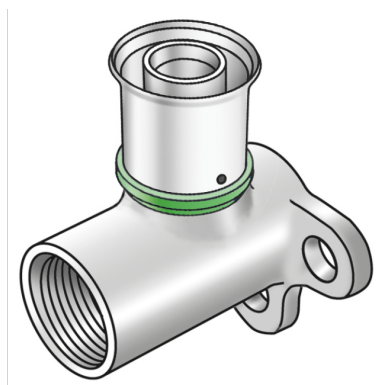

# STEELOX

SMX480 STEELOX Wandscheibe 90° mit IG  
25x3/4"

57250E04

Felhasználási terület

Engedélyek:

**DIN CERTCO**

KE KELIT GmbH

A 4020 Linz, Ignaz-Mayer-Straße 17, Austria, Europe

## Termékinformációk

Csatlakozás 1	Pressmuffe
Forma	Durchgängig rechtwinklig
Presskontur	SX

## Termékinformációk

VPE1	6 SA1
VPE2	60 KT1
Tömeg	0,248 KGM
Szöveg	STEELOX Wandscheibe 90° mit IG
BELS?	74122000
Kód	SMX480