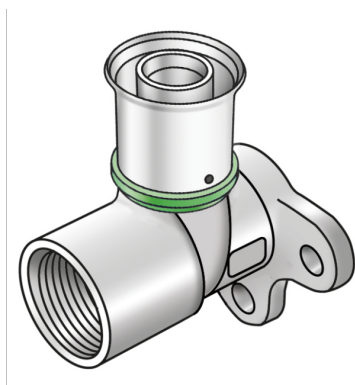

STEELOX

SMX480Z STEELOX Zeta Wandscheibe 90° mit IG 16x1/2"

57252B02

Felhasználási terület

Engedélyek:

DIN CERTCO

KE KELIT GmbH

A 4020 Linz, Ignaz-Mayer-Straße 17, Austria, Europe

PHONE +43 (0) 50 779 E-MAIL office@kekelit.com

www.kekelit.com

Specifikáció

Termékinformációk

Csatlakozás 1	Pressmuffe
Forma	Durchgängig rechteckig
Presskontur	SX

Műszaki tulajdonságok

Max. üzemi nyomás 20°C-nál	10 bar
----------------------------	--------

Termékinformációk

VPE1	10 SA1
VPE2	100 KT1
Tömeg	0,128 KGM
Szöveg	STEELOX Zeta Wandscheibe 90° mit IG
BELS?	74122000
Kód	SMX480Z