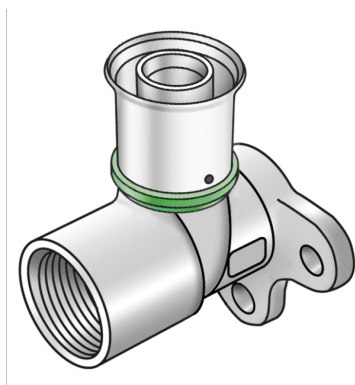

STEELOX

SMX480Z STEELOX Zeta Wandscheibe 90° mit IG 20x1/2"

57252D02

Felhasználási terület

Engedélyek:

DIN CERTCO

KE KELIT GmbH

A 4020 Linz, Ignaz-Mayer-Straße 17, Austria, Europe

PHONE +43 (0) 50 779 E-MAIL office@kekelit.com

www.kekelit.com

Specifikáció

Termékinformációk

Csatlakozás 1	Pressmuffe
Forma	Durchgängig rechteckig
Presskontur	SX

Műszaki tulajdonságok

Max. üzemi nyomás 20°C-nál	10 bar
----------------------------	--------

Termékinformációk

VPE1	10 SA1
VPE2	100 KT1
Tömeg	0,138 KGM
Szöveg	STEELOX Zeta Wandscheibe 90° mit IG
BELS?	74122000
Kód	SMX480Z