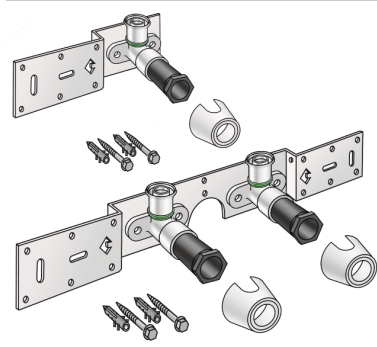

STEELOX

SMX485 STEELOX Anschluss-Set 16x1/2" Einzelanschl.

57261B02

Felhasználási terület

Engedélyek:

KE KELIT GmbH

A 4020 Linz, Ignaz-Mayer-Straße 17, Austria, Europe

PHONE +43 (0) 50 779 E-MAIL office@kekelit.com

www.kekelit.com

Specifikáció

Termékinformációk

Csatlakozás 1 Pressmuffe

Kivitel Einzel

Termékinformációk

VPE1 1 KT1

VPE2 15 KT2

Tömeg 0,64 KGM

Szöveg STEELOX Anschluss-Set

BELS? 74122000

Kód SMX485