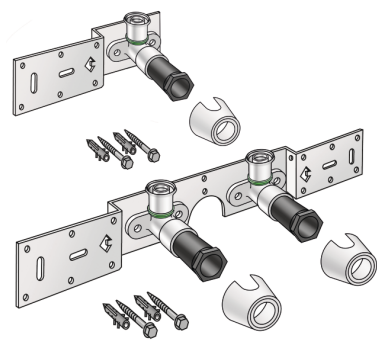

STEELOX

SMX485 STEELOX csatlakozókészlet 16x1/2"
egyes csatl.

57261B02

Felhasználási terület

SMX480 90°-os falikorong-könyökídommal, hangszigetelt kivitelben, dugókkal, fém tartóelemmel, tiplikkel és rögzítőelemekkel

Termékinformációk

Csatlakozás 1	préskarmantyú
Kivitel	egyes

Termékinformációk

VPE1	1,00 KT1
VPE2	15,00 KT2
Tömeg	0,482 KGM
Szöveg	STEELOX csatlakozókészlet
BELS?	74122000
Kód	SMX485

Cikkszám	Rajz	d1 mm
57261B02	16x1/2" egyes csatl.	16