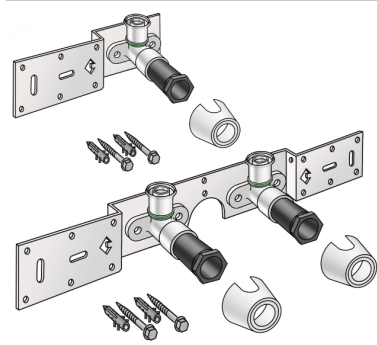

STEELOX

SMX485 STEELOX Anschluss-Set 16x1/2" 8-10cm

57262B02

Felhasználási terület

Engedélyek:

DIN CERTCO