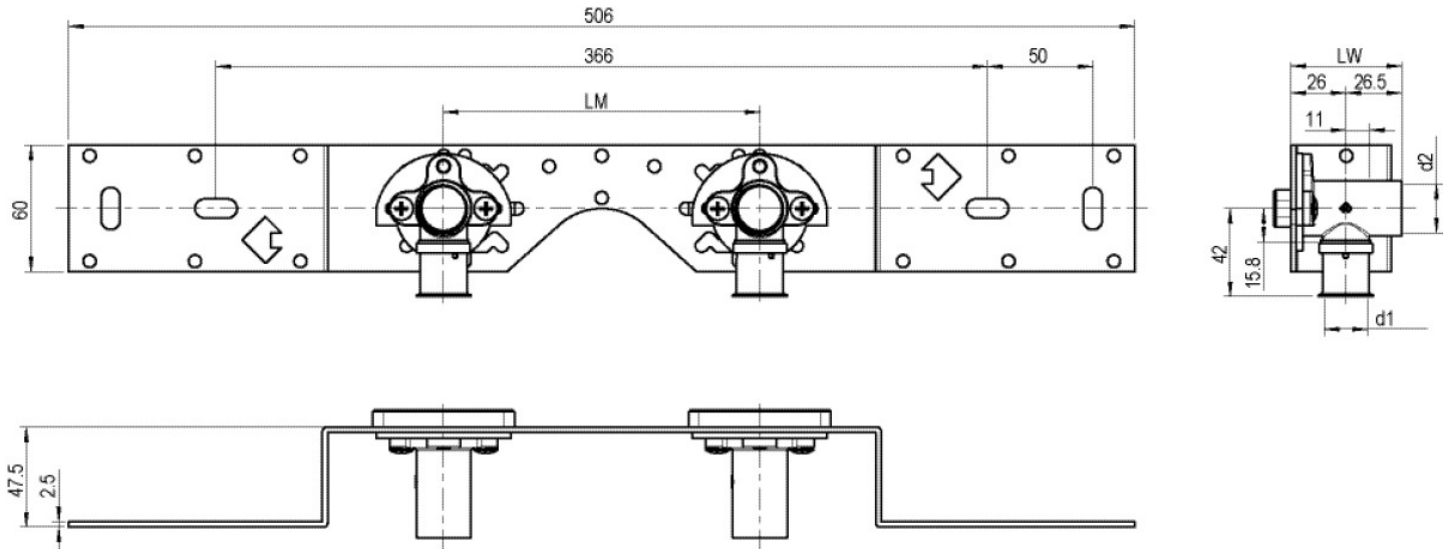

STEELOX

SMX485 STEELOX csatlakozókészlet 16x1/2" 8-10cm

57262B02

Felhasználási terület

SMX480 90°-os falikorong-könyökídommal, hangszigetelt kivitelben, dugókkal, fém tartóelemmel, tiplikkel és rögzítőelemekkel

Termékinformációk

Csatlakozás 1	préskarmantyú
Kivitel	kettős híd

Termékinformációk

VPE1	1,00 KT1
VPE2	15,00 KT2
Tömeg	0,925 KGM
Szöveg	STEELOX csatlakozókészlet
BELS?	74122000
Kód	SMX485

Cikkszám	Rajz	d1 mm
57262B02	16x1/2" 8-10cm	16