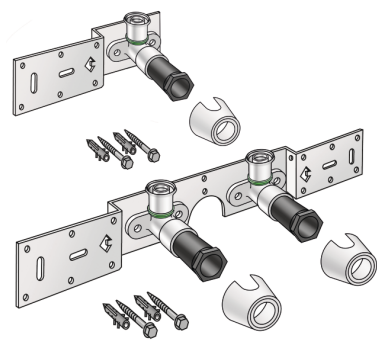

STEELOX

SMX485 STEELOX csatlakozókészlet 16x1/2" 15cm

57266B02

Felhasználási terület

SMX480 90°-os falikorong-könyökídommal, hangszigetelt kivitelben, dugókkal, fém tartóelemmel, tiplikkal és rögzítőelemekkel

Termékinformációk

Csatlakozás 1	préskarmantyú
Kivitel	kettős híd

Termékinformációk

VPE1	1,00 KT1
VPE2	15,00 KT2
Tömeg	0,951 KGM
Szöveg	STEELOX csatlakozókészlet
BELS?	74122000
Kód	SMX485

Cikkszám	Rajz	d1 mm
57266B02	16x1/2" 15cm	16