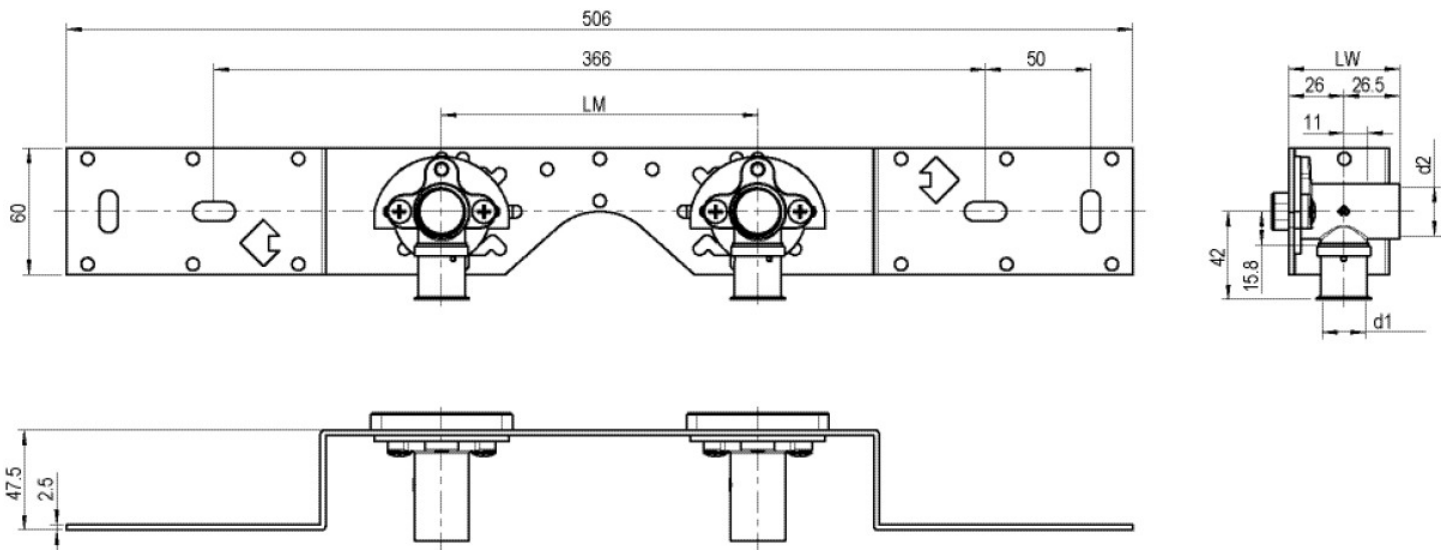

STEELOX

SMX485 STEELOX csatlakozókészlet 16x1/2" 15cm

57266B02

Felhasználási terület

SMX480 90°-os falikorong-könyökídommal, hangszigetelt kivitelben, dugókkal, fém tartóelemmel, tiplikkal és rögzítőelemekkel

Termékinformációk

Csatlakozás 1	préskarmantyú
Kivitel	kettős híd

Termékinformációk

VPE1	1,00 KT1
VPE2	15,00 KT2
Tömeg	0,951 KGM
Szöveg	STEELOX csatlakozókészlet
BELS?	74122000
Kód	SMX485

Cikkszám	Rajz	d1 mm
57266B02	16x1/2" 15cm	16