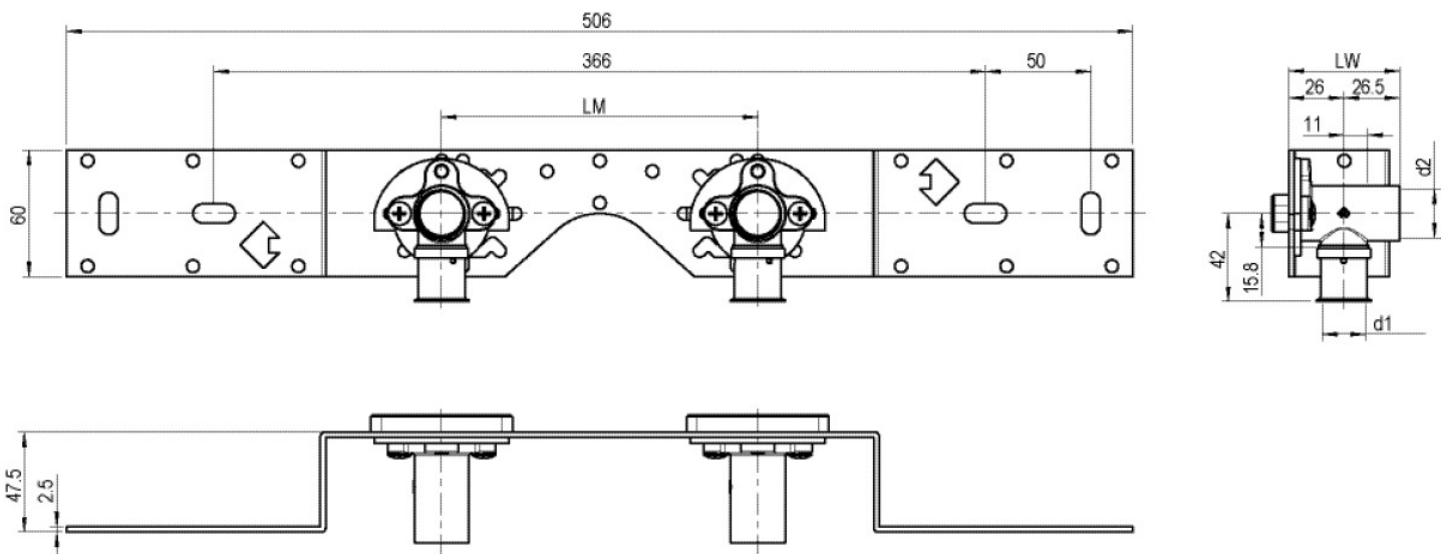

STEELOX

SMX485 STEELOX csatlakozókészlet 20x1/2"
egyes csatl.

57261D02

Felhasználási terület

SMX480 90°-os falikorong-könyökídommal, hangszigetelt kivitelben, dugókkal, fém tartóelemmel, tiplikkal és rögzítőelemekkel

Termékinformációk

Csatlakozás 1	préskarmantyú
Kivitel	egyos

Termékinformációk

VPE1	1,00 KT1
VPE2	15,00 KT2
Tömeg	0,493 KGM
Szöveg	STEELOX csatlakozókészlet
BELS?	74122000
Kód	SMX485

Cikkszám	Rajz	d1 mm
57261D02	20x1/2" egyes csatl.	20