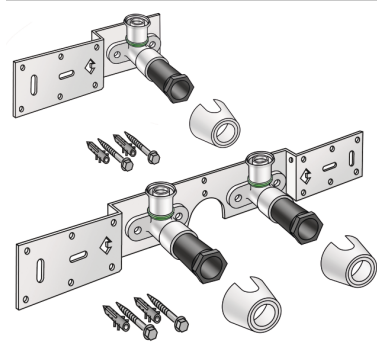

STEELOX

SMX485 STEELOX Anschluss-Set 20x1/2" Einzelanschl.

57261D02

Felhasználási terület

Engedélyek:

KE KELIT GmbH

A 4020 Linz, Ignaz-Mayer-Straße 17, Austria, Europe

PHONE +43 (0) 50 779 E-MAIL office@kekelit.com

www.kekelit.com