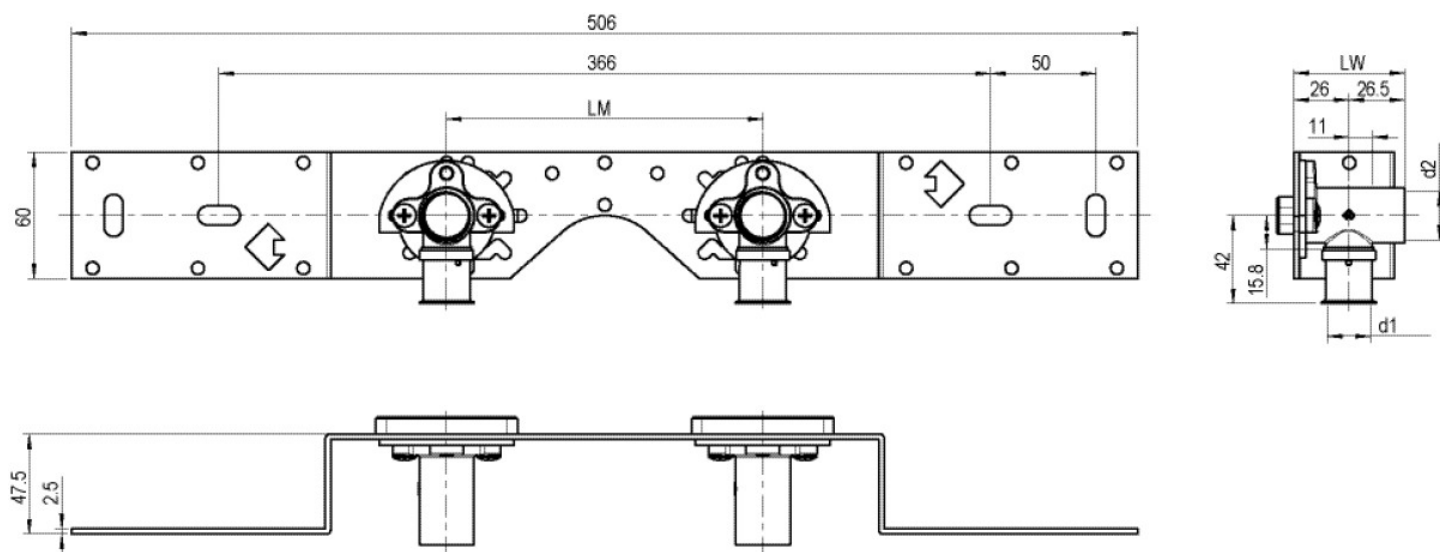

Specifikáció

Termékinformációk

Csatlakozás 1 préskarmantyú

Kivitel kettős híd

Termékinformációk

VPE1 1,00 KT1

VPE2 15,00 KT2

Tömeg 0,947 KGM

Szöveg STEELOX csatlakozókészlet

BELS? 74122000

Kód SMX485