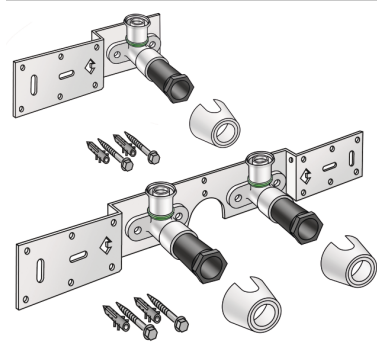

STEELOX

SMX485 STEELOX csatlakozókészlet 20x1/2" 8-10cm

57262D02

Felhasználási terület

SMX480 90°-os falikorong-könyökídommal, hangszigetelt kivitelben, dugókkal, fém tartóelemmel, tiplikkal és rögzítőelemekkel

Termékinformációk

Csatlakozás 1 préskarmantyú

Kivitel kettős híd

Termékinformációk

VPE1 1,00 KT1

VPE2 15,00 KT2

Tömeg 0,947 KGM

Szöveg STEELOX csatlakozókészlet

BELS? 74122000

Kód SMX485

Cikkszám	Rajz	d1 mm
57262D02	20x1/2" 8-10cm	20

KE KELIT GmbH

A 4020 Linz, Ignaz-Mayer-Straße 17, Austria, Europe

PHONE +43 (0) 50 779 **E-MAIL** office@kekelit.com

www.kekelit.com