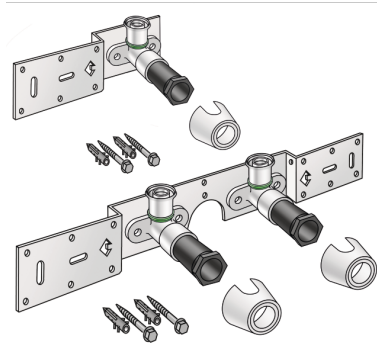

STEELOX

SMX485 STEELOX Anschluss-Set 20x1/2" 15cm

57266D02

Felhasználási terület

Engedélyek:

DIN CERTCO

KE KELIT GmbH

A 4020 Linz, Ignaz-Mayer-Straße 17, Austria, Europe

PHONE +43 (0) 50 779 E-MAIL office@kekelit.com

www.kekelit.com

Specifikáció

Termékinformációk

Csatlakozás 1	Pressmuffe
Kivitel	Doppel Brücke

Termékinformációk

VPE1	1 KT1
VPE2	15 KT2
Tömeg	1,116 KGM
Szöveg	STEELOX Anschluss-Set
BELS?	74122000
Kód	SMX485