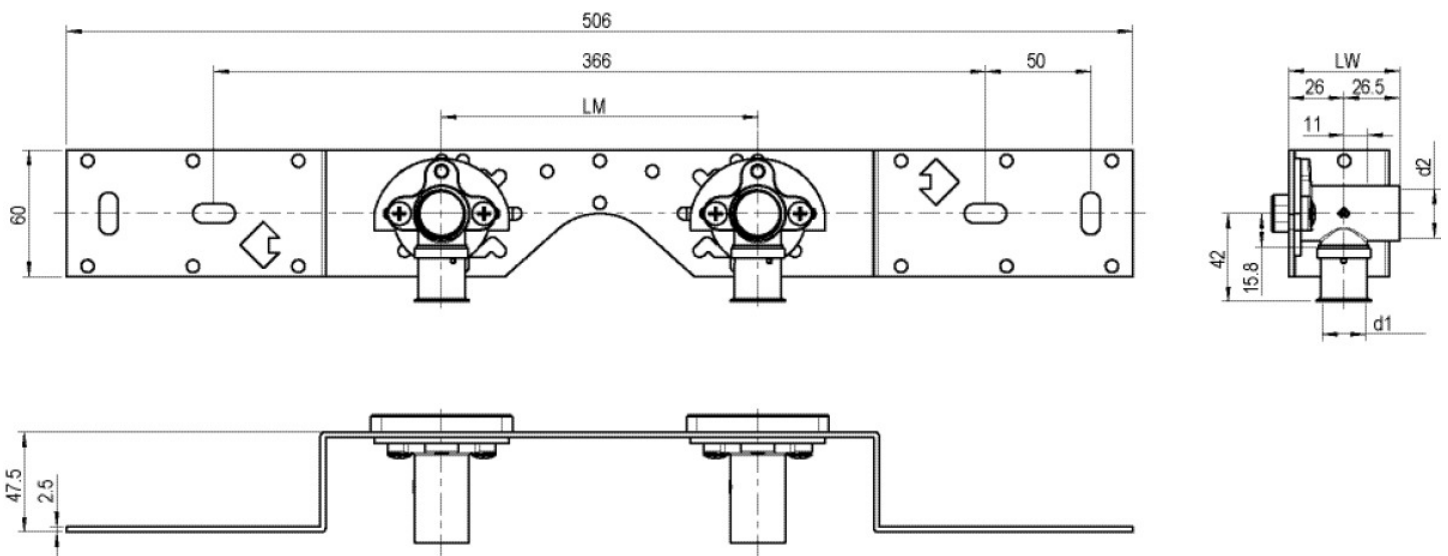

Specifikáció

Termékinformációk

Csatlakozás 1 préskarmantyú

Kivitel kettős híd

Termékinformációk

VPE1 1,00 KT1

VPE2 15,00 KT2

Tömeg 0,973 KGM

Szöveg STEELOX csatlakozókészlet

BELLS? 74122000

Kód SMX485