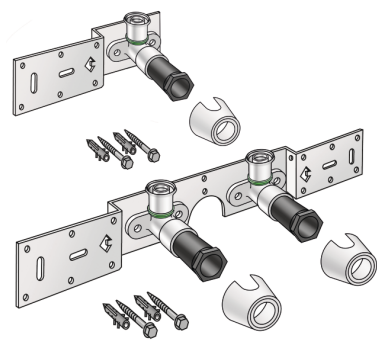

STEELOX

SMX485Z STEELOX Zeta Anschluss-Set 16x1/2" Einzelanschl.

57291B02

Felhasználási terület

Engedélyek:

DIN CERTCO

KE KELIT GmbH

A 4020 Linz, Ignaz-Mayer-Straße 17, Austria, Europe

PHONE +43 (0) 50 779 E-MAIL office@kekelit.com

www.kekelit.com