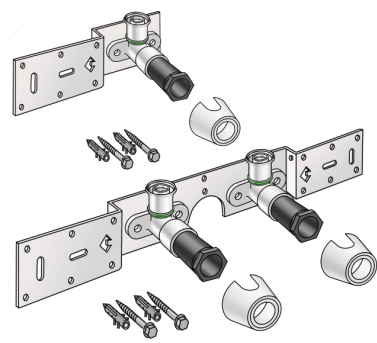

STEELOX

SMX485Z STEELOX Zeta Anschluss-Set 16x1/2" 15cm

57296B02

Felhasználási terület

Engedélyek:

KE KELIT GmbH

A 4020 Linz, Ignaz-Mayer-Straße 17, Austria, Europe

PHONE +43 (0) 50 779 E-MAIL office@kekelit.com

www.kekelit.com

Specifikáció

Termékinformációk

Csatlakozás 1 Innengewinde Gas zylindrisch (BSPP)

Kivitel Doppel Brücke

Termékinformációk

VPE1 1 KT1

VPE2 15 KT2

Tömeg 1,1 KGM

Szöveg STEELOX Zeta Anschluss-Set

BELS? 74122000

Kód SMX485Z