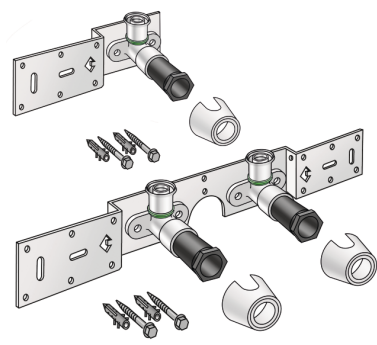

STEELOX

SMX485Z STEELOX Zeta Anschluss-Set 20x1/2" 15cm

57296D02

Felhasználási terület

Engedélyek:

DIN CERTCO

KE KELIT GmbH

A 4020 Linz, Ignaz-Mayer-Straße 17, Austria, Europe

PHONE +43 (0) 50 779 E-MAIL office@kekelit.com

www.kekelit.com