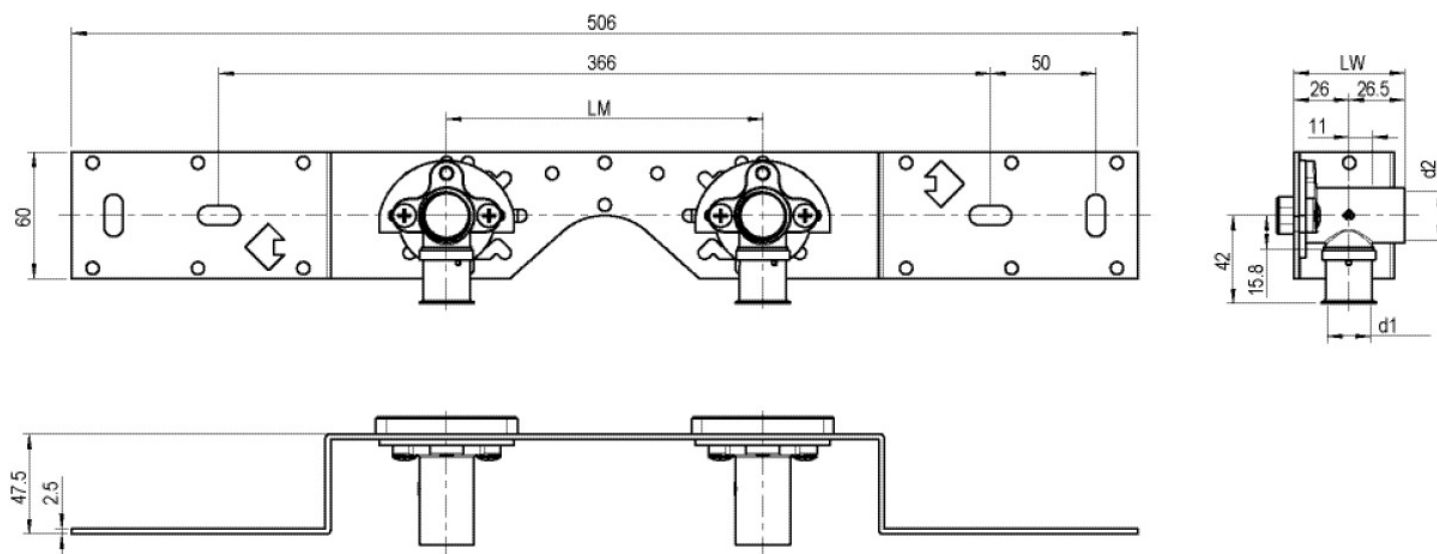

## Termékinformációk

**Csatlakozás 1** Belső menet (gázra, hengeres, BSPP)

**Kivitel** kettős híd

## Termékinformációk

**VPE1** 1,00 KT1

**VPE2** 15,00 KT2

**Tömeg** 0,939 KGM

**Szöveg** STEELOX zéta csatlakozókészlet

**BELSO?** 74122000

**Kód** SMX485Z

Cikkszám	Rajz	d1 mm
57296D02	20x1/2" 15cm	20