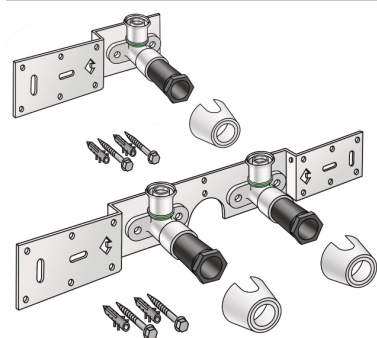

## SMX485Z STEELOX zéta csatlakozókészlet 20x1/2" 15cm

57296D02

### Felhasználási terület

SMX480Z zéta-értékre optimalizált 90°-os belső menetes, préselhető falikoronggal, hangszigetelt kivitelben, dugókkal, fém tartóelemmel, tiplikkel és rögzítőelemekkel  
NE tekerjen bele menetes csöveket és temperöntvény idomot!

## Termékinformációk

**Csatlakozás 1** Belső menet (gázra, hengeres, BSPP)

**Kivitel** kettős híd

## Termékinformációk

**VPE1** 1,00 KT1

**VPE2** 15,00 KT2

**Tömeg** 0,939 KGM

**Szöveg** STEELOX zéta csatlakozókészlet

**BELSO?** 74122000

**Kód** SMX485Z

Cikkszám	Rajz	d1 mm
57296D02	20x1/2" 15cm	20