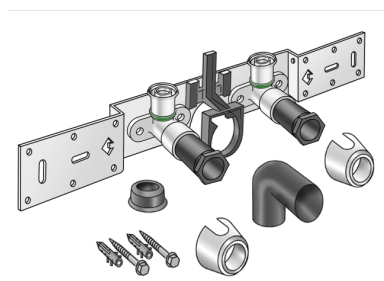

STEELOX

SMX485SB STEELOX csatlakozókészlet
szifonkönyökkel 16x1/2" 8-10cm

57264B02

Felhasználási terület

SMX480 90°-os falikorong-könyökidommal, hangszigetelt kivitelben, dugókkal, fém tartóelemmel, tiplikkel és rögzítőelemekkel, d50 mm-es szifon csatlakozókönyökkel és d30-as GI csonkkal
NE tekerjen bele menetes csöveket és temperöntvény idomot!

Kivitel kettős híd

Termékinformációk

VPE1 1,00 KT1

VPE2 15,00 KT2

Tömeg 1,065 KGM

Szöveg STEELOX csatlakozókészlet szifonkönyökkel

BELS? 74122000

Kód SMX485SB