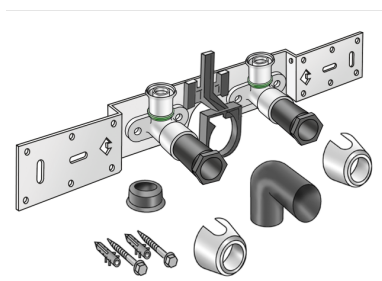

STEELOX

SMX485SB STEELOX Anschluss-Set mit
Siphonbogen 16x1/2" 8-10cm

57264B02

Felhasználási terület

Engedélyek:

DIN CERTCO

KE KELIT GmbH

A 4020 Linz, Ignaz-Mayer-Straße 17, Austria, Europe

PHONE +43 (0) 50 779 E-MAIL office@kekelit.com

www.kekelit.com

Specifikáció

Termékinformációk

Csatlakozás 1	Pressmuffe
Kivitel	Doppel Brücke

Termékinformációk

VPE1	1 KT1
VPE2	15 KT2
Tömeg	1,23 KGM
Szöveg	STEELOX Anschluss-Set mit Siphonbogen
BELS?	74122000
Kód	SMX485SB