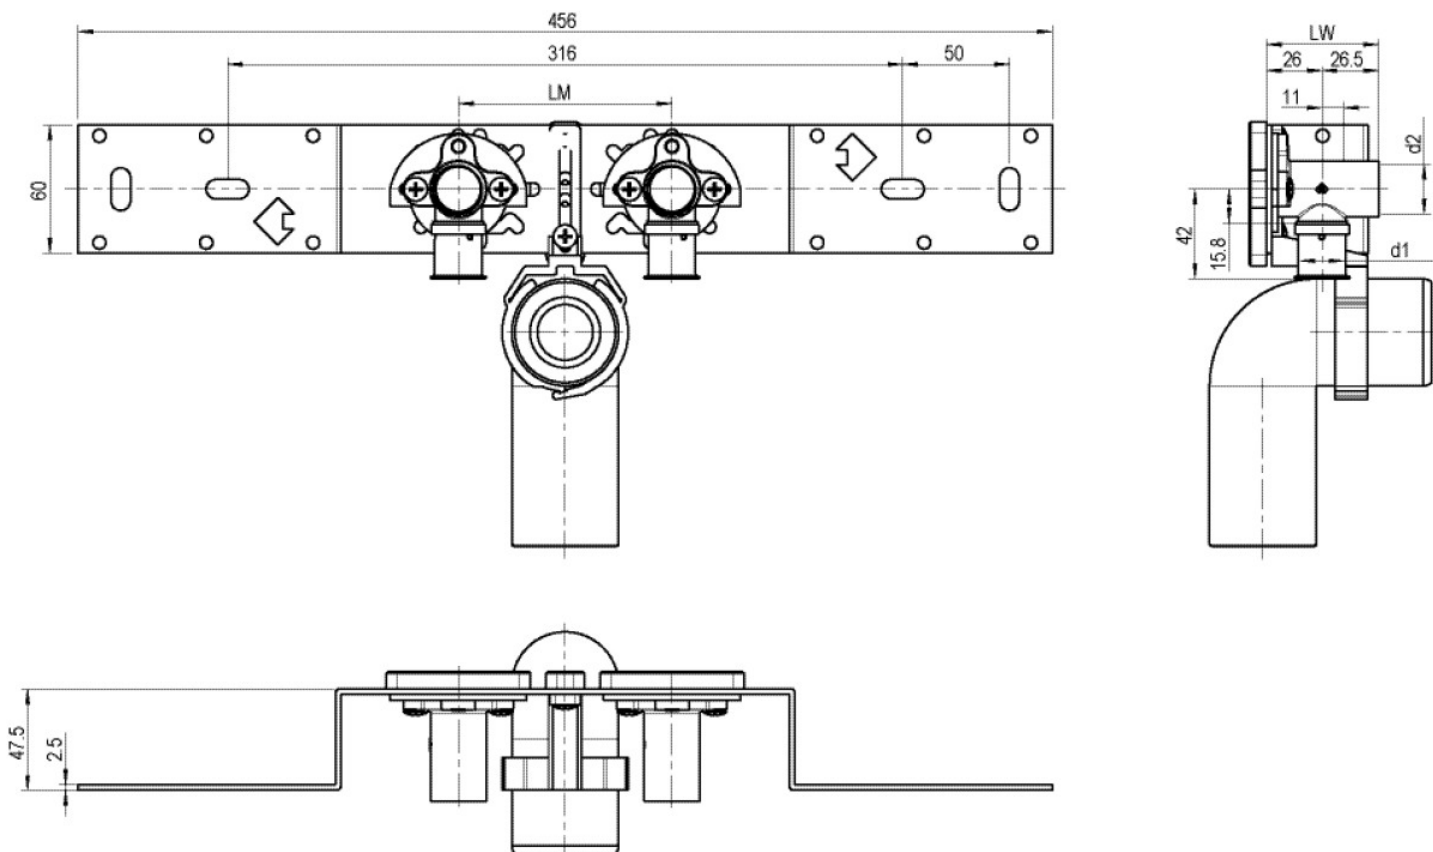

STEELOX

SMX485SB STEELOX csatlakozókészlet
szifonkönyökkel 16x1/2" 8-10cm

57264B02

Felhasználási terület

SMX480 90°-os falikorong-könyökidommal, hangszigetelt kivitelben, dugókkal, fém tartóelemmel, tiplikkel és rögzítőelemekkel, d50 mm-es szifon csatlakozókönyökkel és d30-as GI csonkkal
NE tekerjen bele menetes csöveket és temperöntvény idomot!

Kivitel kettős híd

Termékinformációk

VPE1 1,00 KT1

VPE2 15,00 KT2

Tömeg 1,065 KGM

Szöveg STEELOX csatlakozókészlet szifonkönyökkel

BELS? 74122000

Kód SMX485SB

Cikkszám	Rajz	d1 mm
57264B02	16x1/2" 8-10cm	16