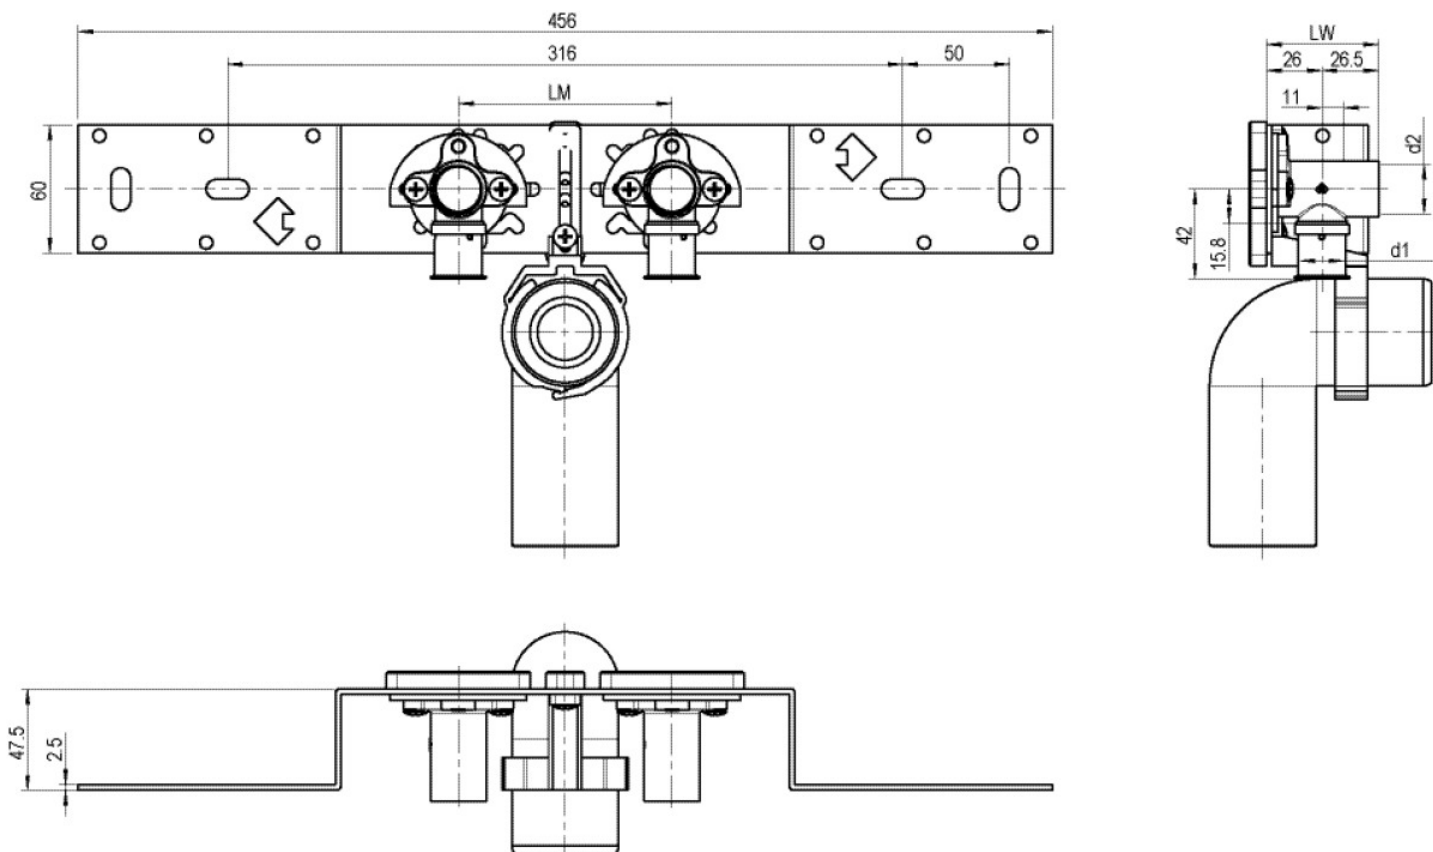

STEELOX

SMX485SB STEELOX csatlakozókészlet szifonkönyökkel 16x1/2" 15cm

57268B02

Felhasználási terület

SMX480 90°-os falikorong-könyökidommal, hangszigetelt kivitelben, dugókkal, fém tartóelemmel, tiplikkel és rögzítőelemekkel, d50 mm-es szifon csatlakozókönyökkel és d30-as GI csonkkal
NE tekerjen bele menetes csöveket és temperöntvény idomot!

Kivitel kettős híd

Termékinformációk

VPE1 1,00 KT1

VPE2 15,00 KT2

Tömeg 1,091 KGM

Szöveg STEELOX csatlakozókészlet szifonkönyökkel

BELS? 74122000

Kód SMX485SB

Cikkszám	Rajz	d1 mm
57268B02	16x1/2" 15cm	16