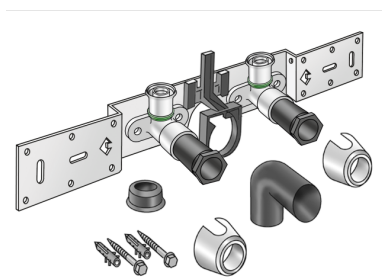

STEELOX

SMX485SB STEELOX csatlakozókészlet szifonkönyökkel 16x1/2" 15cm

57268B02

Felhasználási terület

SMX480 90°-os falikorong-könyökidommal, hangszigetelt kivitelben, dugókkal, fém tartóelemmel, tiplikkel és rögzítőelemekkel, d50 mm-es szifon csatlakozókönyökkel és d30-as GI csonkkal
NE tekerjen bele menetes csöveket és temperöntvény idomot!

Kivitel kettős híd

Termékinformációk

VPE1 1,00 KT1

VPE2 15,00 KT2

Tömeg 1,091 KGM

Szöveg STEELOX csatlakozókészlet szifonkönyökkel

BELS? 74122000

Kód SMX485SB