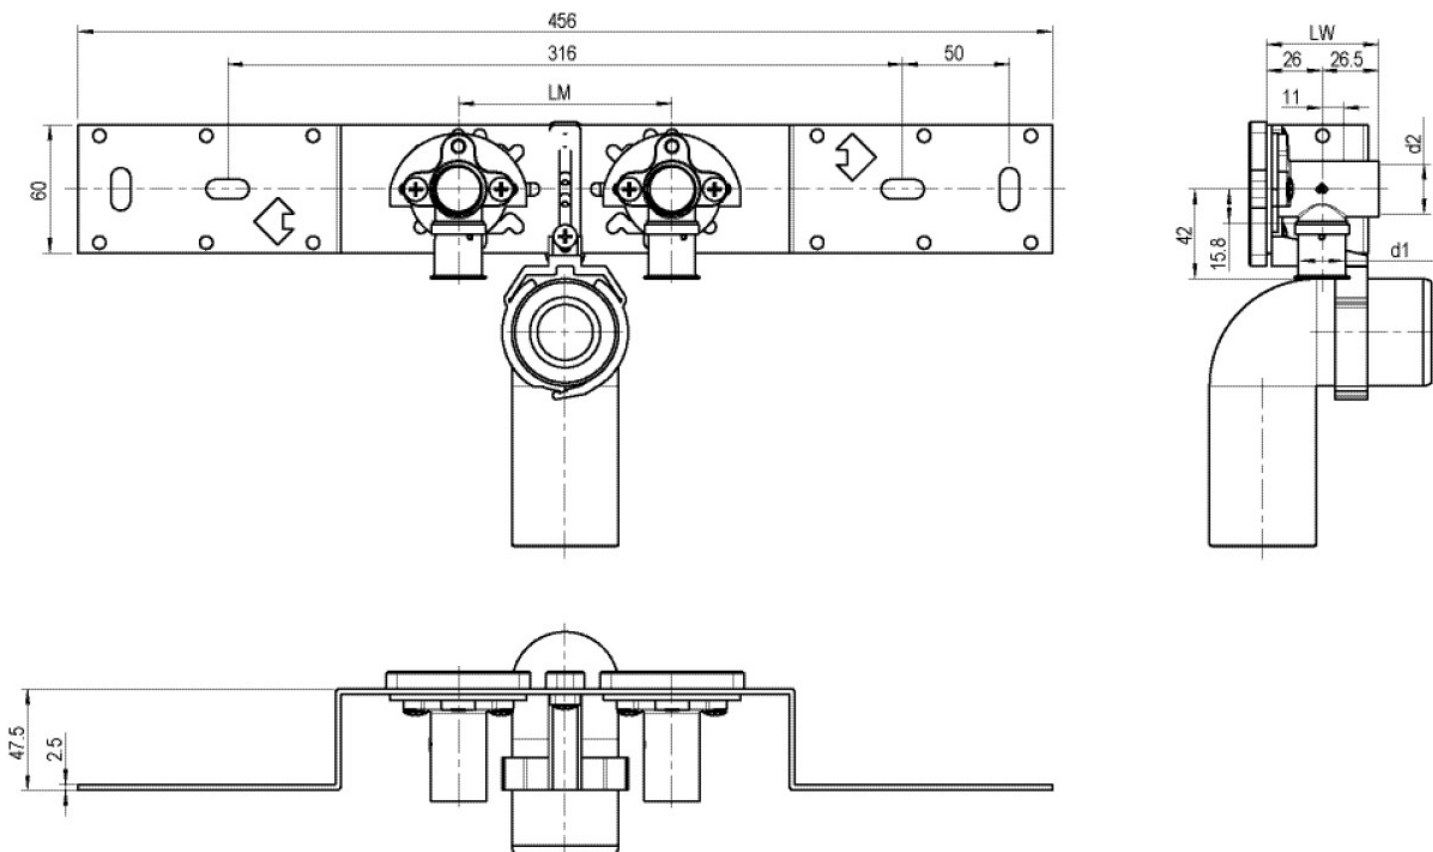

## Termékinformációk

**Csatlakozás 1** préskarmantyú

**Kivitel** kettős híd

## Termékinformációk

**VPE1** 1,00 KT1

**VPE2** 15,00 KT2

**Tömeg** 1,087 KGM

**Szöveg** STEELOX csatlakozókészlet szifonkönyökkel

**BELS?** 74122000

**Kód** SMX485SB

Cikkszám	Rajz	d1 mm
57264D02	20x1/2" 8-10cm	20