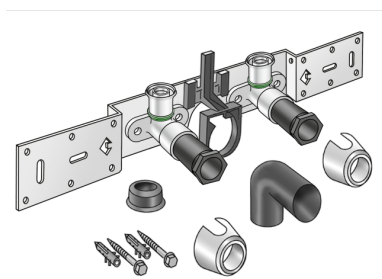

## SMX485SB STEELOX csatlakozókészlet szifonkönyökkel 20x1/2" 8-10cm

57264D02

### Felhasználási terület

SMX480 90°-os falikorong-könyökidommal, hangszigetelt kivitelben, dugókkal, fém tartóelemmel, tiplikkel és rögzítőelemekkel, d50 mm-es szifon csatlakozókönyökkel és d30-as GI csonkkal  
NE tekerjen bele menetes csöveket és temperöntvény idomot!