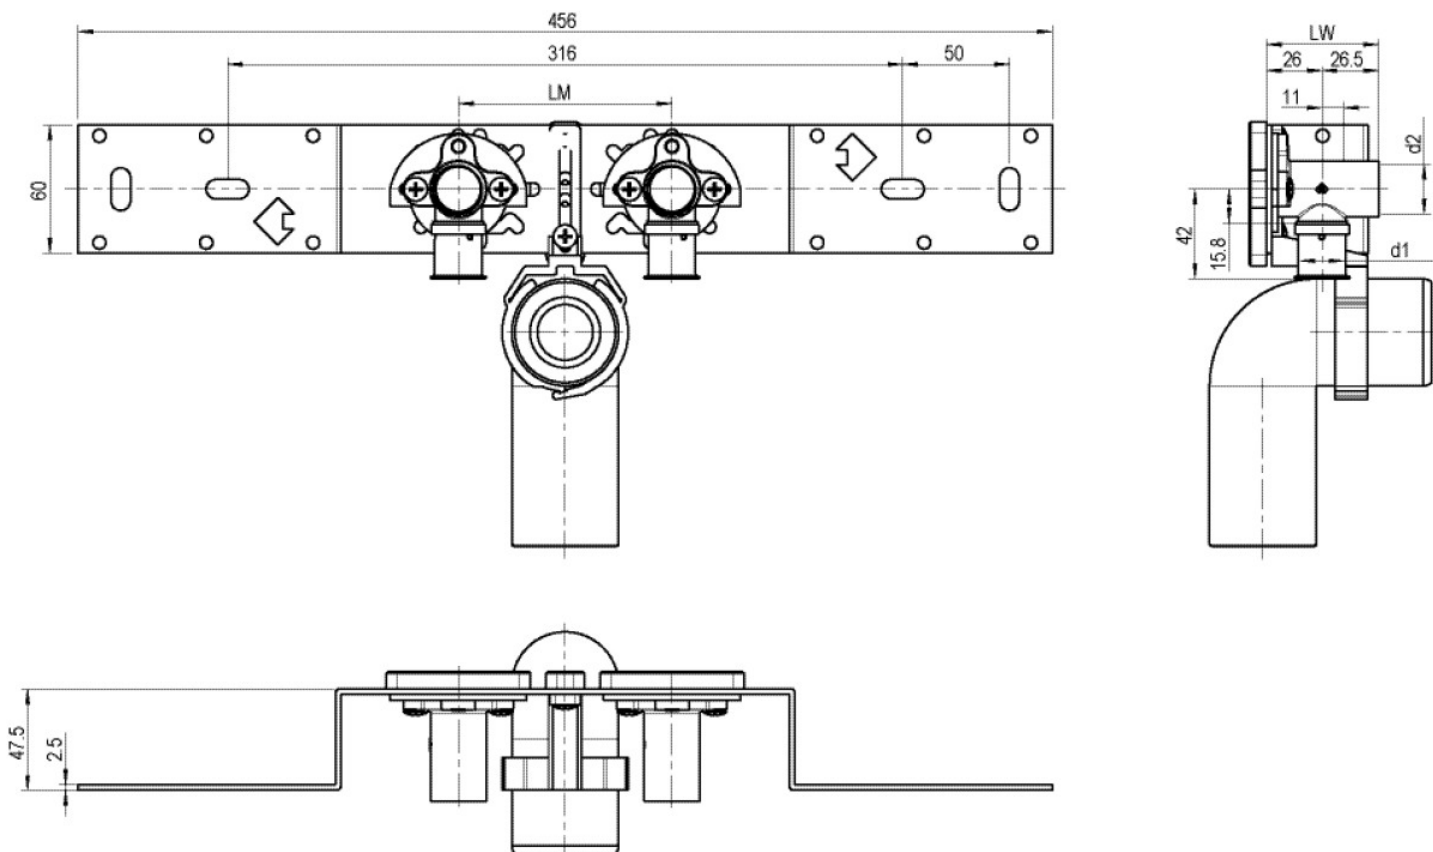

STEELOX

SMX485SB STEELOX csatlakozókészlet szifonkönyökkel 20x1/2" 15cm

57268D02

Felhasználási terület

SMX480 90°-os falikorong-könyökidommal, hangszigetelt kivitelben, dugókkal, fém tartóelemmel, tiplikkel és rögzítőelemekkel, d50 mm-es szifon csatlakozókönyökkel és d30-as GI csonkkal
NE tekerjen bele menetes csöveket és temperöntvény idomot!

Kivitel kettős híd

Termékinformációk

VPE1 1,00 KT1

VPE2 15,00 KT2

Tömeg 1,113 KGM

Szöveg STEELOX csatlakozókészlet szifonkönyökkel

BELS? 74122000

Kód SMX485SB

Cikkszám	Rajz	d1 mm
57268D02	20x1/2" 15cm	20