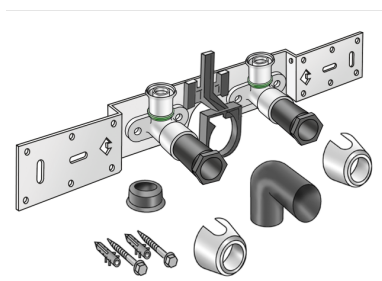

STEELOX

SMX485SB STEELOX Anschluss-Set mit Siphonbogen 20x1/2" 15cm

57268D02

Felhasználási terület

Engedélyek:

DIN CERTCO

Specifikáció

Termékinformációk

Csatlakozás 1	Pressmuffe
Kivitel	Doppel Brücke

Termékinformációk

VPE1	1 KT1
VPE2	15 KT2
Tömeg	1,276 KGM
Szöveg	STEELOX Anschluss-Set mit Siphonbogen
BELS?	74122000
Kód	SMX485SB