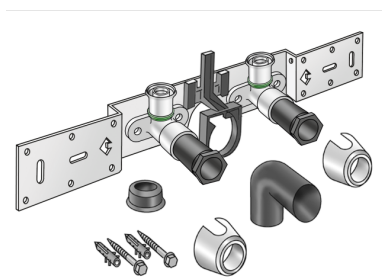

STEELOX

SMX485SB STEELOX csatlakozókészlet szifonkönyökkel 20x1/2" 15cm

57268D02

Felhasználási terület

SMX480 90°-os falikorong-könyökidommal, hangszigetelt kivitelben, dugókkal, fém tartóelemmel, tiplikkel és rögzítőelemekkel, d50 mm-es szifon csatlakozókönyökkel és d30-as GI csonkkal
NE tekerjen bele menetes csöveket és temperöntvény idomot!

Kivitel kettős híd

Termékinformációk

VPE1 1,00 KT1

VPE2 15,00 KT2

Tömeg 1,113 KGM

Szöveg STEELOX csatlakozókészlet szifonkönyökkel

BELS? 74122000

Kód SMX485SB