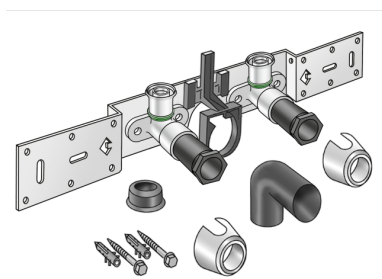

STEELOX

SMX485SZ STEELOX zéta csatlakozókészlet szifonkönyökkel 16x1/2" 8-10cm

57294B02

Felhasználási terület

SMX480Z zéta-értékre optimalizált 90°-os belső menetes, préselhető falikoronggal, hangszigetelt kivitelben, dugókkal, fém tartóelemmel, tiplikkel és rögzítőelemekkel, d50 mm-es szifon csatlakozókönyökkel és d30-as GI csönkkel

NE tekerjen bele menetes csöveket és temperöntvény idomot!

Engedélyek:

Specifikáció

Termékinformációk

Csatlakozás 1 Belső menet (gázra, hengeres, BSPP)

Kivitel kettős híd

Termékinformációk

VPE1 1,00 KT1

VPE2 15,00 KT2

Tömeg 1,033 KGM

Szöveg STEELOX zéta csatlakozókészlet szifonkönyökkel

BELSO? 74122000

Kód SMX485SZ

Cikkszám	Rajz	d1 mm
57294B02	16x1/2" 8-10cm	16