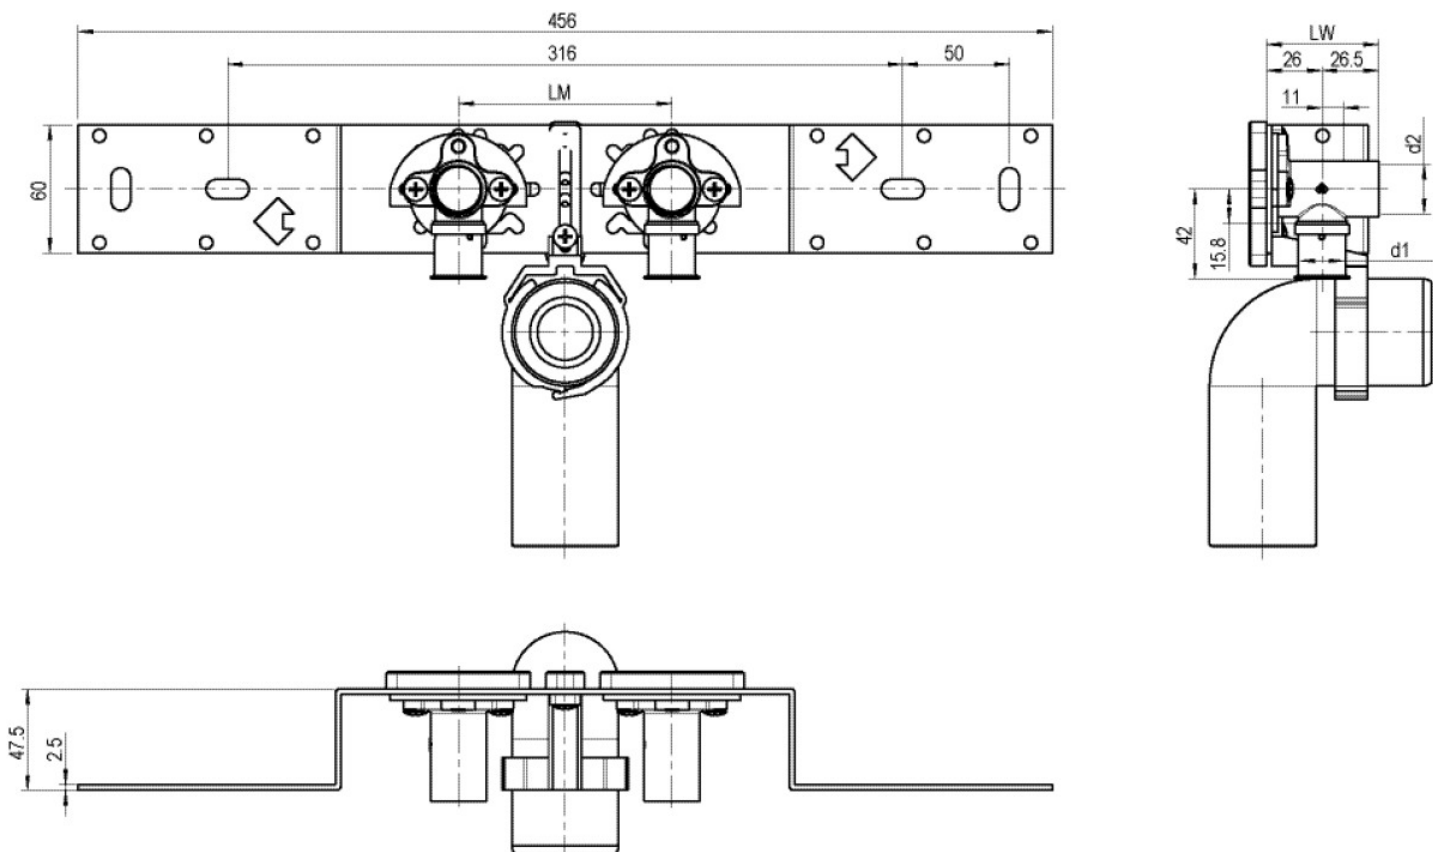

STEELOX

SMX485SZ STEELOX zéta csatlakozókészlet szifonkönyökkel 16x1/2" 8-10cm

57294B02

Felhasználási terület

SMX480Z zéta-értékre optimalizált 90°-os belső menetes, préselhető falikoronggal, hangszigetelt kivitelben, dugókkal, fém tartóelemmel, tiplikkel és rögzítőelemekkel, d50 mm-es szifon csatlakozókönyökkel és d30-as GI csönkkel

NE tekerjen bele menetes csöveket és temperöntvény idomot!

Engedélyek:

Specifikáció

Termékinformációk

Csatlakozás 1 Belső menet (gázra, hengeres, BSPP)

Kivitel kettős híd

Termékinformációk

VPE1 1,00 KT1

VPE2 15,00 KT2

Tömeg 1,033 KGM

Szöveg STEELOX zéta csatlakozókészlet szifonkönyökkel

BELSO? 74122000

Kód SMX485SZ

Cikkszám	Rajz	d1 mm
57294B02	16x1/2" 8-10cm	16