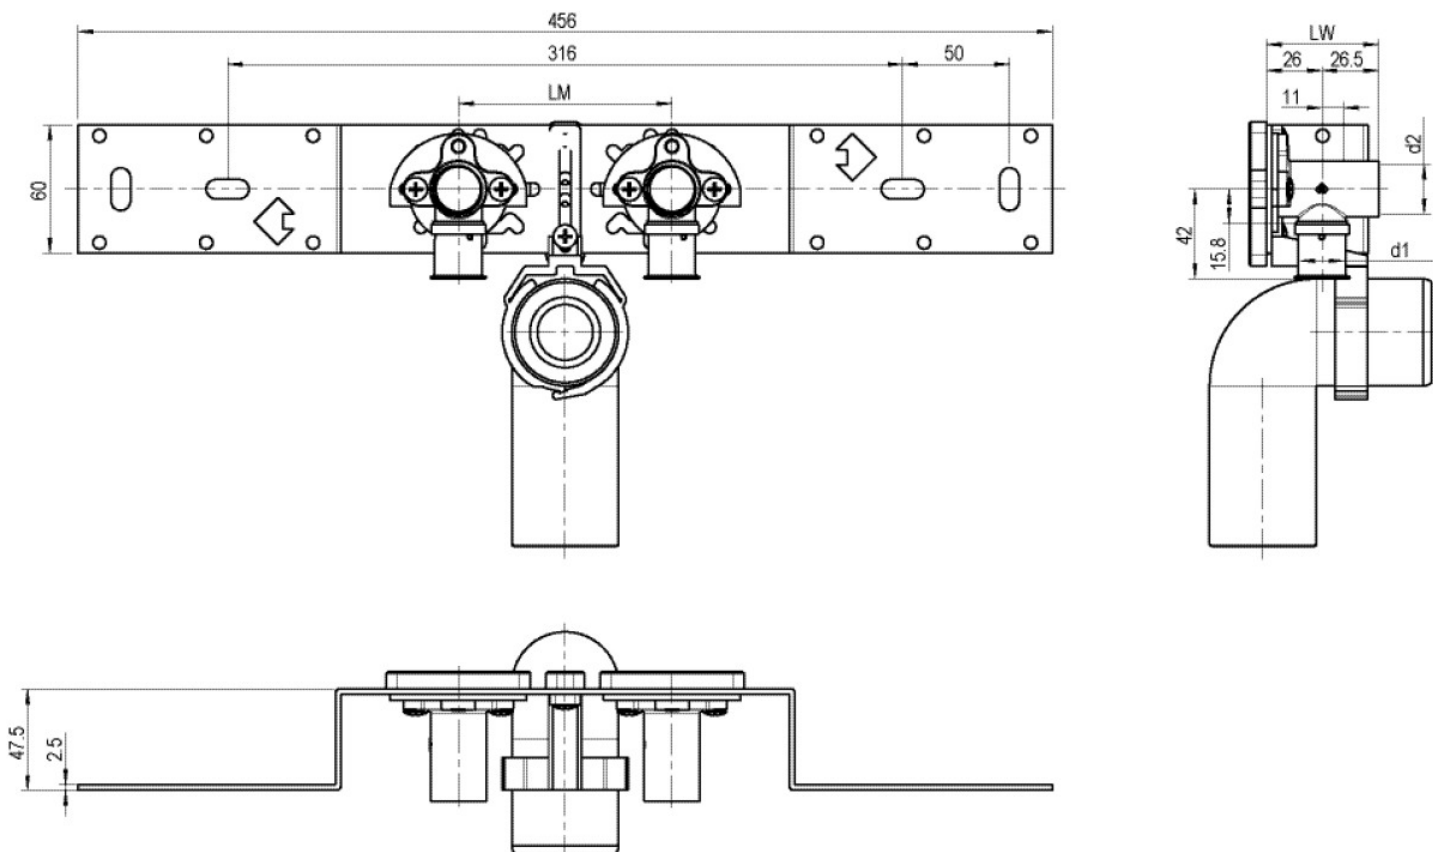

STEELOX

SMX485SZ STEELOX zéta csatlakozókészlet szifonkönyökkel 16x1/2" 15cm

57298B02

Felhasználási terület

SMX480Z zéta-értékre optimalizált 90°-os belső menetes, préselhető falikoronggal, hangszigetelt kivitelben, dugókkal, fém tartóelemmel, tiplikkel és rögzítőelemekkel, d50 mm-es szifon csatlakozókönyökkel és d30-as GI csönkkel

NE tekerjen bele menetes csöveket és temperöntvény idomot!

Engedélyek:

Specifikáció

Termékinformációk

Csatlakozás 1 Belső menet (gázra, hengeres, BSPP)

Kivitel kettős híd

Termékinformációk

VPE1 1,00 KT1

VPE2 15,00 KT2

Tömeg 1,060 KGM

Szöveg STEELOX zéta csatlakozókészlet szifonkönyökkel

BELSO? 74122000

Kód SMX485SZ

Cikkszám	Rajz	d1 mm
57298B02	16x1/2" 15cm	16