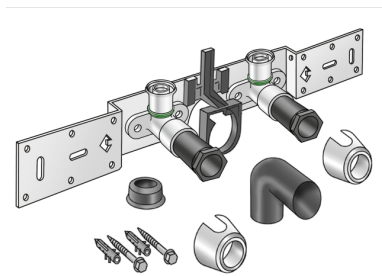

STEELOX

SMX485SZ STEELOX Zeta Anschluss-Set mit Siphonbogen 16x1/2" 15cm

57298B02

Felhasználási terület

Engedélyek:

DIN CERTCO

Specifikáció

Termékinformációk

Csatlakozás 1 Innengewinde Gas zylindrisch (BSPP)

Kivitel Doppel Brücke

Termékinformációk

VPE1 1 KT1

VPE2 15 KT2

Tömeg 1,26 KGM

Szöveg STEELOX Zeta Anschluss-Set mit Siphonbogen

BELS? 74122000

Kód SMX485SZ