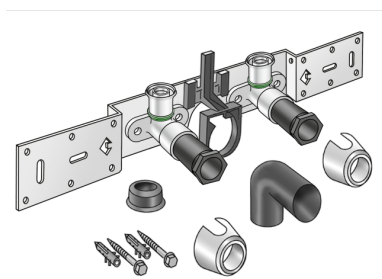

STEELOX

SMX485SZ STEELOX zéta csatlakozókészlet szifonkönyökkel 16x1/2" 15cm

57298B02

Felhasználási terület

SMX480Z zéta-értékre optimalizált 90°-os belső menetes, préselhető falikoronggal, hangszigetelt kivitelben, dugókkal, fém tartóelemmel, tiplikkel és rögzítőelemekkel, d50 mm-es szifon csatlakozókönyökkel és d30-as GI csönkkel

NE tekerjen bele menetes csöveket és temperöntvény idomot!

Engedélyek:

Specifikáció

Termékinformációk

Csatlakozás 1 Belső menet (gázra, hengeres, BSPP)

Kivitel kettős híd

Termékinformációk

VPE1 1,00 KT1

VPE2 15,00 KT2

Tömeg 1,060 KGM

Szöveg STEELOX zéta csatlakozókészlet szifonkönyökkel

BELSO? 74122000

Kód SMX485SZ

Cikkszám	Rajz	d1 mm
57298B02	16x1/2" 15cm	16