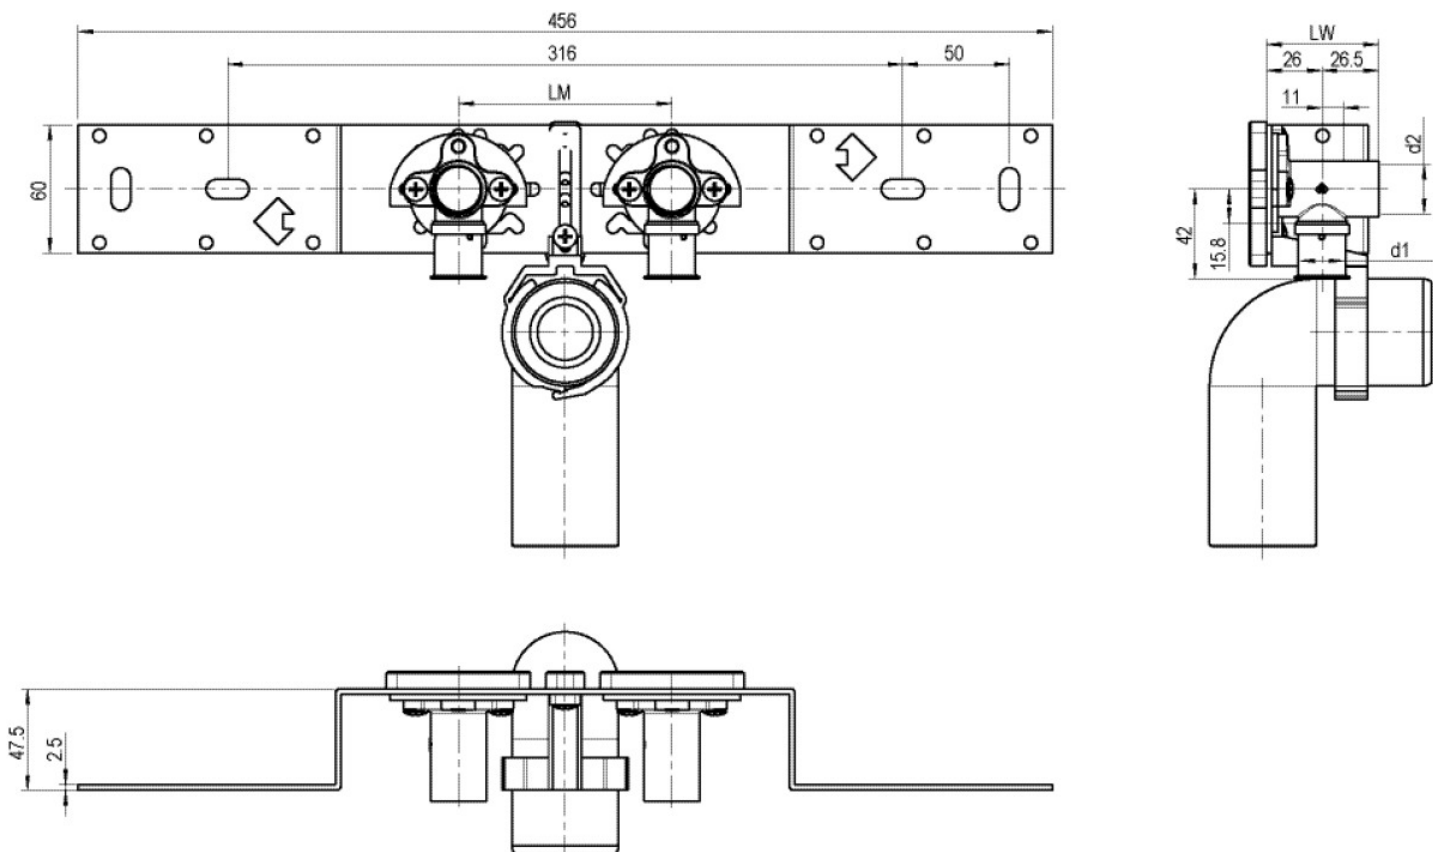

STEELOX

SMX485SZ STEELOX zéta csatlakozókészlet szifonkönyökkel 20x1/2" 8-10cm

57294D02

Felhasználási terület

SMX480Z zéta-értékre optimalizált 90°-os belső menetes, préselhető falikoronggal, hangszigetelt kivitelben, dugókkal, fém tartóelemmel, tiplikkel és rögzítőelemekkel, d50 mm-es szifon csatlakozókönyökkel és d30-as GI csönkkel

NE tekerjen bele menetes csöveket és temperöntvény idomot!

Engedélyek:

Specifikáció

Termékinformációk

Csatlakozás 1 Belső menet (gázra, hengeres, BSPP)

Kivitel kettős híd

Termékinformációk

VPE1 1,00 KT1

VPE2 15,00 KT2

Tömeg 1,054 KGM

Szöveg STEELOX zéta csatlakozókészlet szifonkönyökkel

BELSO? 74122000

Kód SMX485SZ

Cikkszám	Rajz	d1 mm
57294D02	20x1/2" 8-10cm	20