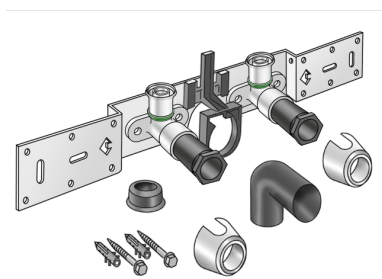

STEELOX

SMX485SZ STEELOX zéta csatlakozókészlet szifonkönyökkel 20x1/2" 8-10cm

57294D02

Felhasználási terület

SMX480Z zéta-értékre optimalizált 90°-os belső menetes, préselhető falikoronggal, hangszigetelt kivitelben, dugókkal, fém tartóelemmel, tiplikkel és rögzítőelemekkel, d50 mm-es szifon csatlakozókönyökkel és d30-as GI csönkkel

NE tekerjen bele menetes csöveket és temperöntvény idomot!

Engedélyek:

Specifikáció

Termékinformációk

Csatlakozás 1 Belső menet (gázra, hengeres, BSPP)

Kivitel kettős híd

Termékinformációk

VPE1 1,00 KT1

VPE2 15,00 KT2

Tömeg 1,054 KGM

Szöveg STEELOX zéta csatlakozókészlet szifonkönyökkel

BELSO? 74122000

Kód SMX485SZ

Cikkszám	Rajz	d1 mm
57294D02	20x1/2" 8-10cm	20