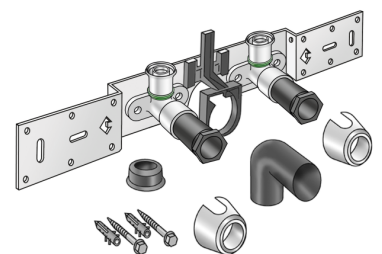

STEELOX

SMX485SZ STEELOX Zeta Anschluss-Set mit Siphonbogen 20x1/2" 8-10cm

57294D02

Felhasználási terület

Engedélyek:

DIN CERTCO

KE KELIT GmbH

A 4020 Linz, Ignaz-Mayer-Straße 17, Austria, Europe

PHONE +43 (0) 50 779 E-MAIL office@kekelit.com

www.kekelit.com

Specifikáció

Termékinformációk

Csatlakozás 1 Innengewinde Gas zylindrisch (BSPP)

Kivitel Doppel Brücke

Termékinformációk

VPE1 1 KT1

VPE2 15 KT2

Tömeg 1,246 KGM

Szöveg STEELOX Zeta Anschluss-Set mit Siphonbogen

BELS? 74122000

Kód SMX485SZ