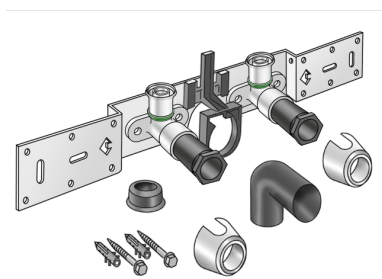

STEELOX

SMX485SZ STEELOX zéta csatlakozókészlet szifonkönyökkel 20x1/2" 15cm

57298D02

Felhasználási terület

SMX480Z zéta-értékre optimalizált 90°-os belső menetes, préselhető falikoronggal, hangszigetelt kivitelben, dugókkal, fém tartóelemmel, tiplikkel és rögzítőelemekkel, d50 mm-es szifon csatlakozókönyökkel és d30-as GI csönkkel

NE tekerjen bele menetes csöveket és temperöntvény idomot!

Engedélyek:

Specifikáció

Termékinformációk

Csatlakozás 1 Belső menet (gázra, hengeres, BSPP)

Kivitel kettős híd

Termékinformációk

VPE1 1,00 KT1

VPE2 15,00 KT2

Tömeg 1,080 KGM

Szöveg STEELOX zéta csatlakozókészlet szifonkönyökkel

BELSO? 74122000

Kód SMX485SZ

Cikkszám	Rajz	d1 mm
57298D02	20x1/2" 15cm	20