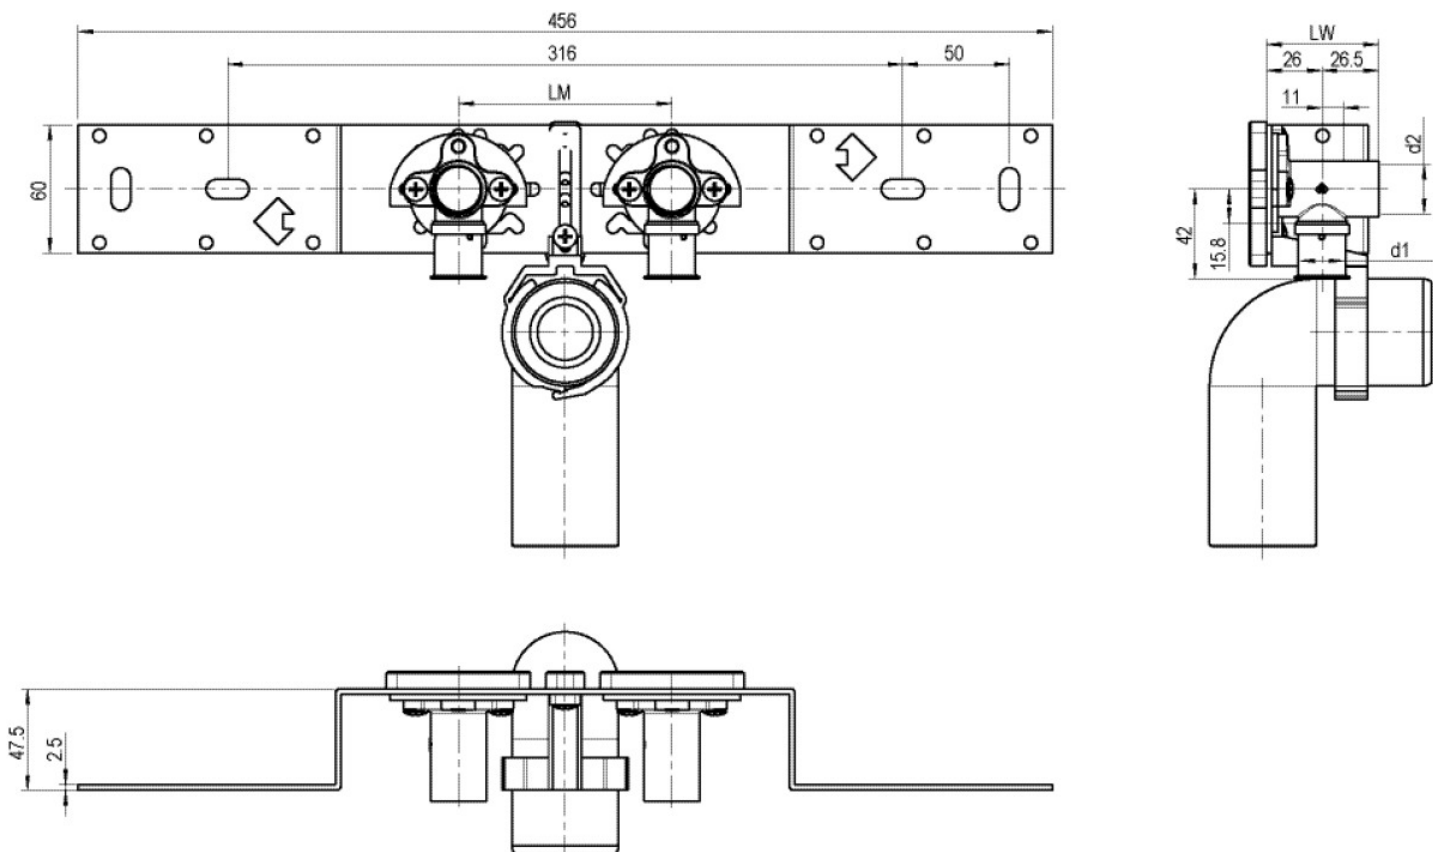

STEELOX

SMX485SZ STEELOX zéta csatlakozókészlet szifonkönyökkel 20x1/2" 15cm

57298D02

Felhasználási terület

SMX480Z zéta-értékre optimalizált 90°-os belső menetes, préselhető falikoronggal, hangszigetelt kivitelben, dugókkal, fém tartóelemmel, tiplikkel és rögzítőelemekkel, d50 mm-es szifon csatlakozókönyökkel és d30-as GI csönkkel

NE tekerjen bele menetes csöveket és temperöntvény idomot!

Engedélyek:

Specifikáció

Termékinformációk

Csatlakozás 1 Belső menet (gázra, hengeres, BSPP)

Kivitel kettős híd

Termékinformációk

VPE1 1,00 KT1

VPE2 15,00 KT2

Tömeg 1,080 KGM

Szöveg STEELOX zéta csatlakozókészlet szifonkönyökkel

BELSO? 74122000

Kód SMX485SZ

Cikkszám	Rajz	d1 mm
57298D02	20x1/2" 15cm	20