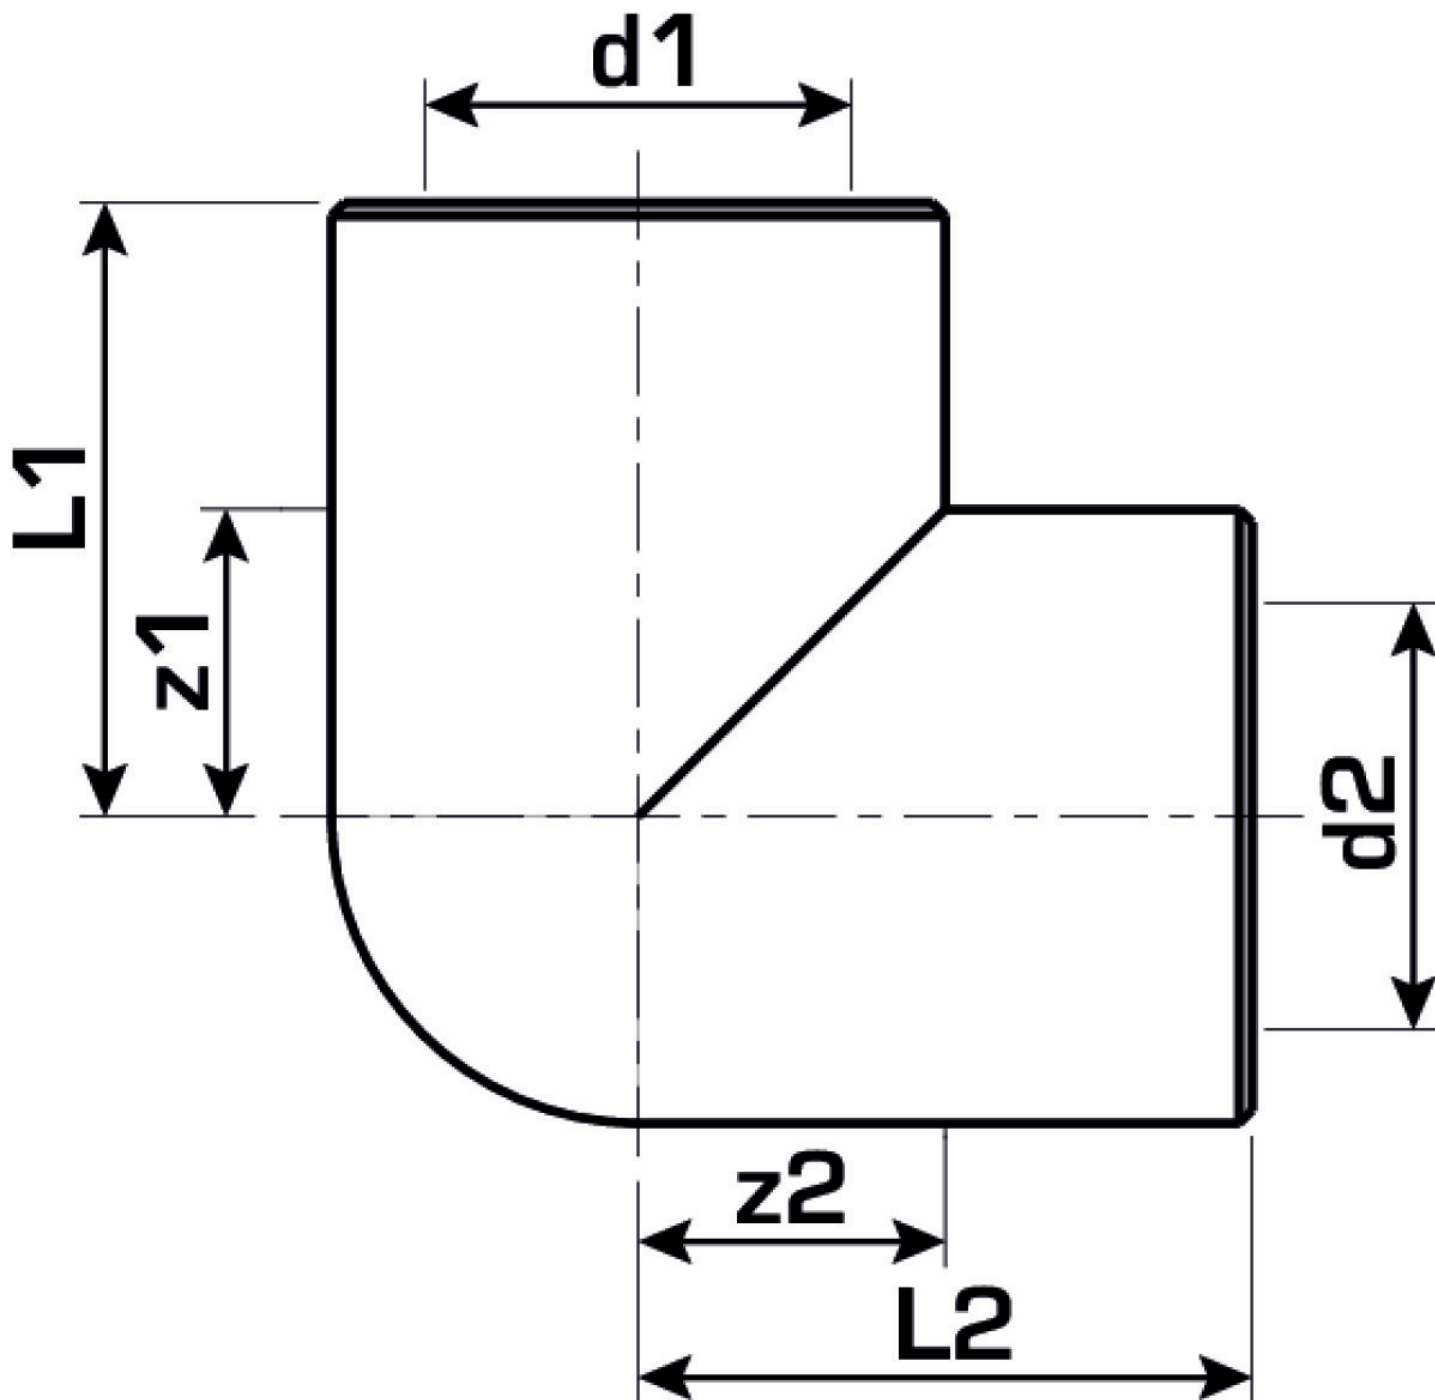

KETRIX

TRI20 KETRIX Winkel 90° 20

55103DD0

Felhasználási terület

Specifikáció

Termékinformációk

Csatlakozás 1	Kunststoffschweißmuffe
Csatlakozás 2	Kunststoffschweißmuffe
Kivitel	1-teilig
Forma	Bogen
Szög	90 °

Termékinformációk

VPE1	10 SA1
VPE2	150 KT1
VPE3	900 KT2
VPE4	14400 PAL
Tömeg	0,019 KGM
Szöveg	KETRIX Winkel 90°
BELS?	39174000
Áruf?csoport	KETRIX
Áruf?csoport	KETRIX m?anyag idomok
Kód	TRI20

Cikkszám	Rajz	d2	d1 mm	d2 mm	L1 mm	L2 mm	z1 mm	z2 mm
55103DD0	20	1/2 Zoll (15)	20	20	27	27	11	11