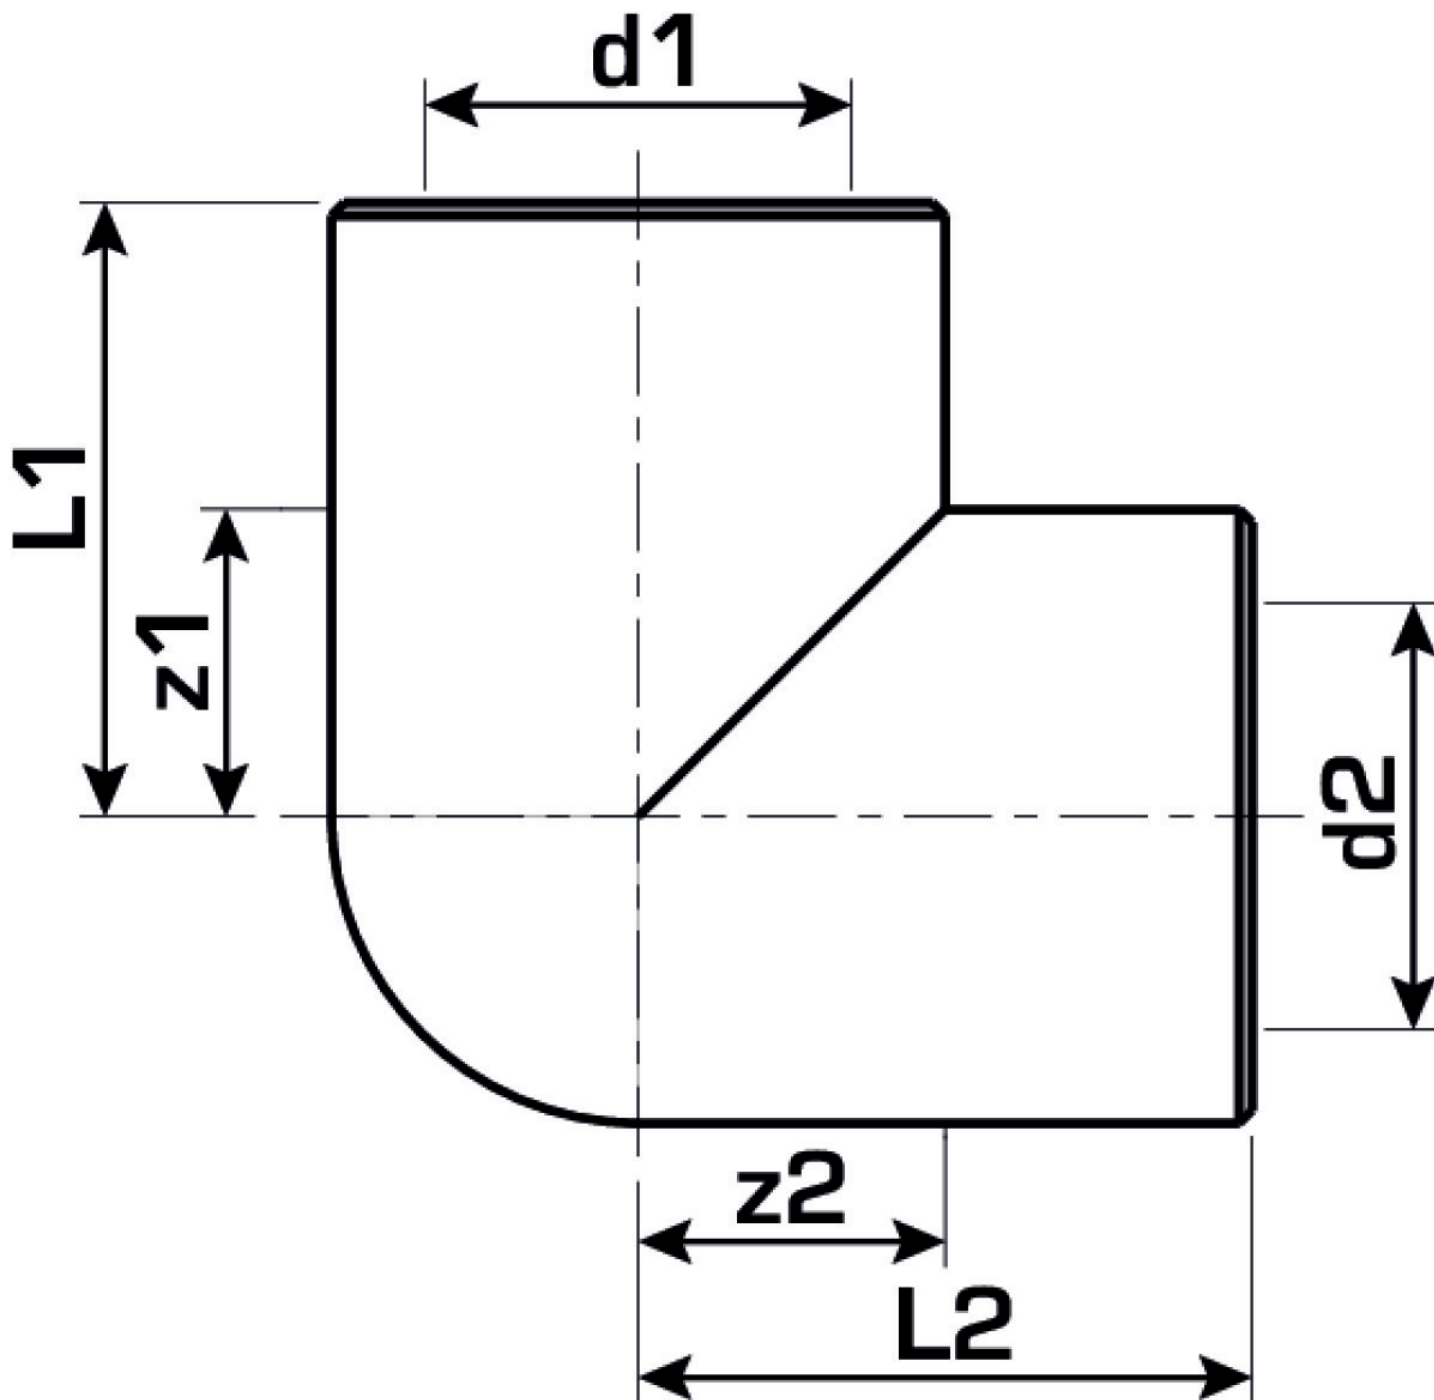

KETRIX

TRI20 KETRIX Winkel 90° 40

55103GG0

Felhasználási terület

Specifikáció

Termékinformációk

Csatlakozás 1	Kunststoffschweißmuffe
Csatlakozás 2	Kunststoffschweißmuffe
Kivitel	1-teilig
Forma	Bogen
Szög	90 °

Termékinformációk

VPE1	5 SA1
VPE2	25 KT1
VPE3	150 KT2
VPE4	2400 PAL
Tömeg	0,093 KGM
Szöveg	KETRIX Winkel 90°
BELS?	39174000
Áruf?csoport	KETRIX
Áruf?csoport	KETRIX m?anyag idomok
Kód	TRI20

Cikkszám	Rajz	d2	d1 mm	d2 mm	L1 mm	L2 mm	z1 mm	z2 mm
55103GG0	40	1 Zoll (25)	40	40	47	47	20	20