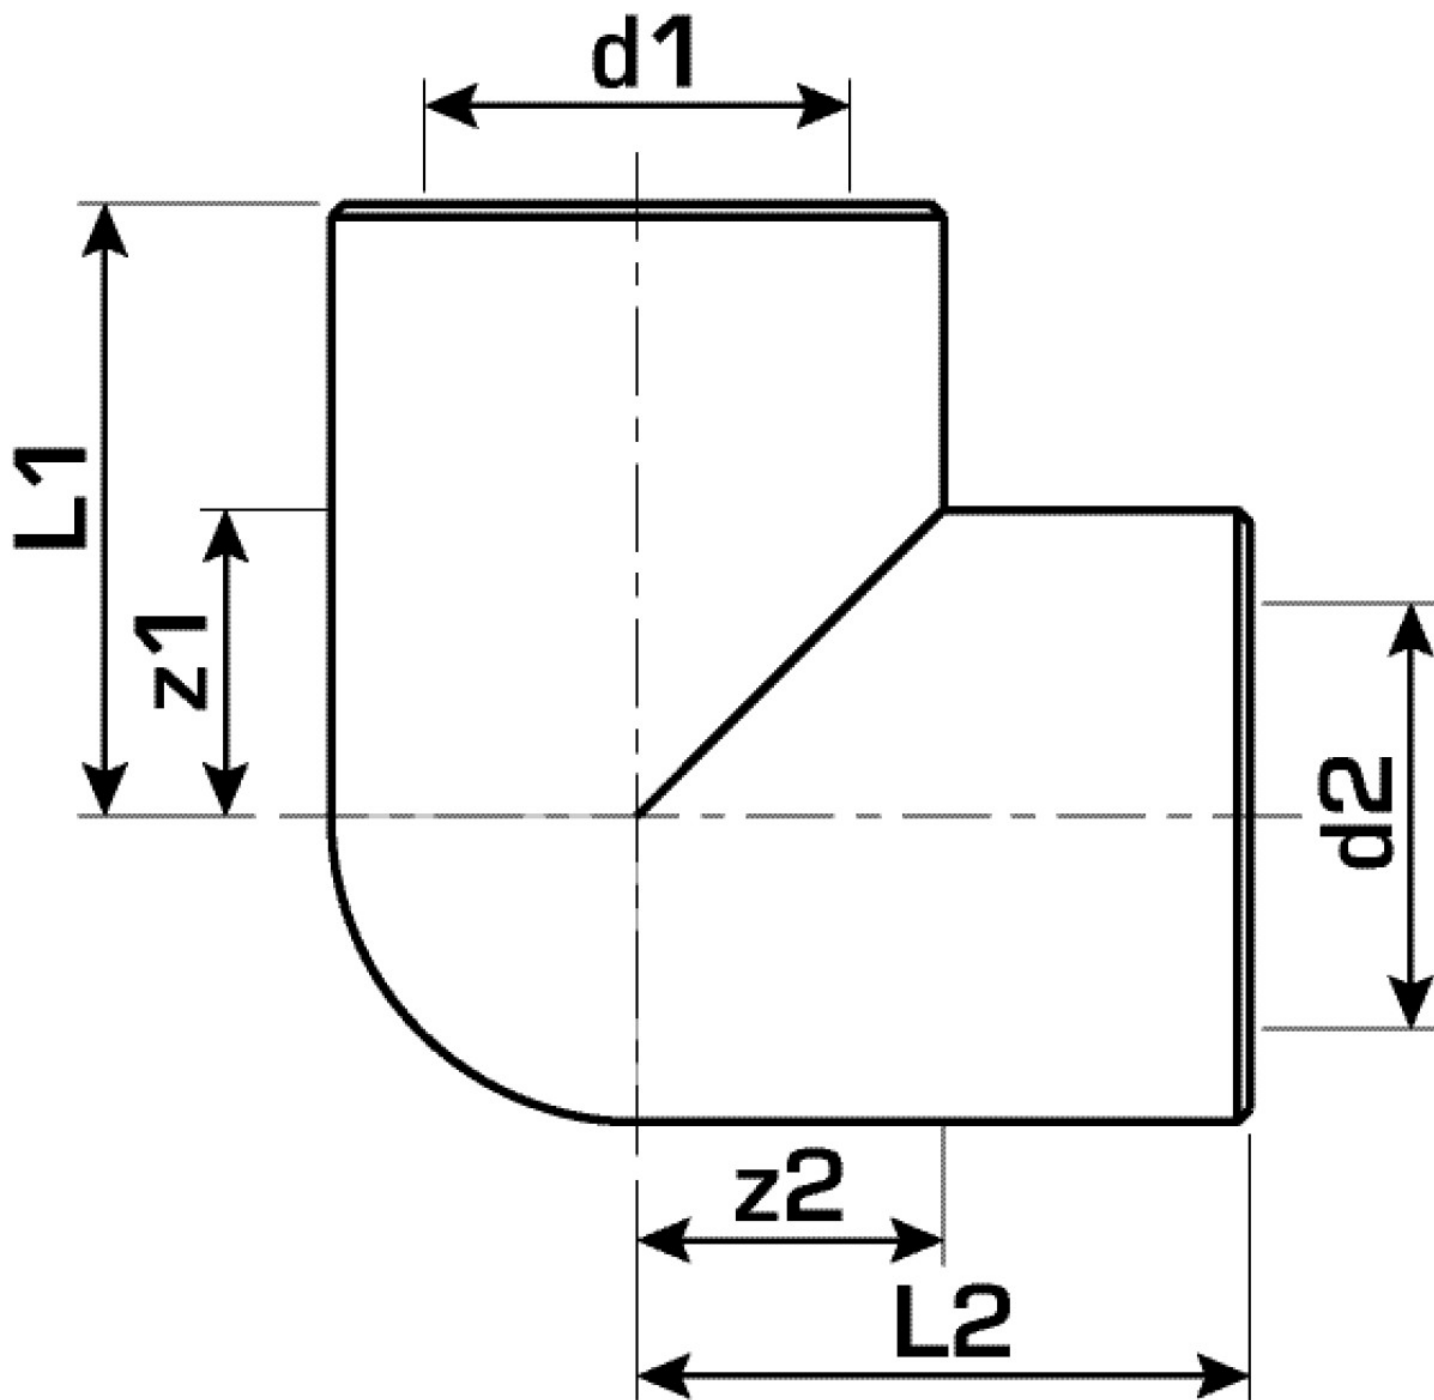

### Felhasználási terület

KETRIX polifúziós hegesztőidom, POB-csövek és azonos anyagú idomok összekötése a keresztmetszet szűkítése nélkül

Cikkszám	Rajz	d2 Zoll	d1 mm	d2 mm	L1 mm	L2 mm	z1 mm	z2 mm
55103GG0	40	1 Zoll (25)	40	40	47	47	20	20