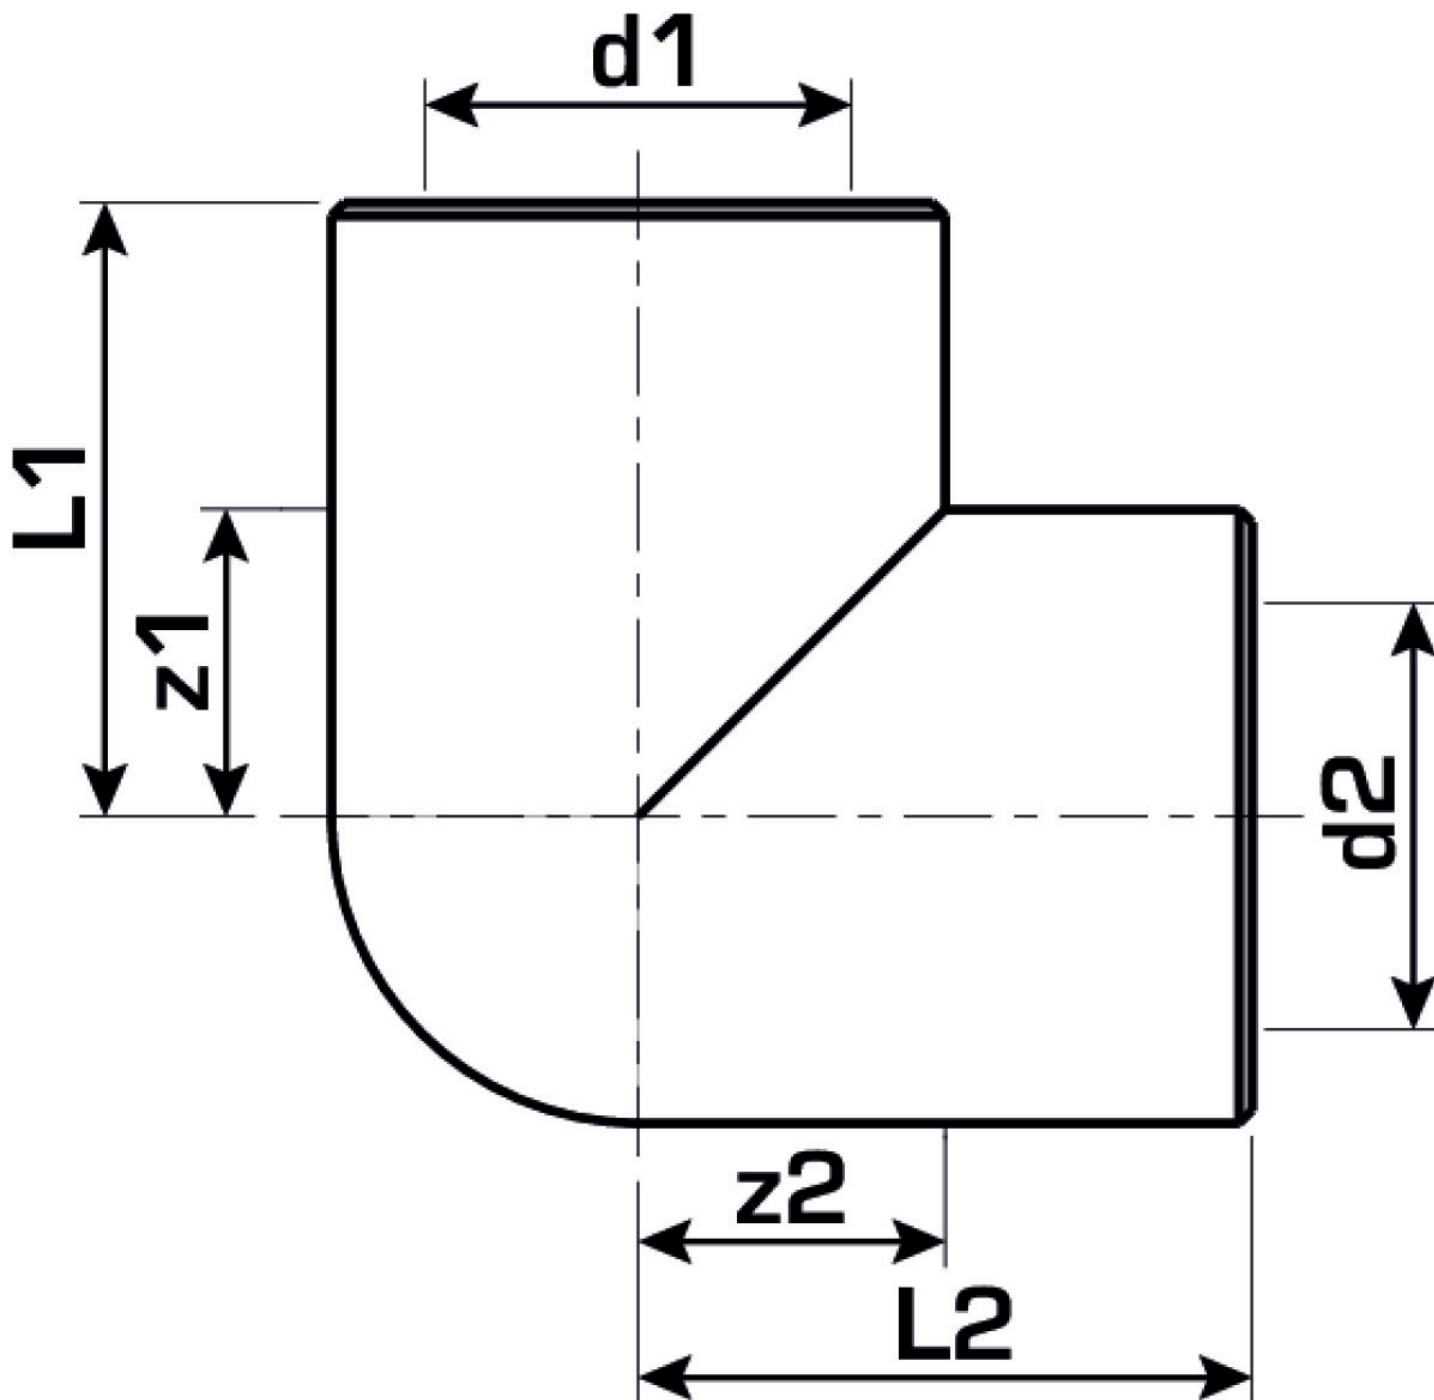

## Termékinformációk

VPE1	1 SA1
VPE2	4 KT1
VPE3	24 KT2
VPE4	384 PAL
Tömeg	0,538 KGM
Szöveg	KETRIX Winkel 90°
BELS?	39174000
Áruf?csoport	KETRIX
Áruf?csoport	KETRIX m?anyag idomok
Kód	TRI20

Cikkszám	Rajz	d2	d1 mm	d2 mm	L1 mm	L2 mm	z1 mm	z2 mm
55103JJ0	75	1/2 Zoll (15)	75	75	72	72	41	41