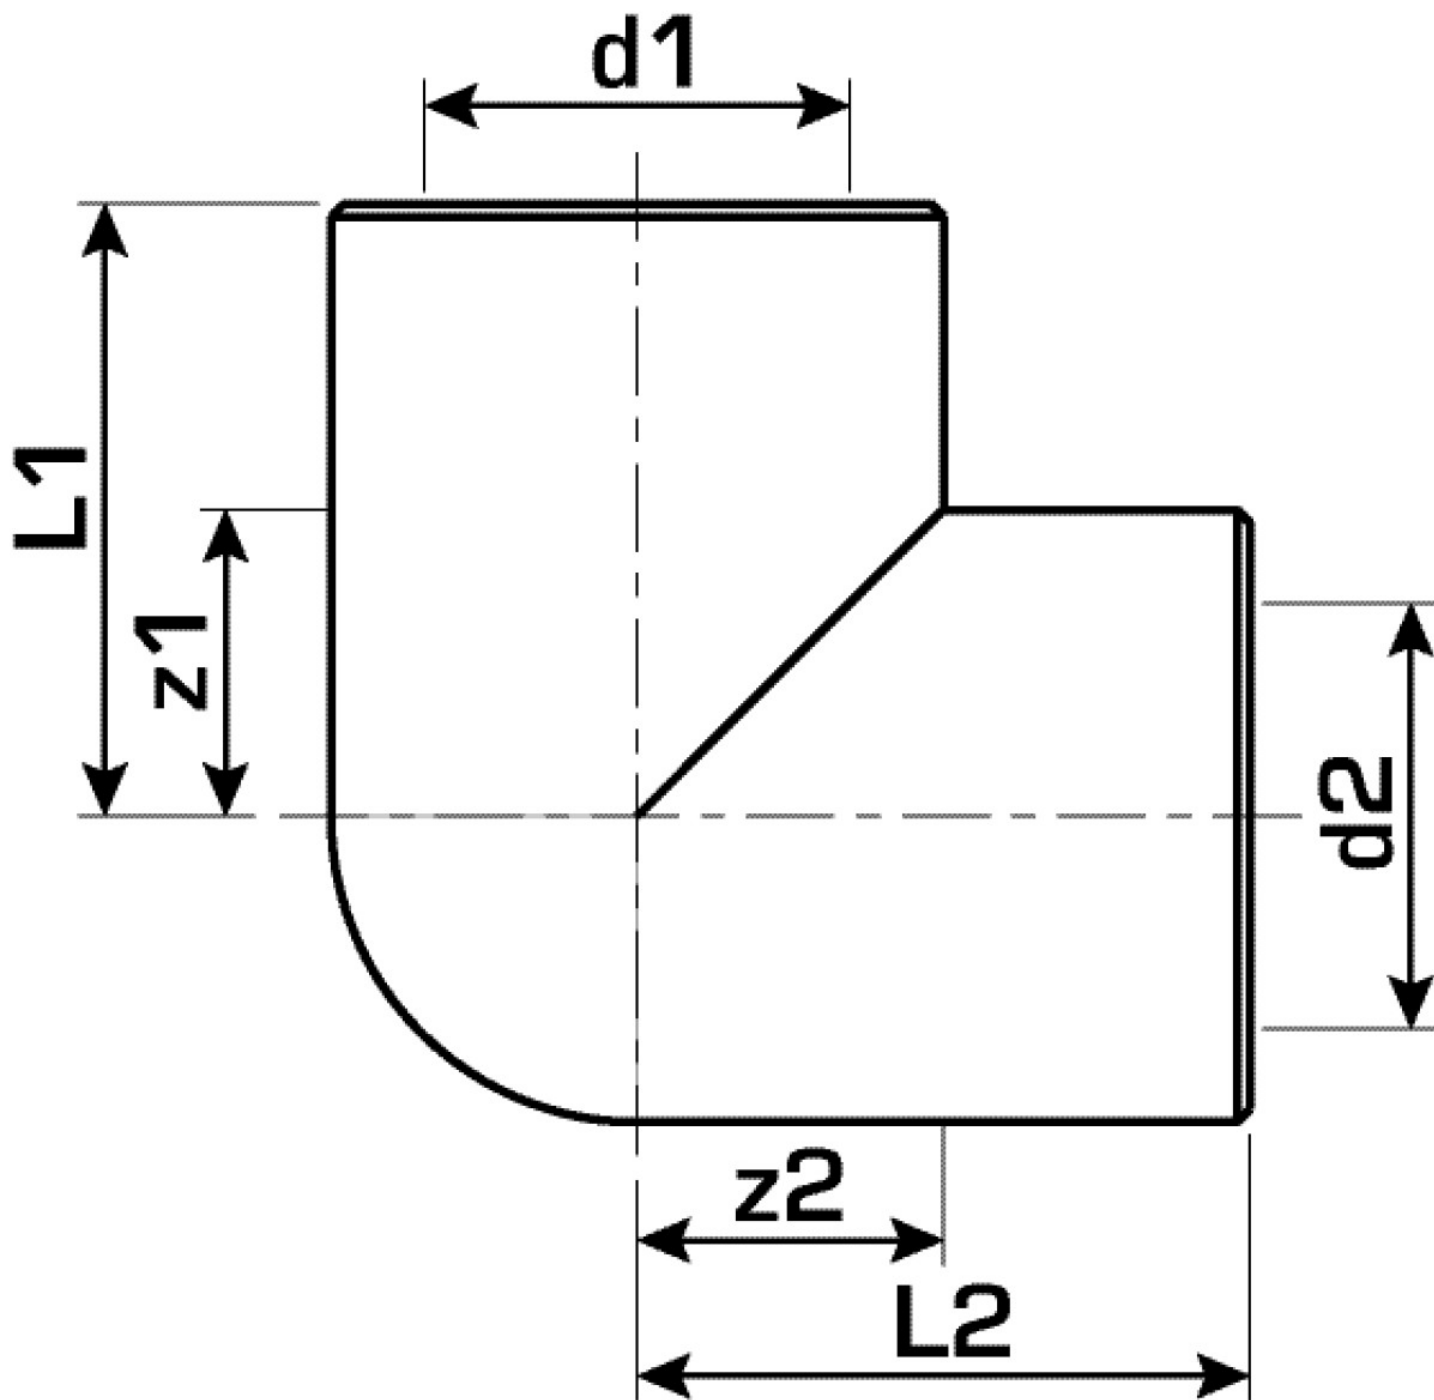

KETRIX

TRI20 KETRIX 90°-os könyök 90

55103KK0

Felhasználási terület

KETRIX polifúziós hegesztőidom, POB-csövek és azonos anyagú idomok összekötése a keresztmetszet szűkítése nélkül

Specifikáció

Termékinformációk

Csatlakozás 1	Kunststoffschweißmuffe
Csatlakozás 2	Kunststoffschweißmuffe
Kivitel	1-teilig
Forma	Bogen
Szög	90 °

Termékinformációk

VPE1	1,00 SA1
VPE2	3,00 KT1
VPE3	18,00 KT2
VPE4	288,00 PAL
Tömeg	0,917 KGM
Szöveg	KETRIX 90°-os könyök
BELS?	39174000
Áruf?csoport	KETRIX
Áruf?csoport	KETRIX m?anyag idomok
Kód	TRI20

Cikkszám	Rajz	d2 Zoll	d1 mm	d2 mm	L1 mm	L2 mm	z1 mm	z2 mm
55103KK0	90	3/4 Zoll (20)	90	90	83	83	50	50