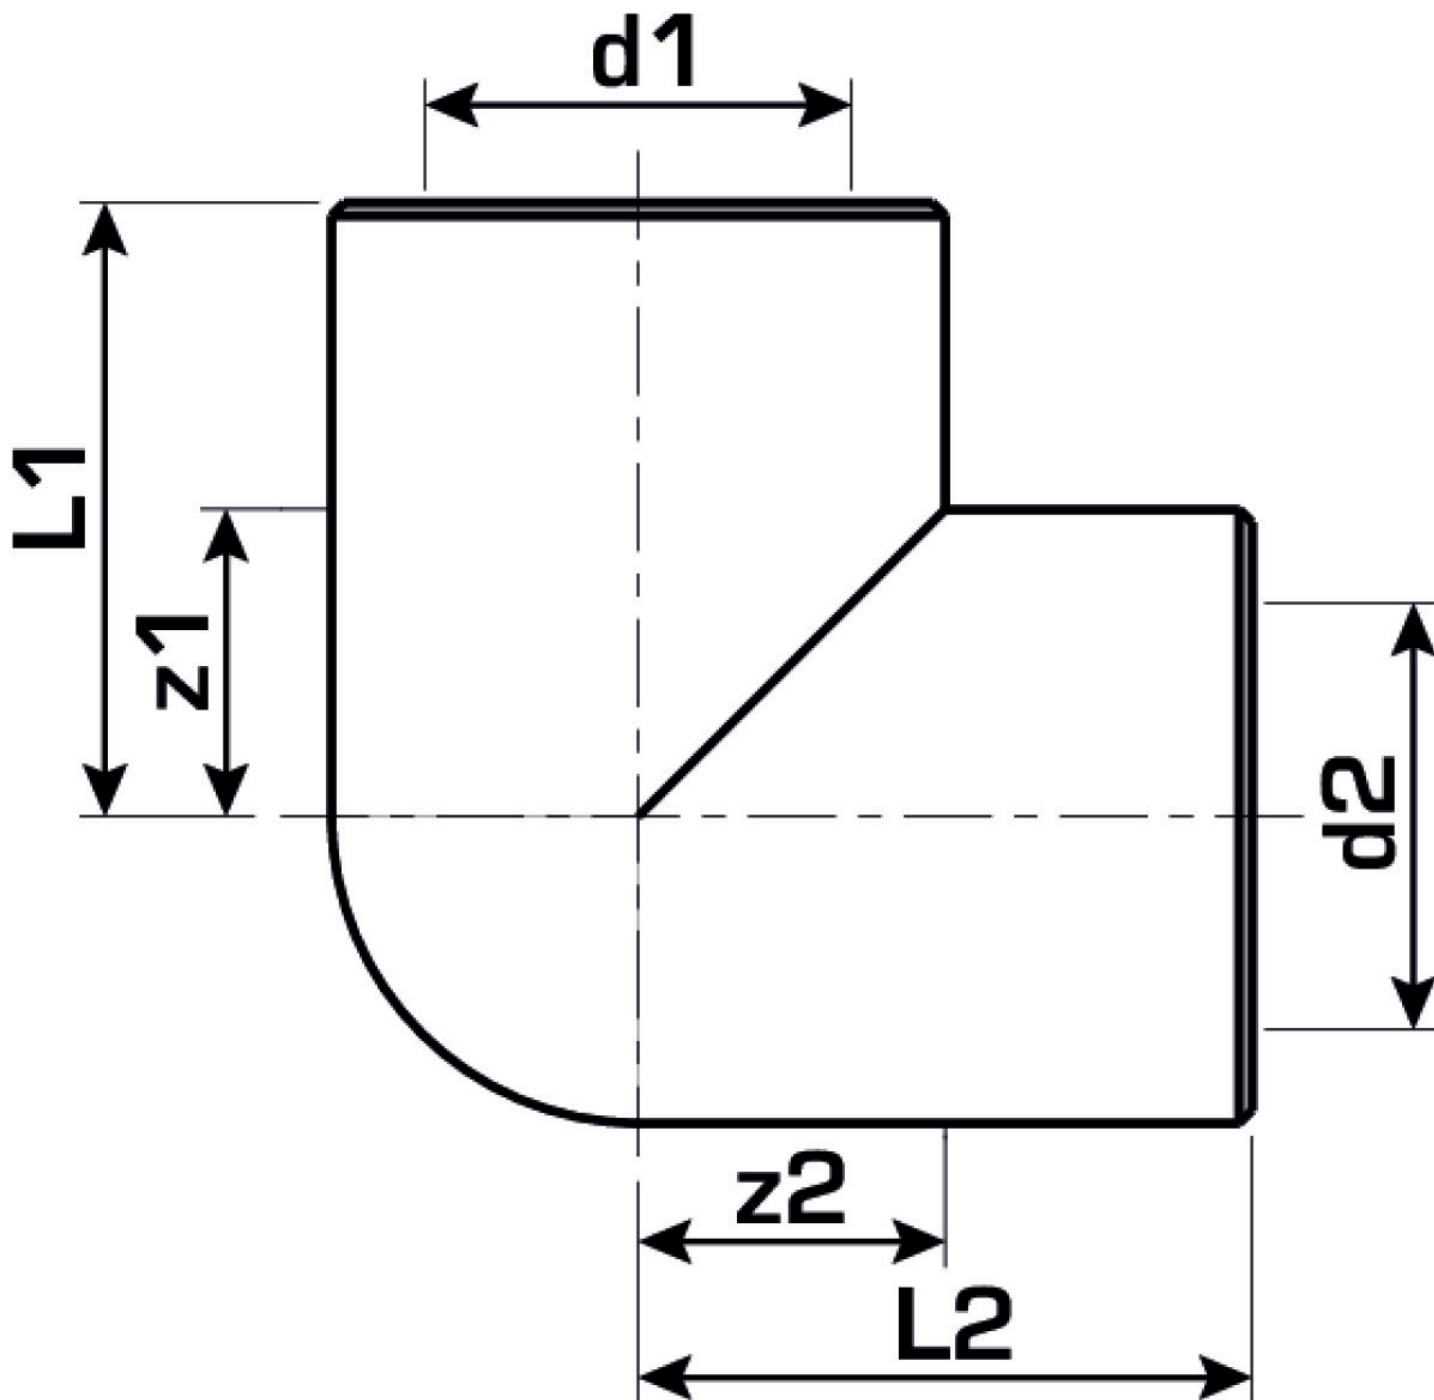

KETRIX

TRI20 KETRIX Winkel 90° 125

55103MM0

Felhasználási terület

Specifikáció

Termékinformációk

Csatlakozás 1	Kunststoffschweißmuffe
Csatlakozás 2	Kunststoffschweißmuffe
Kivitel	1-teilig
Forma	Bogen
Szög	90 °

Termékinformációk

VPE1	1 SA1
Tömeg	2,189 KGM
Szöveg	KETRIX Winkel 90°
BELS?	39174000
Áruf?csoport	KETRIX
Áruf?csoport	KETRIX m?anyag idomok
Kód	TRI20

Cikkszám	Rajz	d2	d1 mm	d2 mm
55103MM0	125	3/4 Zoll (20)	125	125