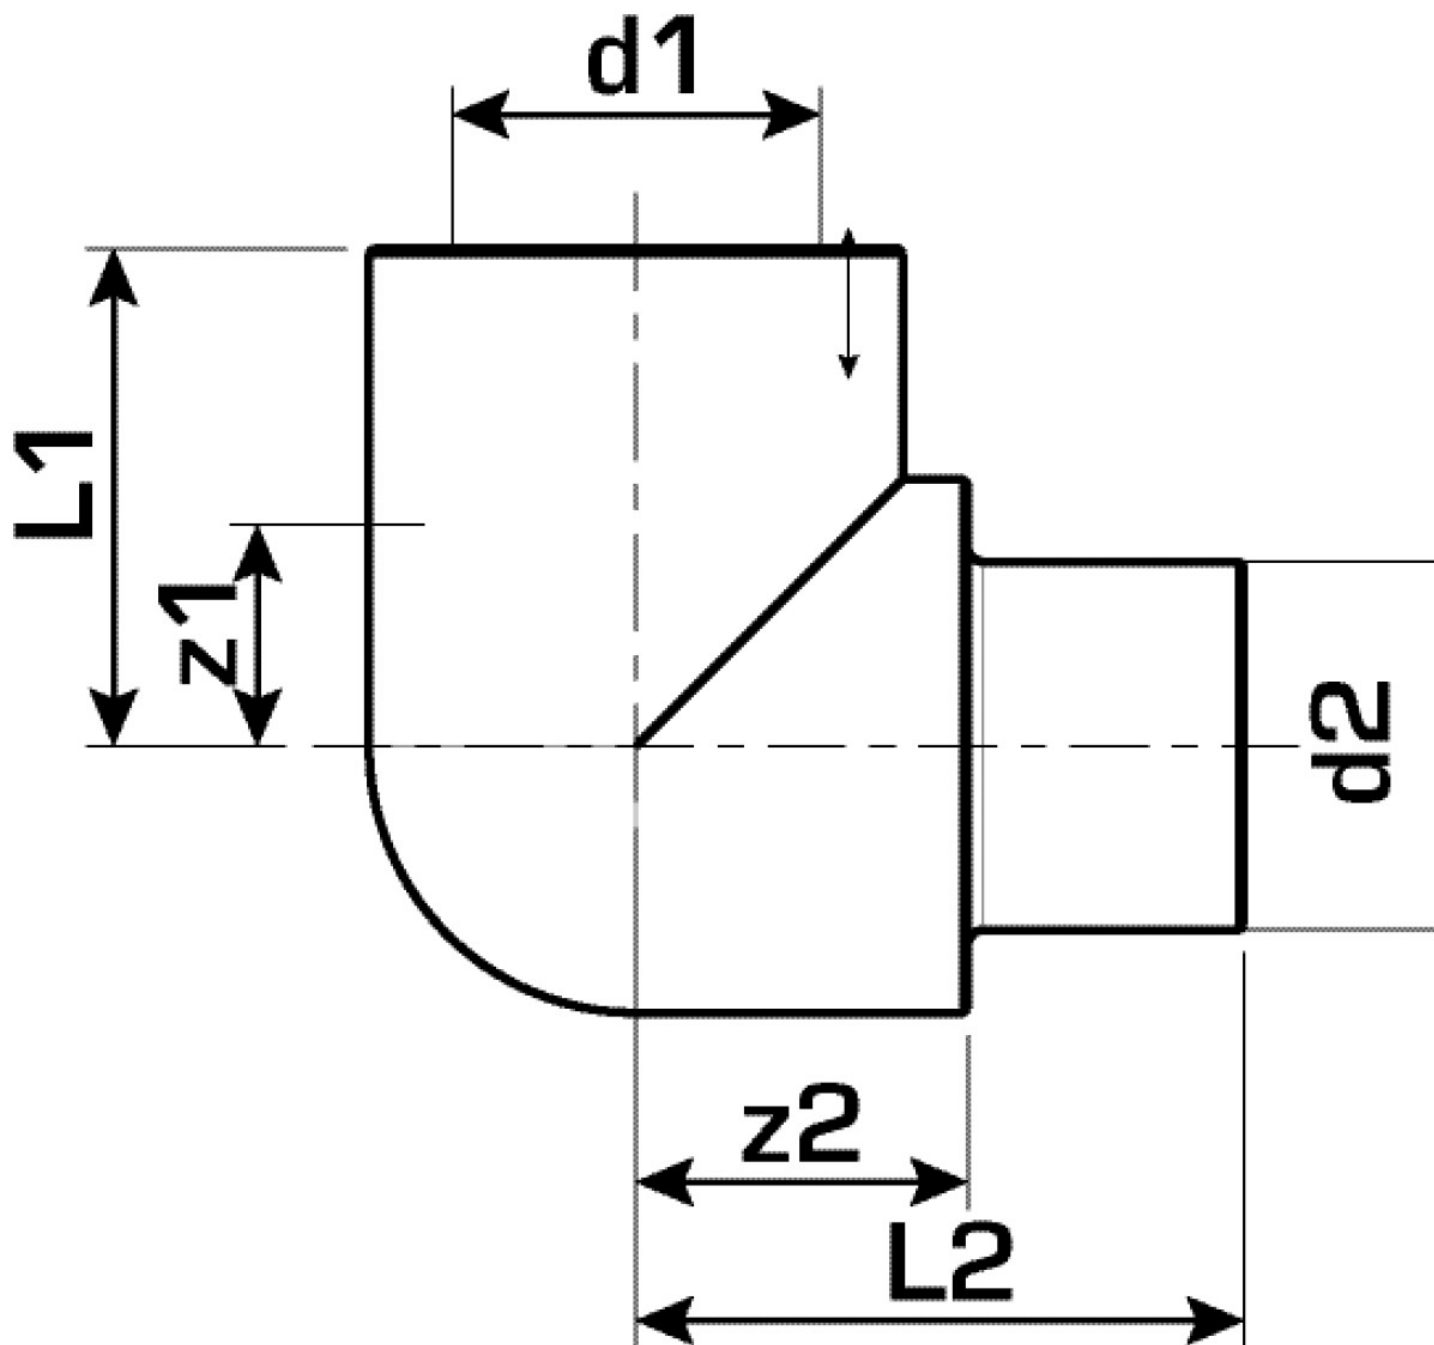

KETRIX

TRI26 KETRIX 90°-os könyök küls?/bels? 20

55104DD0

Felhasználási terület

KETRIX polifúziós hegeszt?idom, POB-csövek és azonos anyagú idomok összekötése a keresztmetszet sz?kítése nélkül

Specifikáció

Termékinformációk

Csatlakozás 1	Kunststoffschweißmuffe
Csatlakozás 2	Kunststoffschweißende
Kivitel	1-teilig
Forma	Winkel
Szög	90 °

Termékinformációk

VPE1	10,00 SA1
VPE2	150,00 KT1
VPE3	900,00 KT2
VPE4	14400,00 PAL
Tömeg	0,020 KGM
Szöveg	KETRIX 90°-os könyök küls?/bels?
BELS?	39174000
Áruf?csoport	KETRIX
Áruf?csoport	KETRIX m?anyag idomok
Kód	TRI26

Cikkszám	Rajz	d2 Zoll	d1 mm	d2 mm	L1	L2	z1	z2
55104DD0	20	1 Zoll (25)	20	20	26	48	11	33