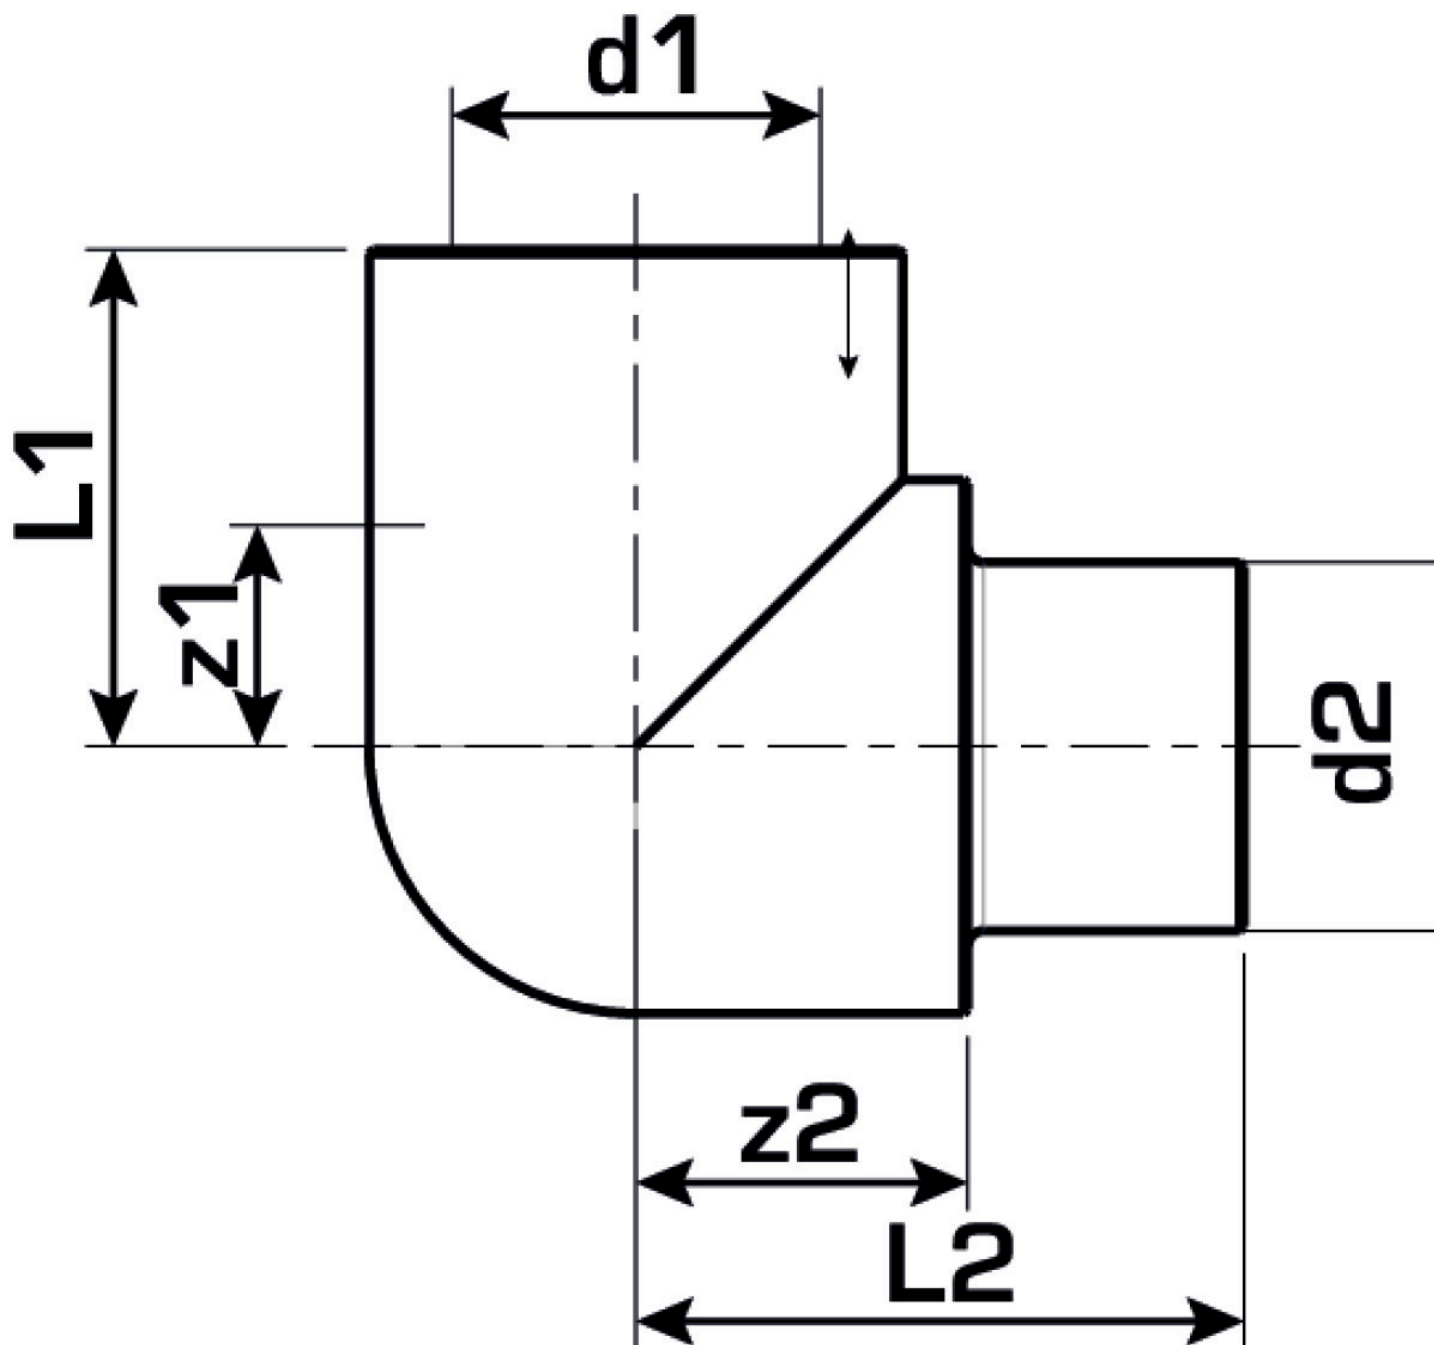

Cikkszám	Rajz	d2	d1 mm	d2 mm	L1	L2	z1	z2
55104DD0	20	1 Zoll (25)	20	20	26	48	11	33