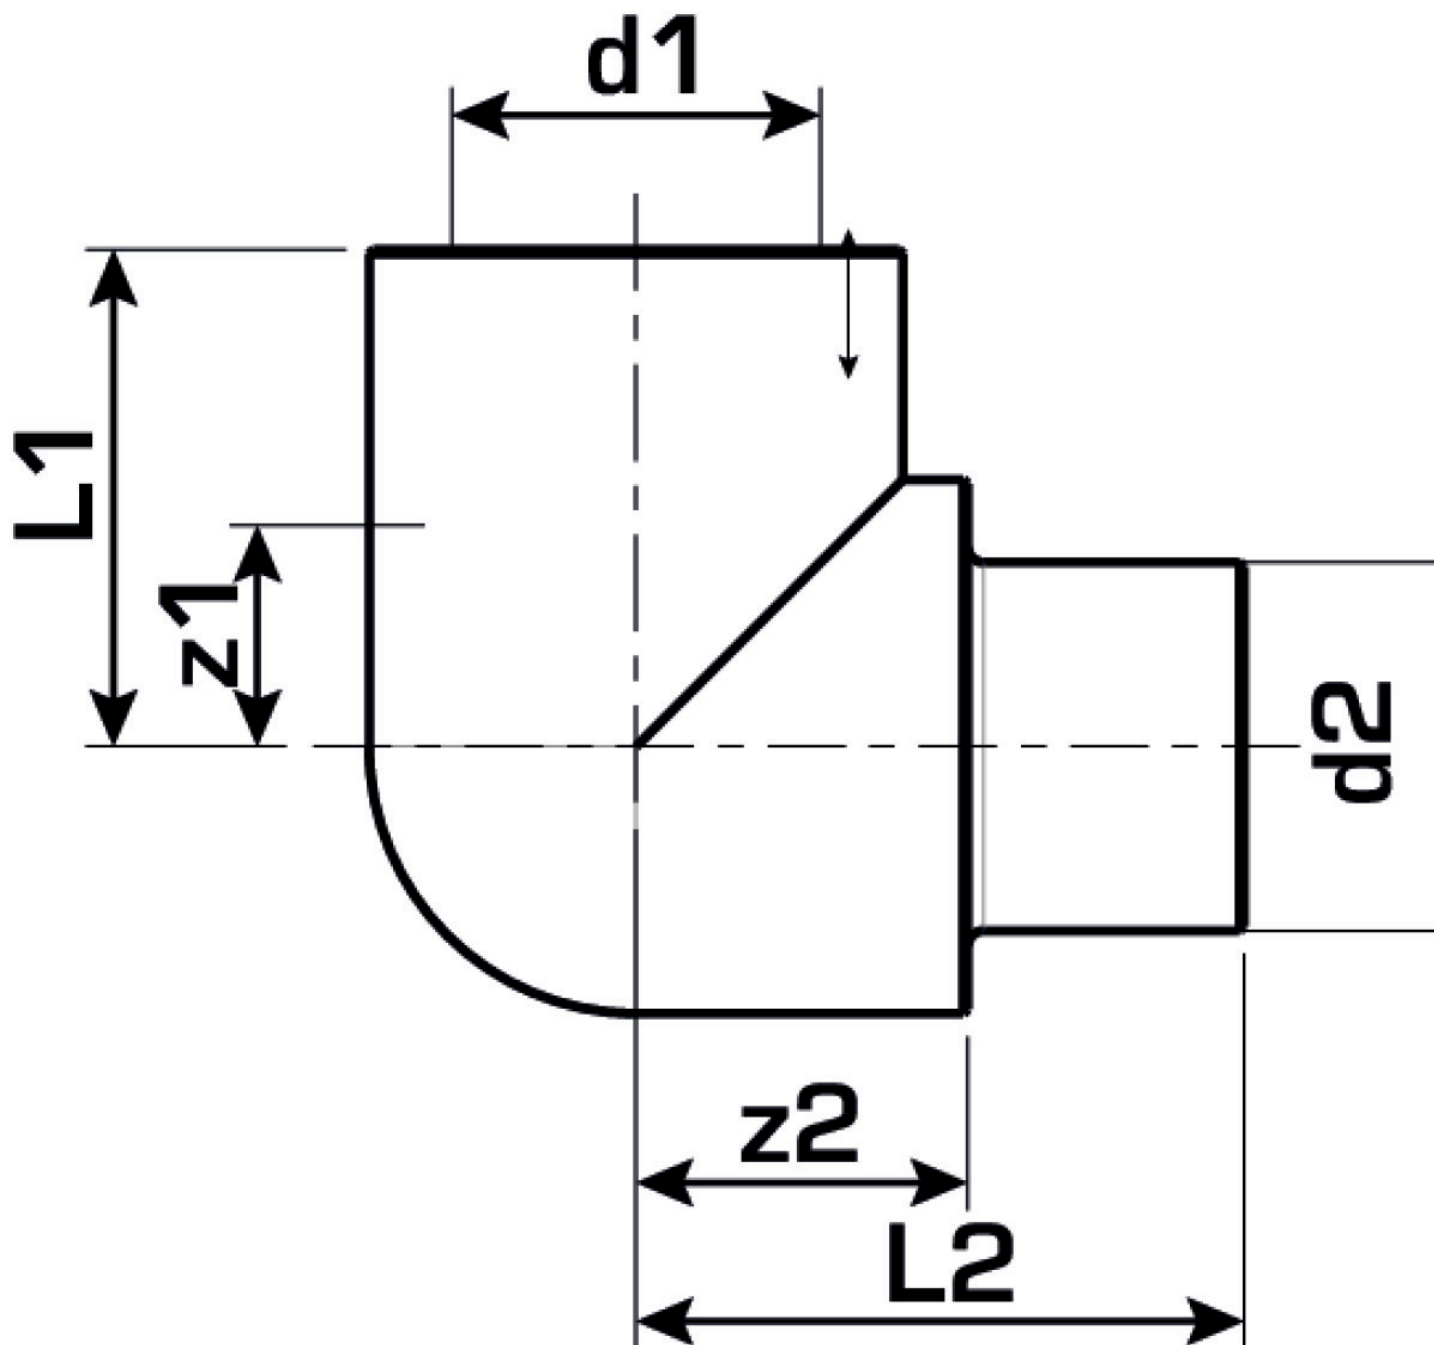

KETRIX

TRI26 KETRIX Winkel 90° außen/innen 32

55104FF0

Felhasználási terület

Specifikáció

Termékinformációk

Csatlakozás 1	Kunststoffschweißmuffe
Csatlakozás 2	Kunststoffschweißende
Kivitel	1-teilig
Forma	Winkel
Szög	90 °

Termékinformációk

VPE1	5 SA1
VPE2	40 KT1
VPE3	240 KT2
VPE4	3840 PAL
Tömeg	0,067 KGM
Szöveg	KETRIX Winkel 90° außen/innen
BELS?	39174000
Áruf?csoport	KETRIX
Áruf?csoport	KETRIX m?anyag idomok
Kód	TRI26

Cikkszám	Rajz	d2	d1 mm	d2 mm	L1	L2	z1	z2
55104FF0	32	1 1/2 Zoll (40)	32	32	42	52	19.5	28