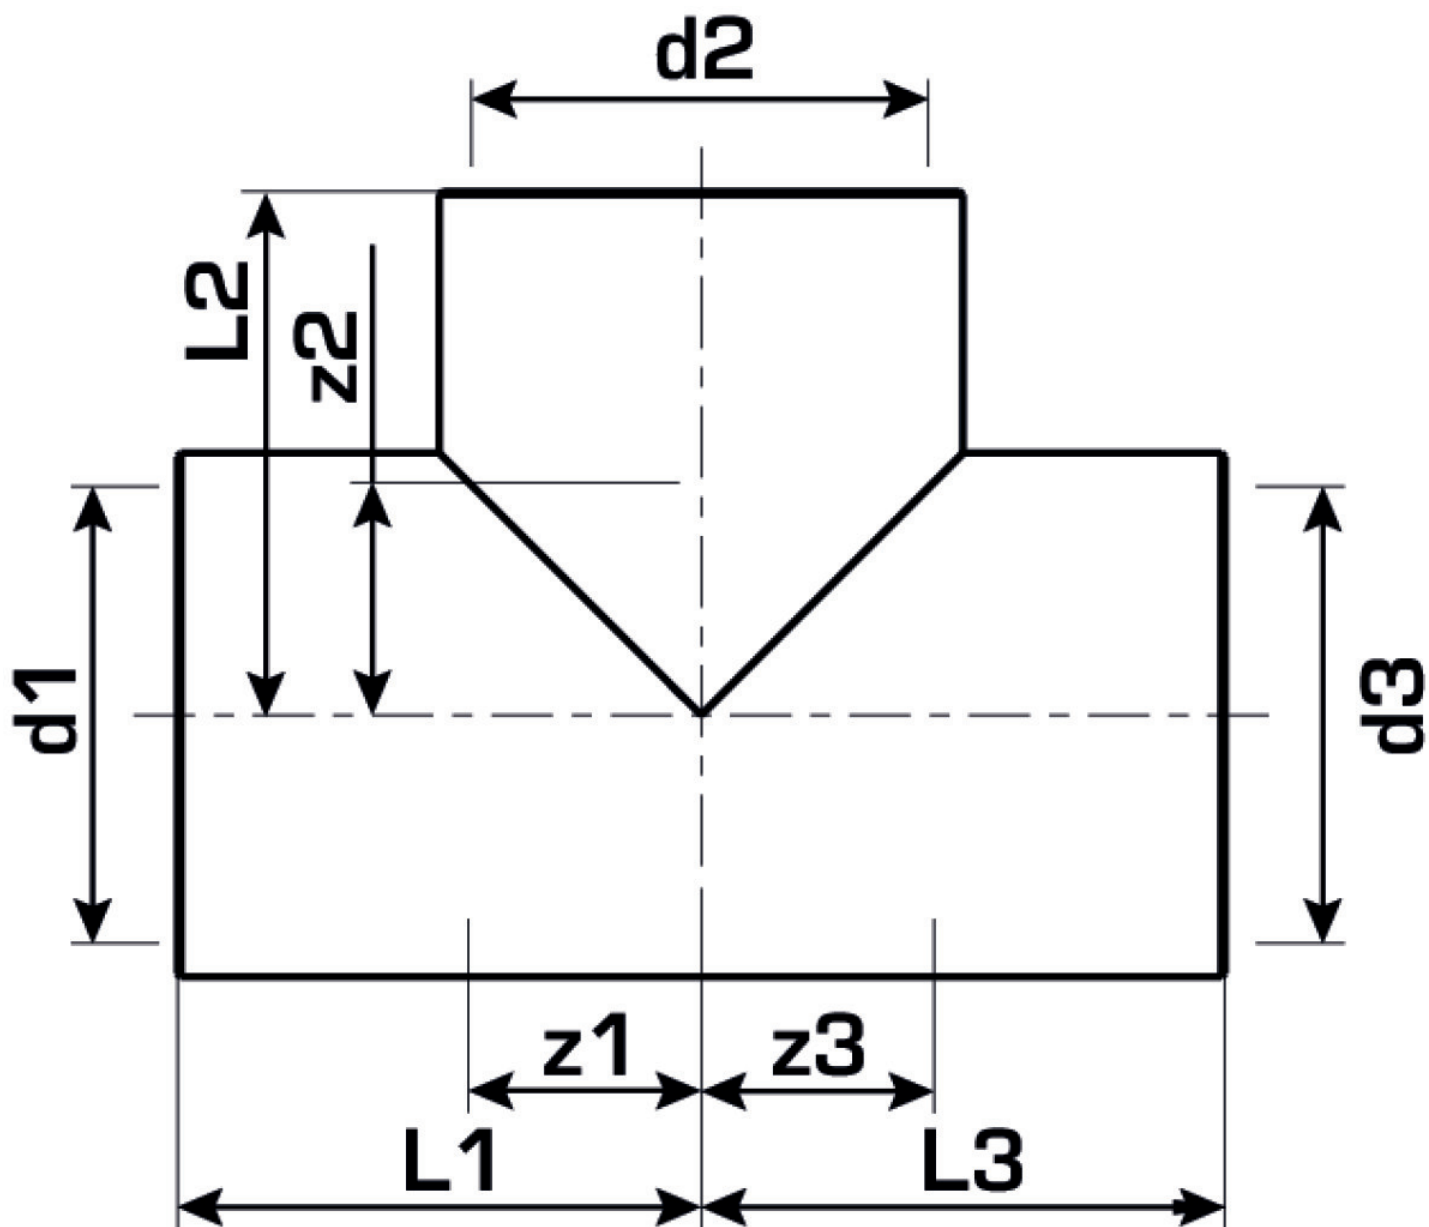

KETRIX

TRI35 KETRIX T-Stück reduziert 32/20/32

55114FDF

Felhasználási terület

Specifikáció

Termékinformációk

Csatlakozás 1	Kunststoffschweißmuffe
Csatlakozás 2	Kunststoffschweißmuffe
Csatlakozás 3	Kunststoffschweißmuffe
Kivitel	T-Stück
Szög	90 °

Műszaki tulajdonságok

Max. üzemi nyomás 20°C-nál	16 bar
----------------------------	--------

Termékinformációk

VPE1	5 SA1
VPE2	30 KT1
VPE3	180 KT2
VPE4	2880 PAL
Tömeg	0,095 KGM
Szöveg	KETRIX T-Stück reduziert
BELS?	39174000
Árúfcsoport	KETRIX
Árúfcsoport	KETRIX m?anyag idomok
Kód	TRI35

Cikkszám	Rajz	d1 mm	d2 mm	d3 mm	L1 mm	L2 mm	L3 mm	z1 mm	z2 mm	z3 mm
55114FDF	32/20/32	32	20	32	42	34	42	17	18	17