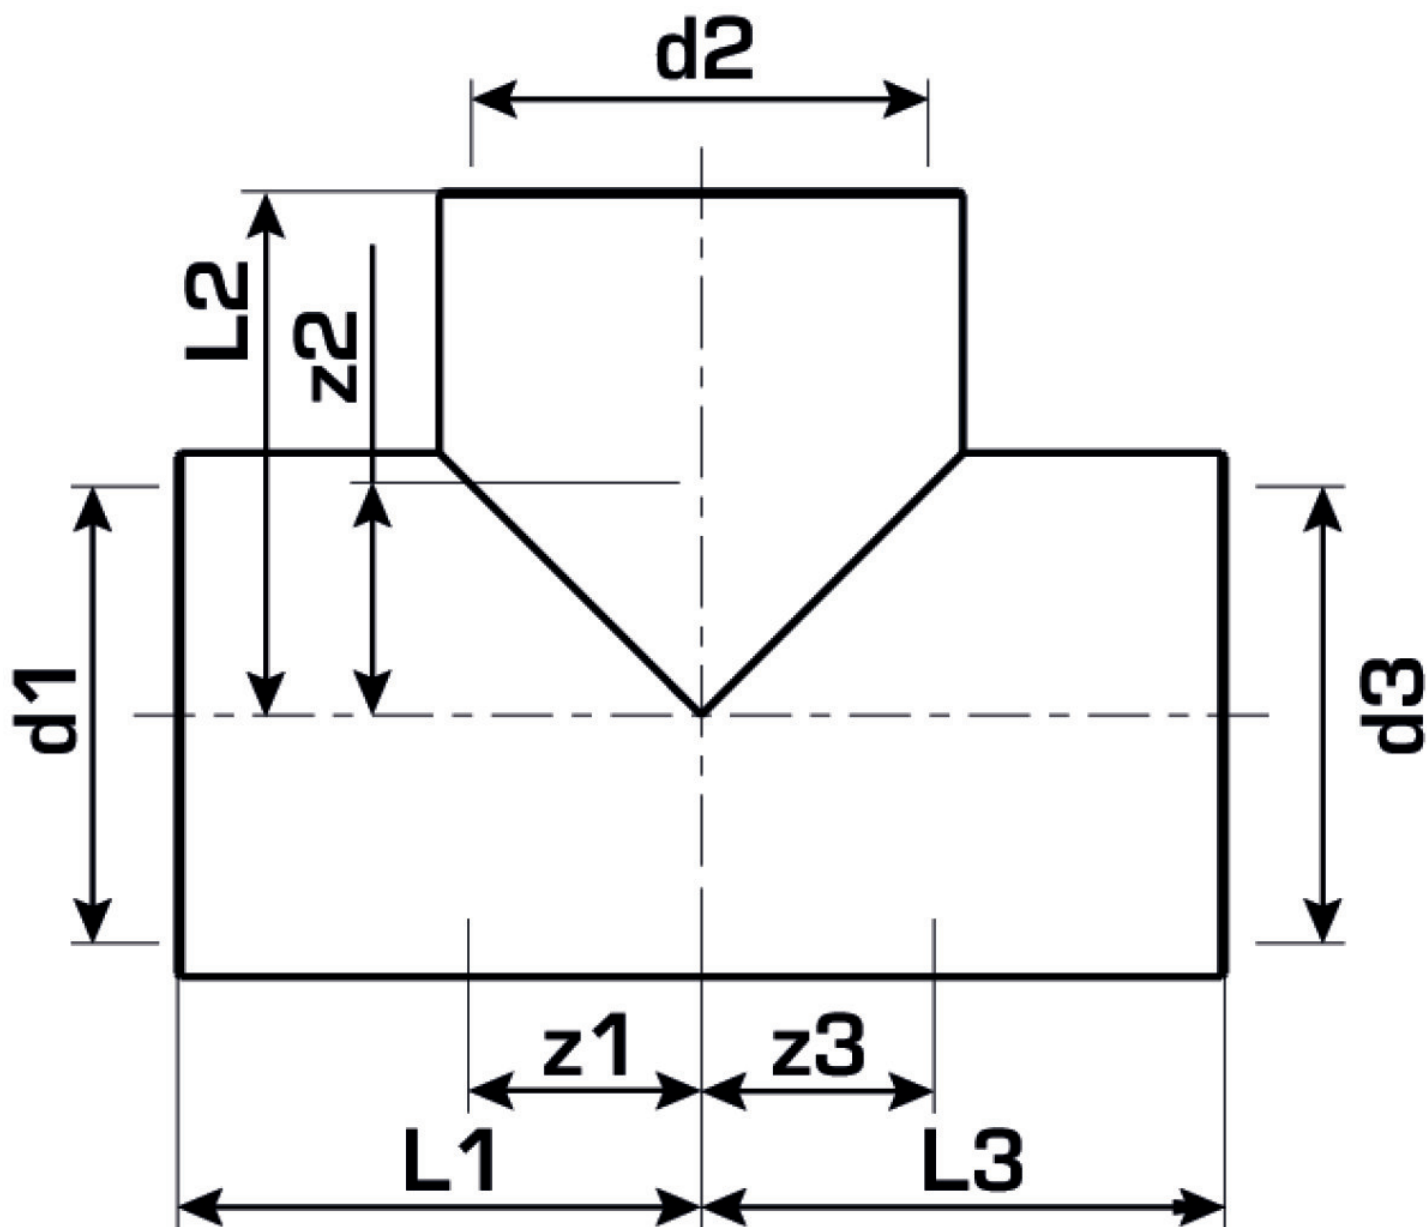

KETRIX

TRI35 KETRIX T-Stück reduziert 90/63/90

55114KIK

Felhasználási terület

Specifikáció

Termékinformációk

Csatlakozás 1	Kunststoffschweißmuffe
Csatlakozás 2	Kunststoffschweißmuffe
Csatlakozás 3	Kunststoffschweißmuffe
Kivitel	T-Stück
Szög	90 °

Műszaki tulajdonságok

Max. üzemi nyomás 20°C-nál	16 bar
----------------------------	--------

Termékinformációk

VPE1	1 SA1
VPE2	3 KT1
VPE3	18 KT2
VPE4	288 PAL
Tömeg	0,947 KGM
Szöveg	KETRIX T-Stück reduziert
BELS?	39174000
Árúfcsoport	KETRIX
Árúfcsoport	KETRIX m?anyag idomok
Kód	TRI35

Cikkszám	Rajz	d1 mm	d2 mm	d3 mm	L1 mm	L2 mm	L3 mm	z1 mm	z2 mm	z3 mm
55114KIK	90/63/90	90	63	90	84	76	84	48	46	48