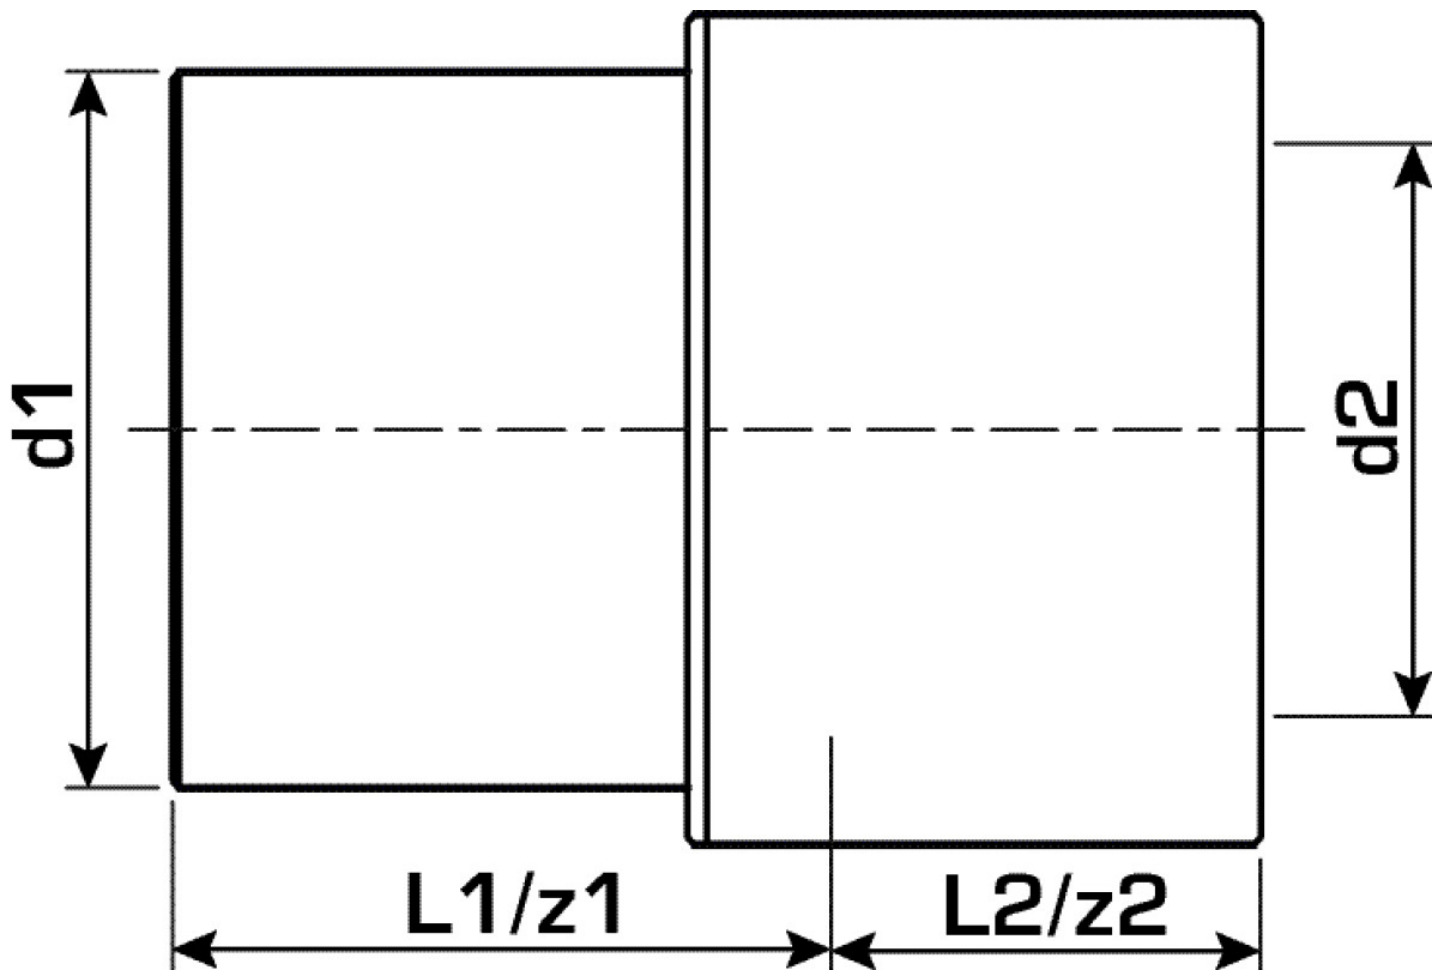

KETRIX

TRI41 KETRIX székít? küls?/bels? 32/20

55116FD0

Felhasználási terület

KETRIX polifúziós hegeszt?idom, POB-csövek és azonos anyagú idomok összekötése a keresztmetszet székítése nélkül

Specifikáció

Termékinformációk

Csatlakozás 1	Kunststoffschweißmuffe
Csatlakozás 2	Kunststoffschweißmuffe
Kivitel	1-teilig
Forma	gerade

Termékinformációk

VPE1	10,00 SA1
VPE2	120,00 KT1
VPE3	720,00 KT2
VPE4	11520,00 PAL
Tömeg	0,020 KGM
Szöveg	KETRIX sz?kít? küls?/bels?
BELS?	39174000
Áruf?csoport	KETRIX
Áruf?csoport	KETRIX m?anyag idomok
Kód	TRI41

Cikkszám	Rajz	d2 Zoll	d1 mm	d2	L1 mm	L2 mm	z1 mm	z2 mm
55116FD0	32/20	3/4 Zoll (20)	32	20	26	17	26	17