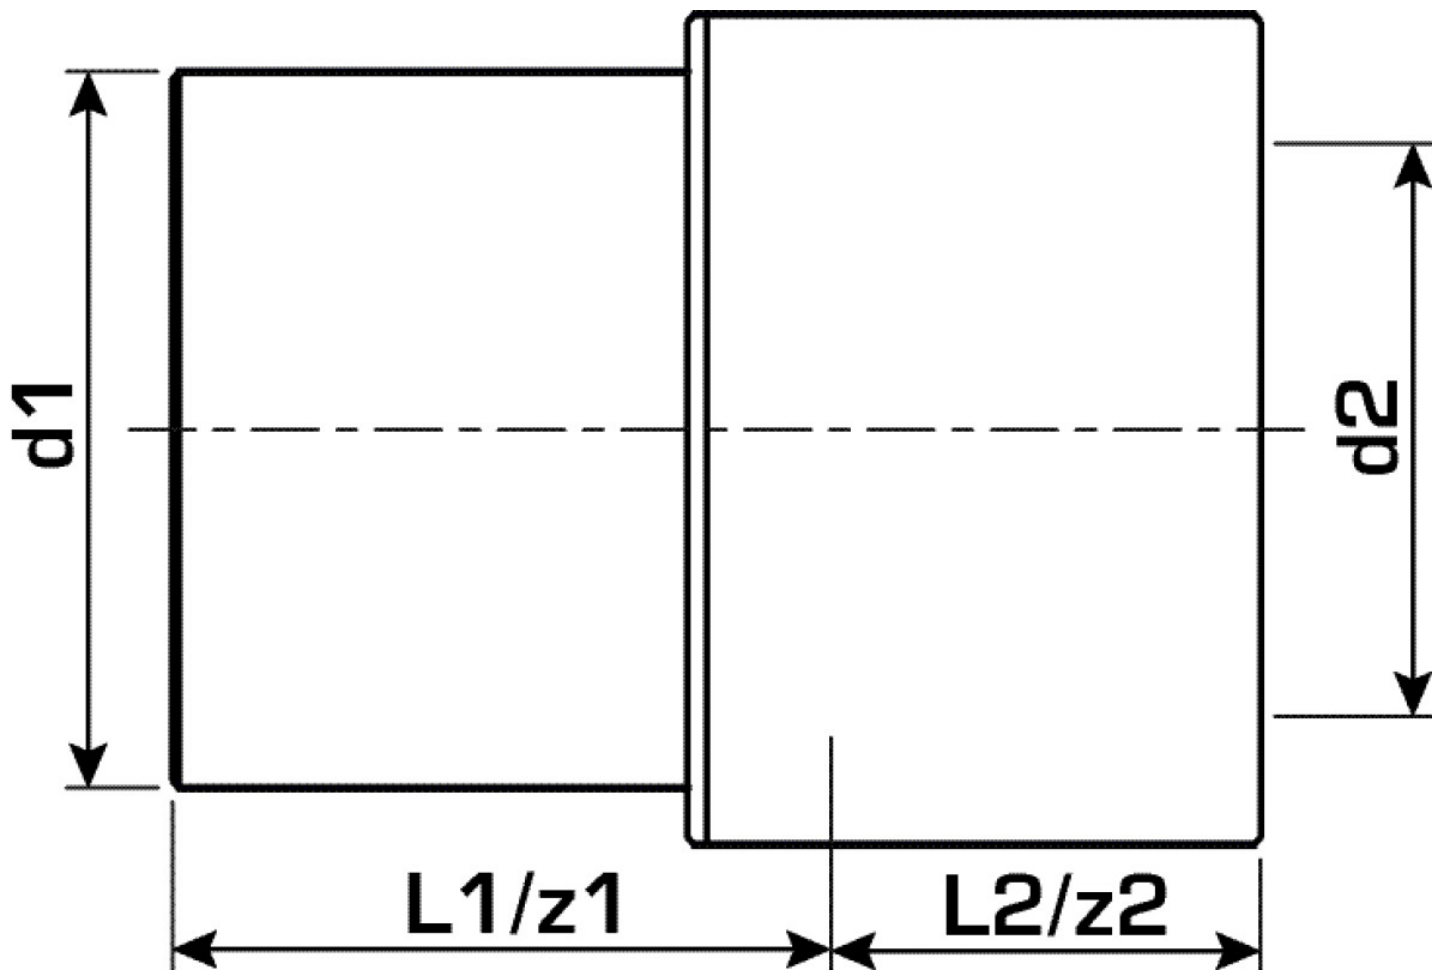

KETRIX

TRI41 KETRIX székít? küls?/bels? 40/32

55116GF0

Felhasználási terület

KETRIX polifúziós hegeszt?idom, POB-csövek és azonos anyagú idomok összekötése a keresztmetszet székítése nélkül

Specifikáció

Termékinformációk

Csatlakozás 1	Kunststoffschweißmuffe
Csatlakozás 2	Kunststoffschweißmuffe
Kivitel	1-teilig
Forma	gerade

Termékinformációk

VPE1	5,00 SA1
VPE2	60,00 KT1
VPE3	360,00 KT2
VPE4	5760,00 PAL
Tömeg	0,048 KGM
Szöveg	KETRIX sz?kít? küls?/bels?
BELS?	39174000
Áruf?csoport	KETRIX
Áruf?csoport	KETRIX m?anyag idomok
Kód	TRI41

Cikkszám	Rajz	d2 Zoll	d1 mm	d2	L1 mm	L2 mm	z1 mm	z2 mm
55116GF0	40/32	2 Zoll (50)	40	32	34	25	34	25