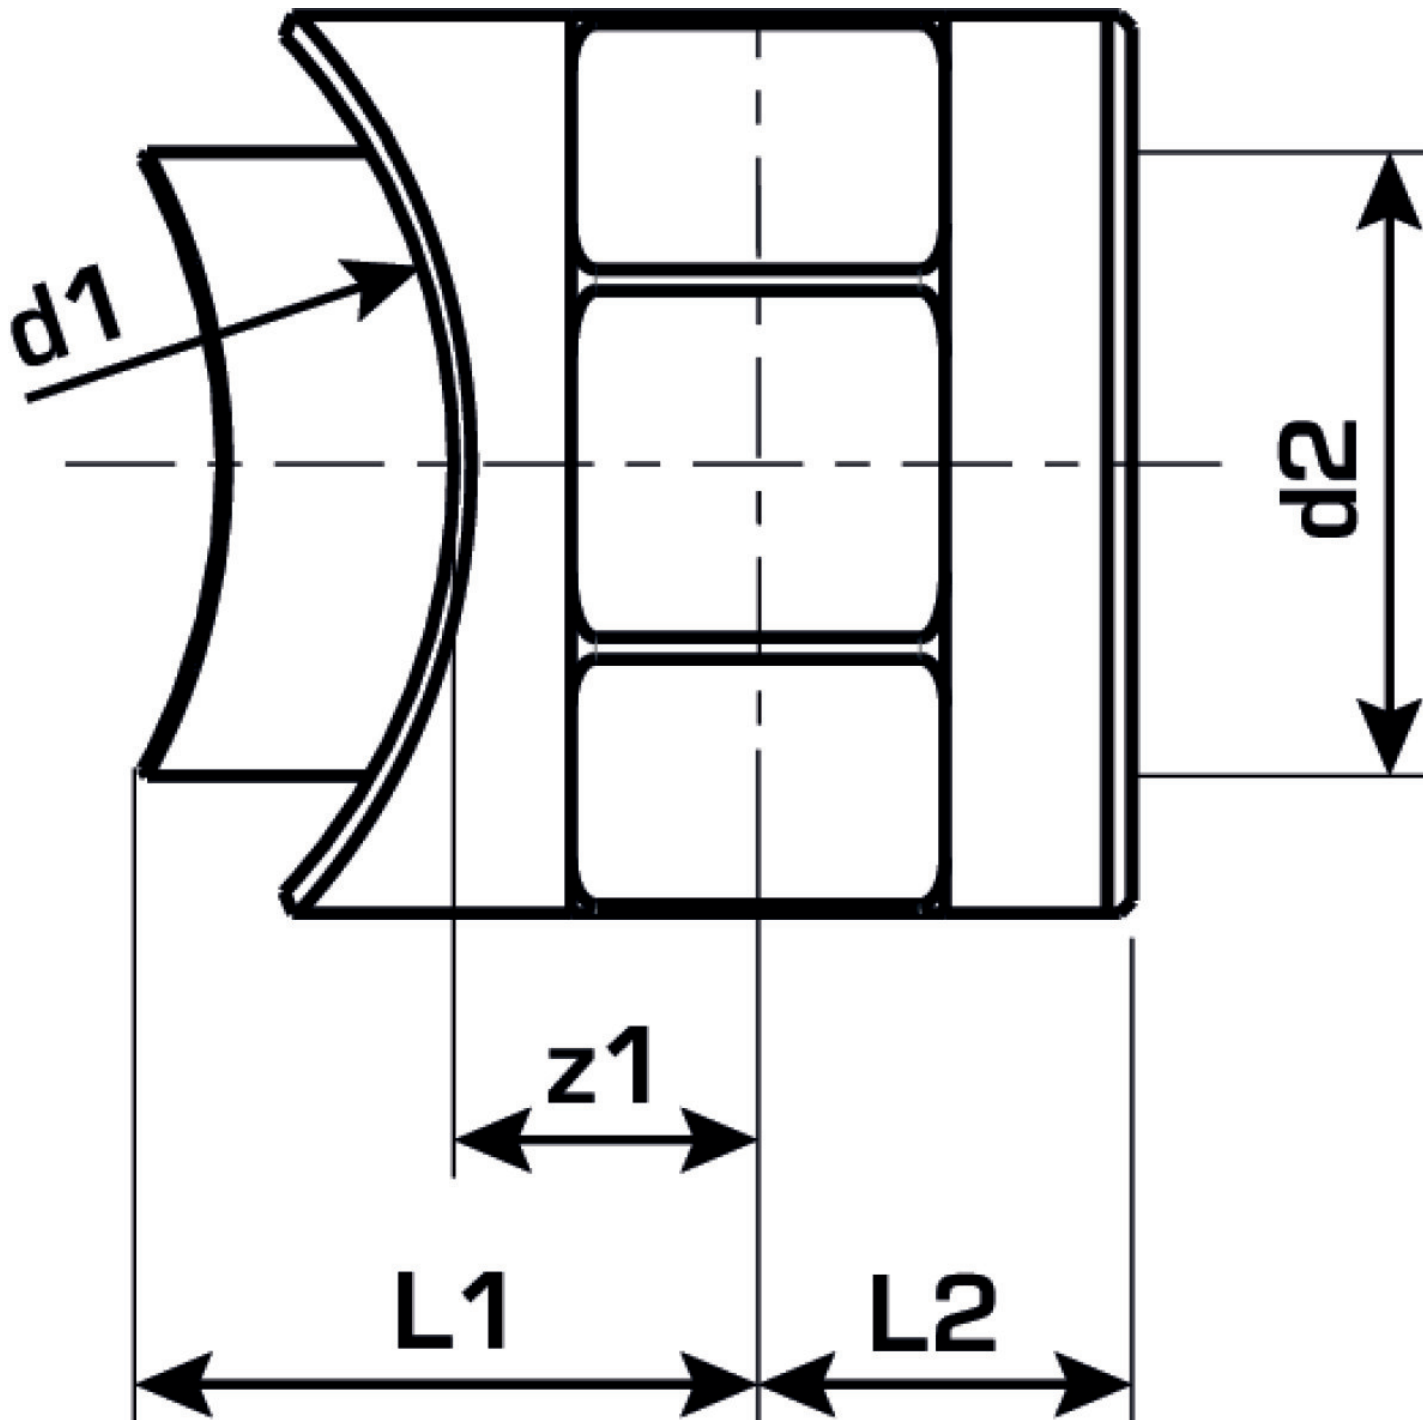

# Specifikáció

Termékinformációk	
VPE1	5 SA1
VPE2	100 KT1
VPE3	600 KT2
VPE4	9600 PAL
Tömeg	0,023 KGM
Szöveg	KETRIX Sattelstück
BELS?	39174000
Áruf?csoport	KETRIX
Áruf?csoport	KETRIX m?anyag idomok
Kód	TRI47

Cikkszám	Rajz	d1 mm	L2 mm	z1 mm
55118HD0	40-50x20	20	15	13