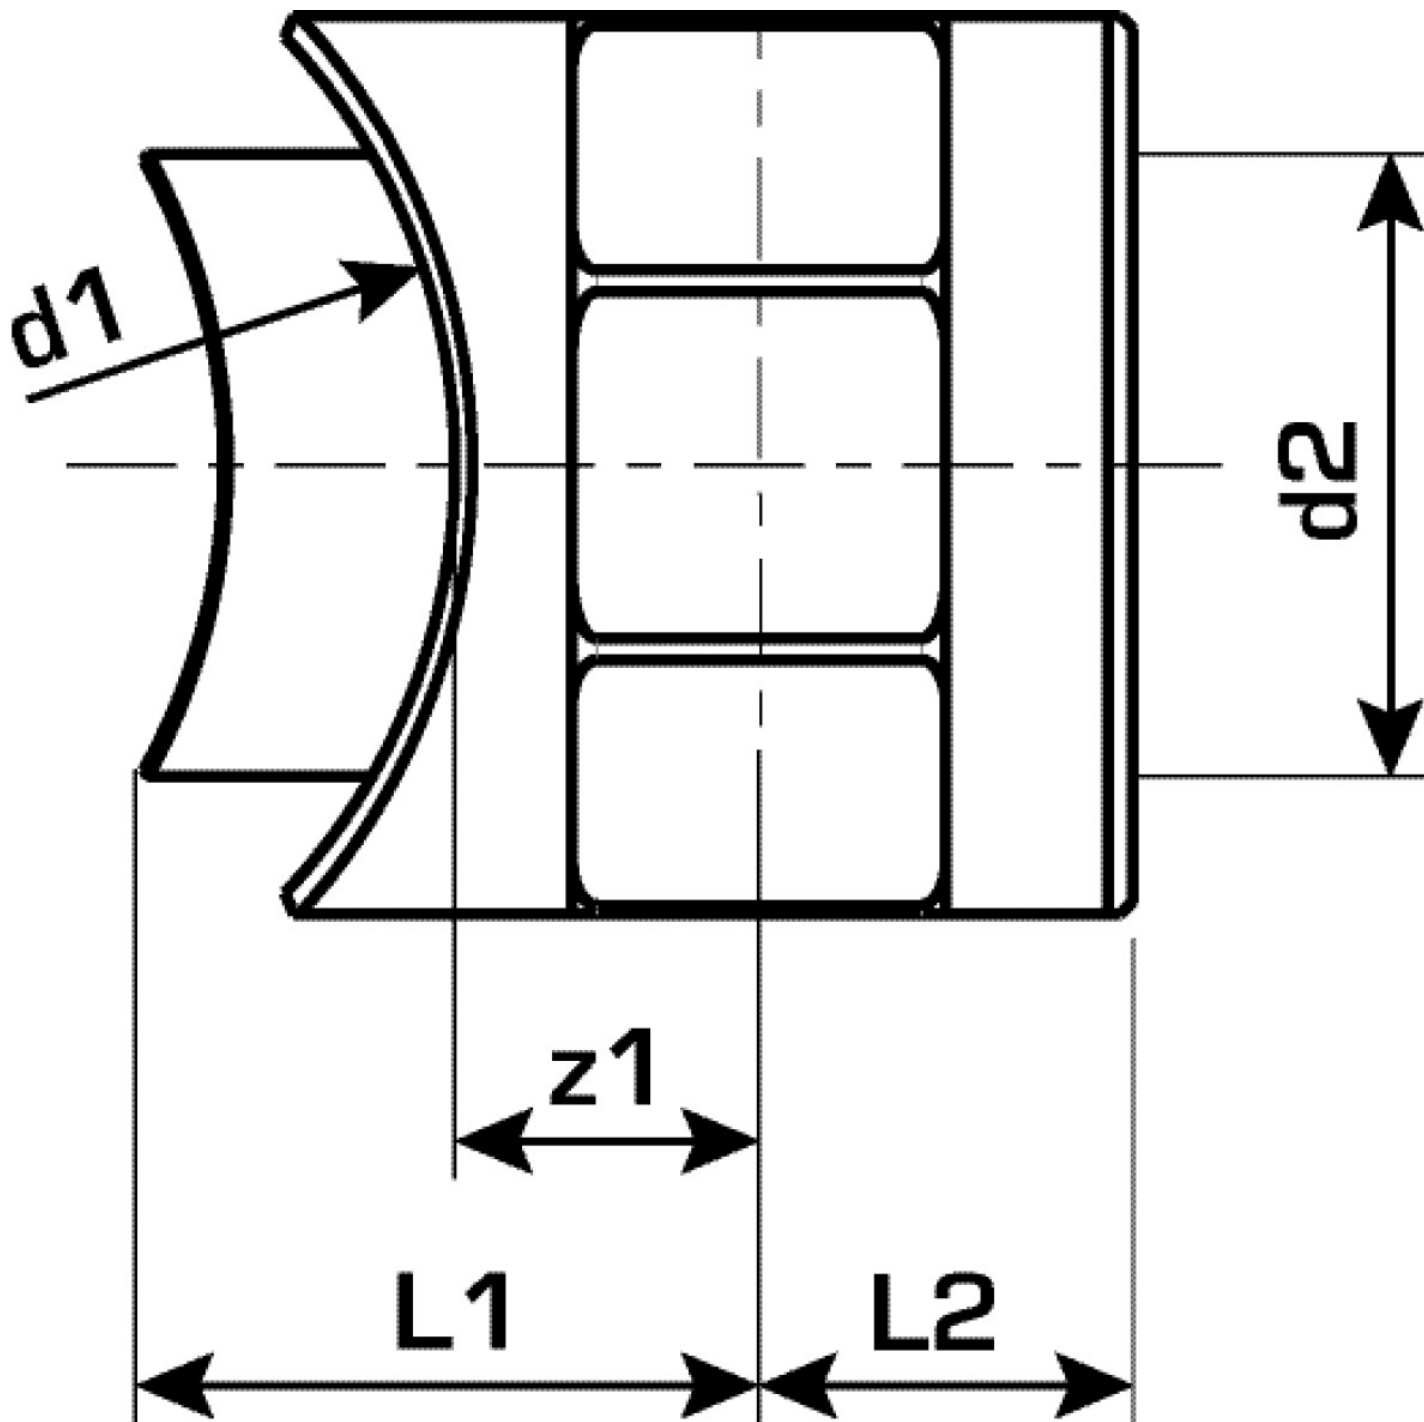

KETRIX

TRI47 KETRIX nyeregidom 40-50x20

55118HD0

Felhasználási terület

KETRIX polifúziós hegesztőidom, POB-csövek és azonos anyagú idomok összekötése a keresztmetszet szűkítése nélkül. A meglévő csővezetékekbe való közvetlen behesztéshez, a hegesztést a WZ124 nyeregidom-hegesztőszerszámmal kell végezni.

Specifikáció

Termékinformációk	
VPE1	5,00 SA1
VPE2	100,00 KT1
VPE3	600,00 KT2
VPE4	9600,00 PAL
Tömeg	0,023 KGM
Szöveg	KETRIX nyeregidom
BELS?	39174000
Áruf?csoport	KETRIX
Áruf?csoport	KETRIX m?anyag idomok
Kód	TRI47

Cikkszám	Rajz	d1 mm	L2 mm	z1 mm
55118HD0	40-50x20	20	15	13