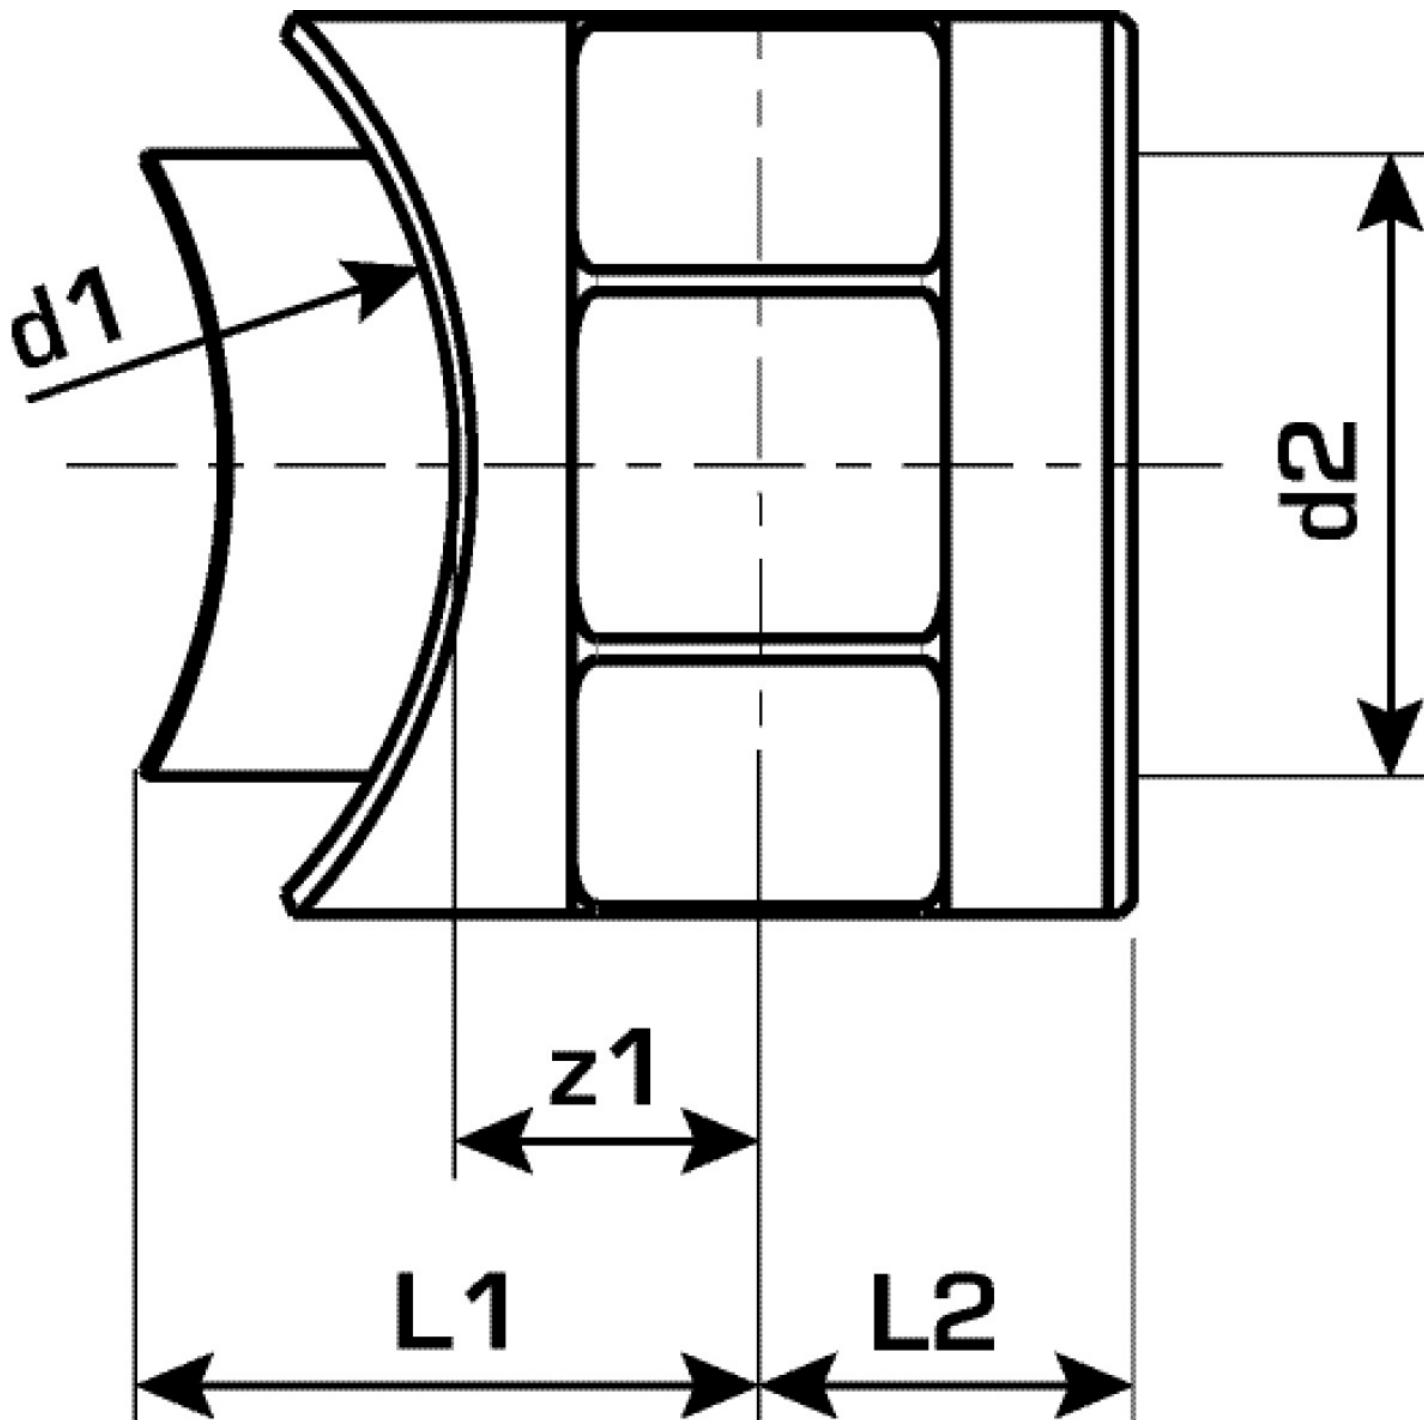

### Felhasználási terület

KETRIX polifúziós hegesztőidom, POB-csövek és azonos anyagú idomok összekötése a keresztmetszet szűkítése nélkül. A meglévő csővezetékekbe való közvetlen behesztéshez, a hegesztést a WZ124 nyeregidom-hegesztőszerszámmal kell végezni.

Cikkszám	Rajz	d1 mm	L2 mm	z1 mm
55118HE0	40-50x25	25	15	13