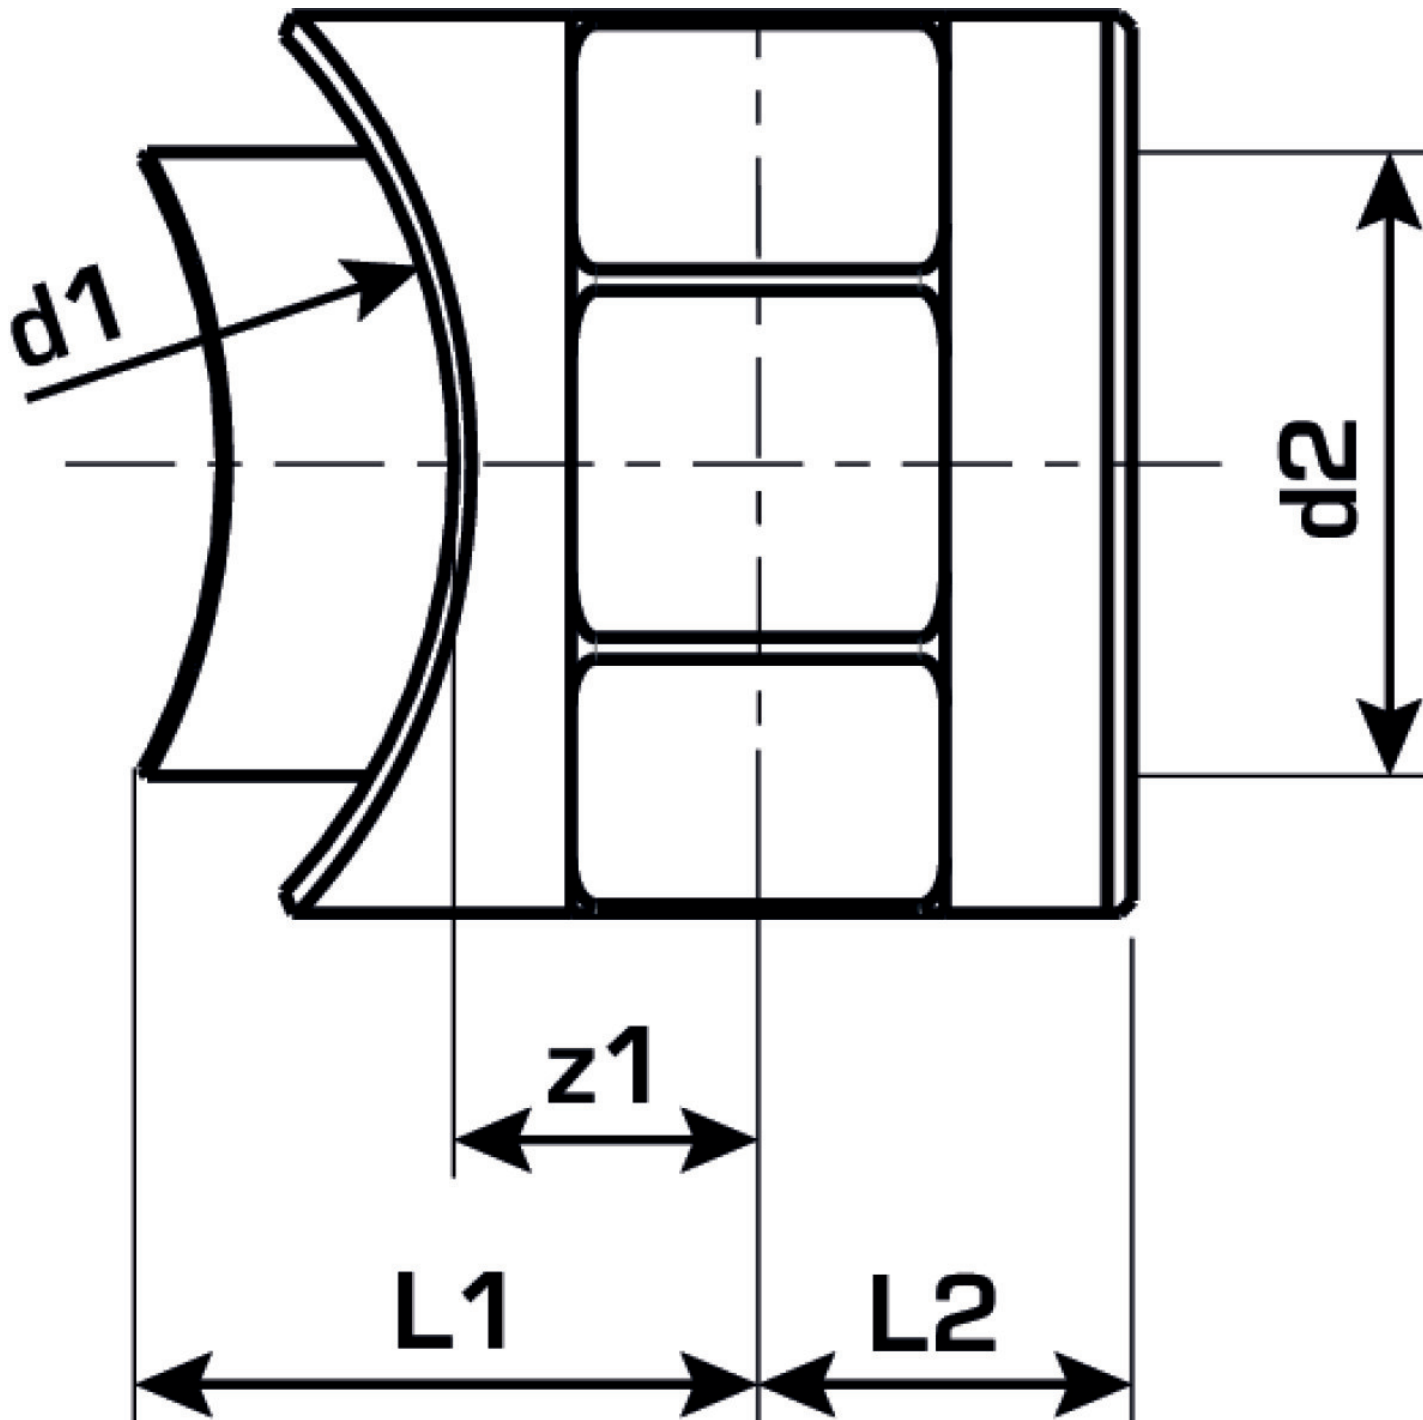

# Specifikáció

Termékinformációk	
VPE1	5 SA1
VPE2	100 KT1
VPE3	600 KT2
VPE4	9600 PAL
Tömeg	0,021 KGM
Szöveg	KETRIX Sattelstück
BELS?	39174000
Áruf?csoport	KETRIX
Áruf?csoport	KETRIX m?anyag idomok
Kód	TRI47

Cikkszám	Rajz	d1 mm	L2 mm	z1 mm
55118HE0	40-50x25	25	15	13