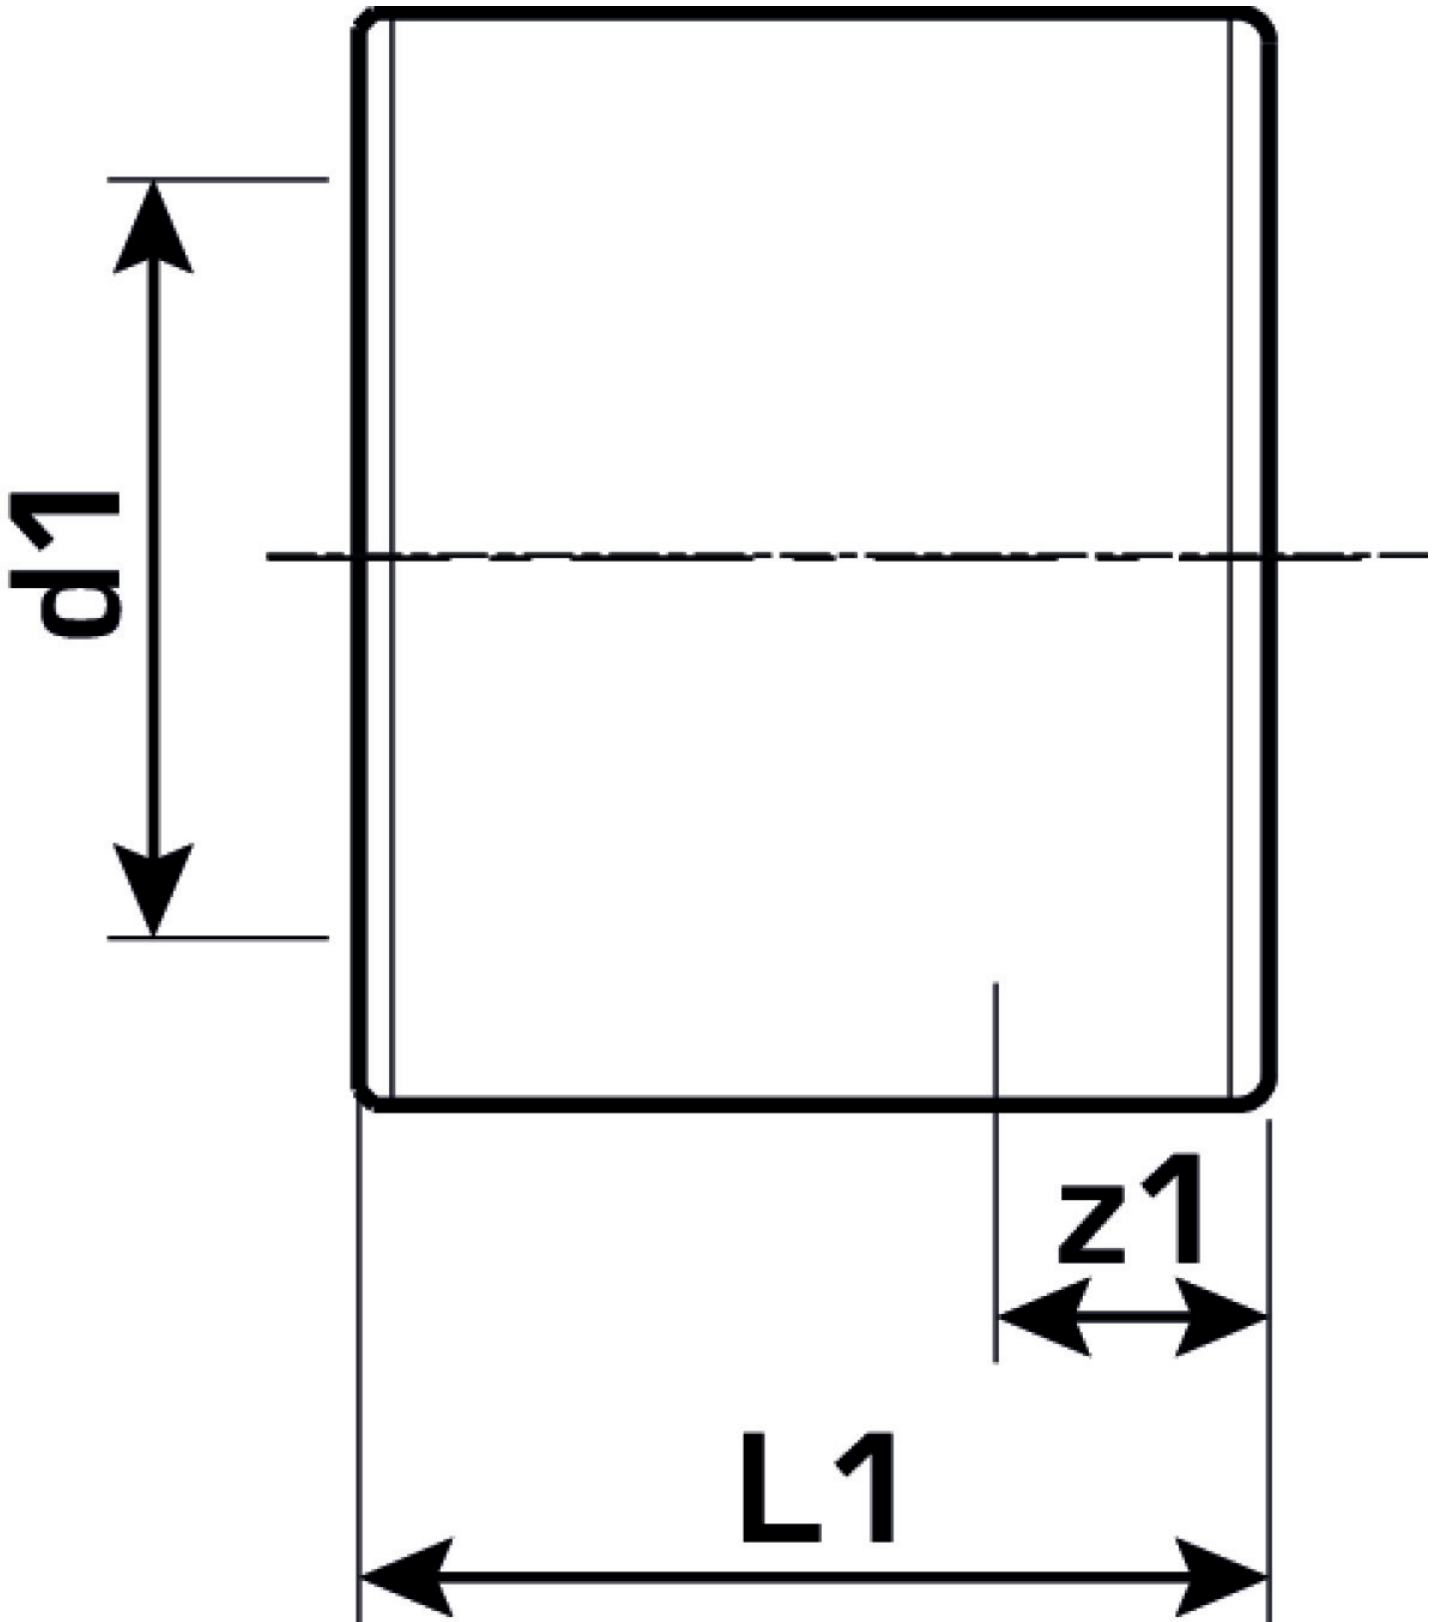

KETRIX

TRI60 KETRIX Verschlusskappe 20

55120D00

Felhasználási terület

Specifikáció

Termékinformációk

Csatlakozás 1

Kunststoffschweißmuffe

Termékinformációk

VPE1	10 SA1
VPE2	300 KT1
VPE3	1800 KT2
VPE4	28800 PAL
Tömeg	0,009 KGM
Szöveg	KETRIX Verschlusskappe
BELS?	39174000
Áruf?csoport	KETRIX
Áruf?csoport	KETRIX m?anyag idomok
Kód	TRI60

Cikkszám	Rajz	d1 mm	L1 mm	z1 mm
55120D00	20	20	24	9