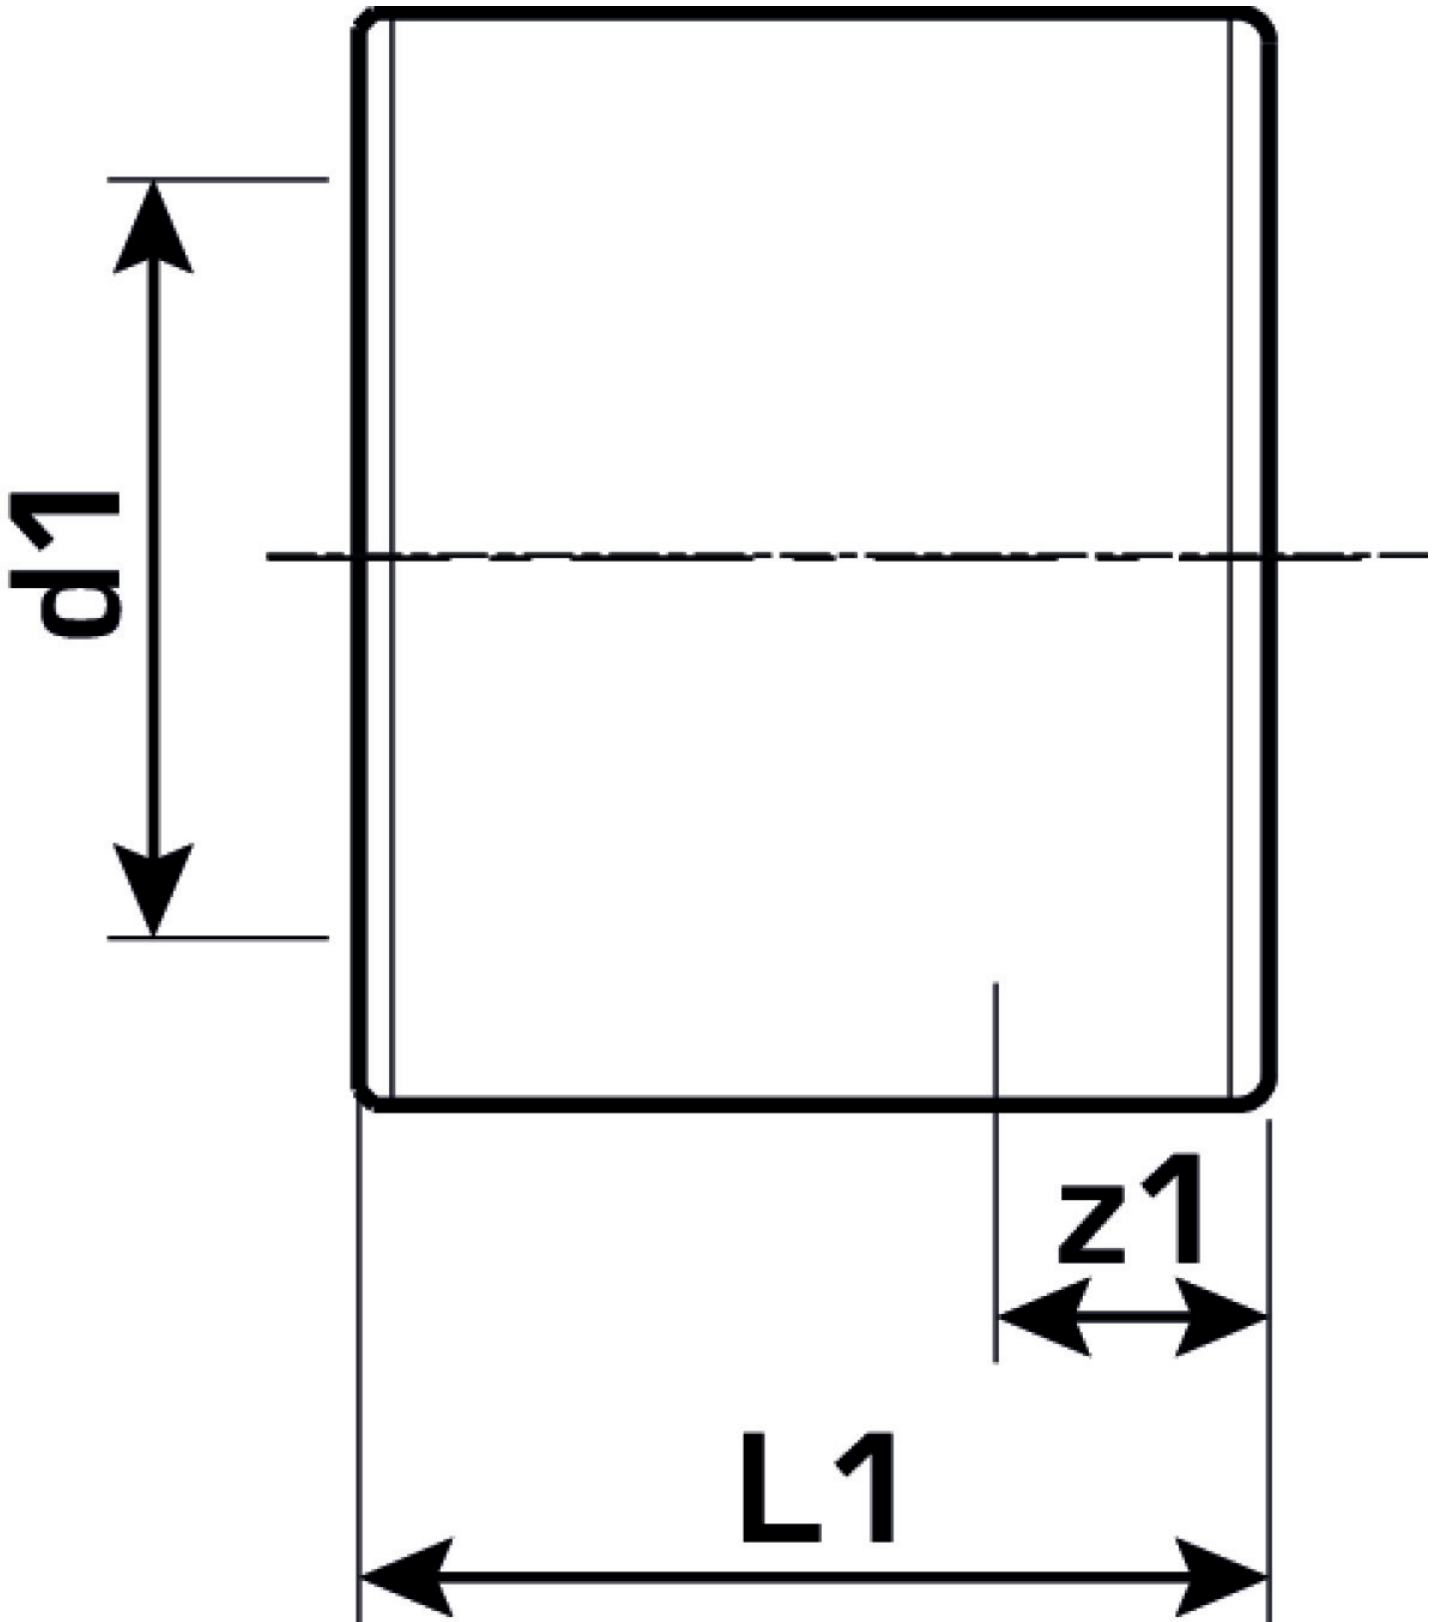

KETRIX

TRI60 KETRIX Verschlusskappe 25

55120E00

Felhasználási terület

Specifikáció

Termékinformációk

Csatlakozás 1

Kunststoffschweißmuffe

Termékinformációk

VPE1	10 SA1
VPE2	200 KT1
VPE3	1200 KT2
VPE4	19200 PAL
Tömeg	0,018 KGM
Szöveg	KETRIX Verschlusskappe
BELS?	39174000
Áruf?csoport	KETRIX
Áruf?csoport	KETRIX m?anyag idomok
Kód	TRI60

Cikkszám	Rajz	d1 mm	L1 mm	z1 mm
55120E00	25	25	30	10