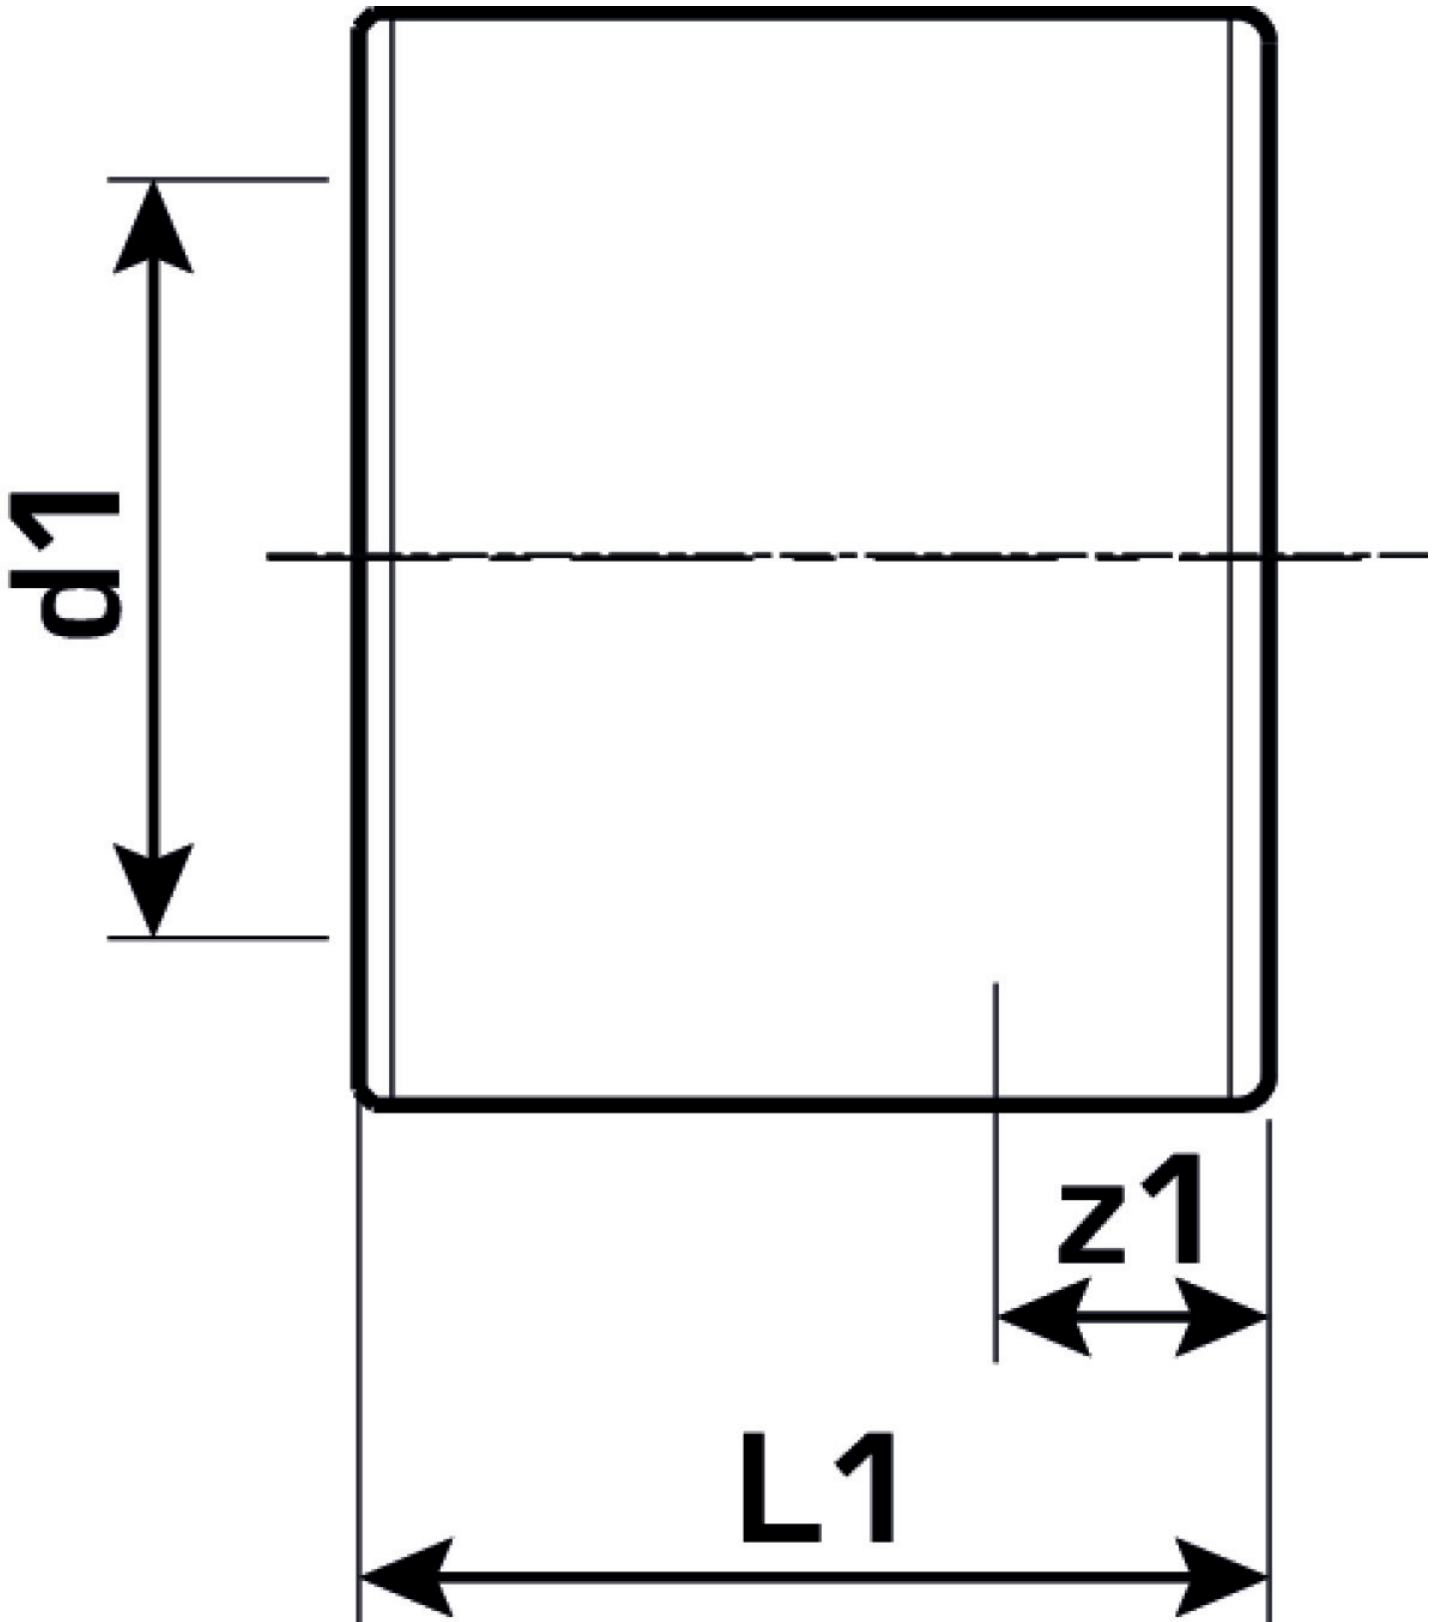

## Termékinformációk

VPE1	2 SA1
VPE2	40 KT1
VPE3	240 KT2
VPE4	3840 PAL
Tömeg	0,09 KGM
Szöveg	KETRIX Verschlusskappe
BELS?	39174000
Áruf?csoport	KETRIX
Áruf?csoport	KETRIX m?anyag idomok
Kód	TRI60

Cikkszám	Rajz	d1 mm	L1 mm	z1 mm
55120H00	50	50	43	16