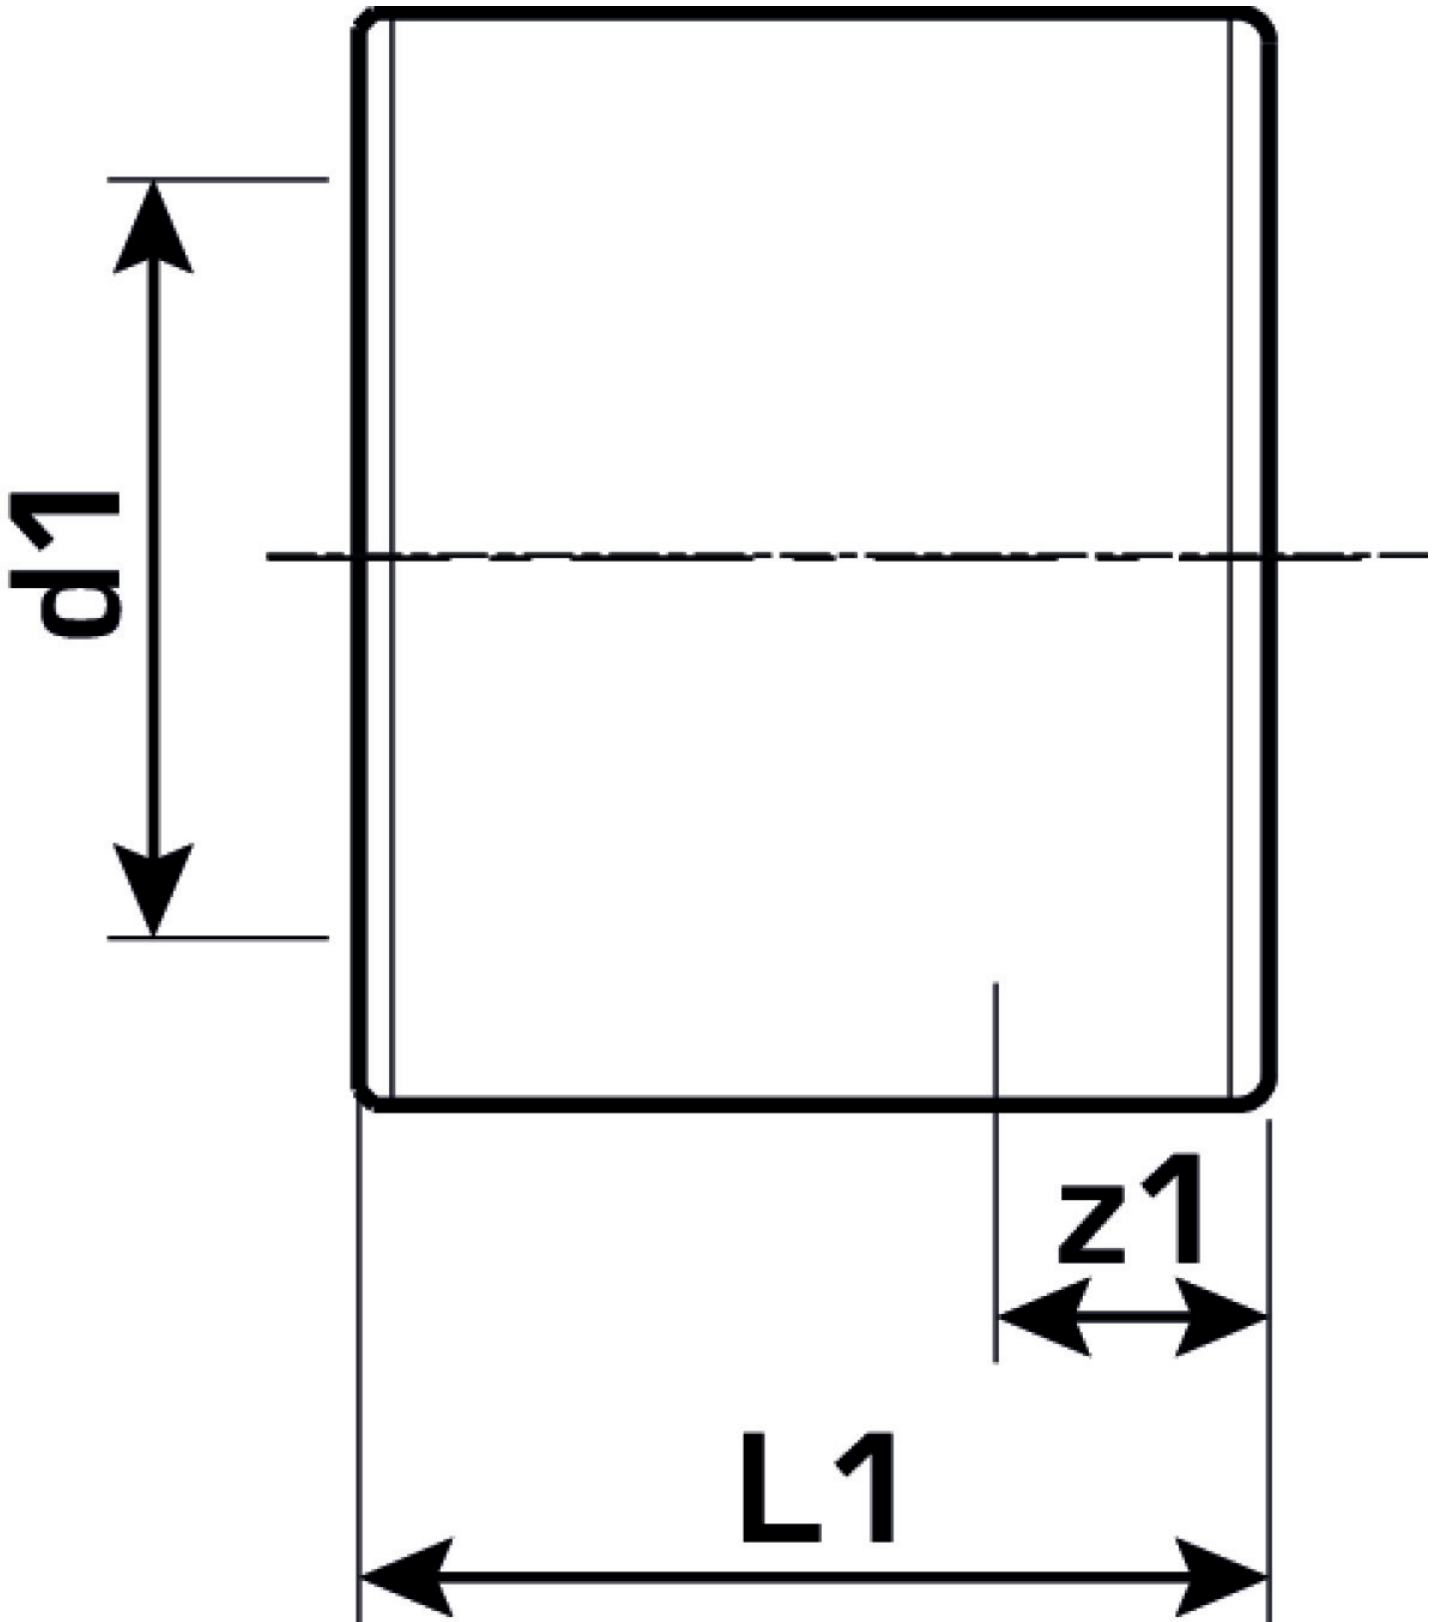

KETRIX

TRI60 KETRIX Verschlusskappe 75

55120J00

Felhasználási terület

Specifikáció

Termékinformációk

Csatlakozás 1

Kunststoffschweißmuffe

Termékinformációk

VPE1	1 SA1
VPE2	14 KT1
VPE3	84 KT2
VPE4	1344 PAL
Tömeg	0,246 KGM
Szöveg	KETRIX Verschlusskappe
BELS?	39174000
Áruf?csoport	KETRIX
Áruf?csoport	KETRIX m?anyag idomok
Kód	TRI60

Cikkszám	Rajz	d1 mm	L1 mm	z1 mm
55120J00	75	75	52	23