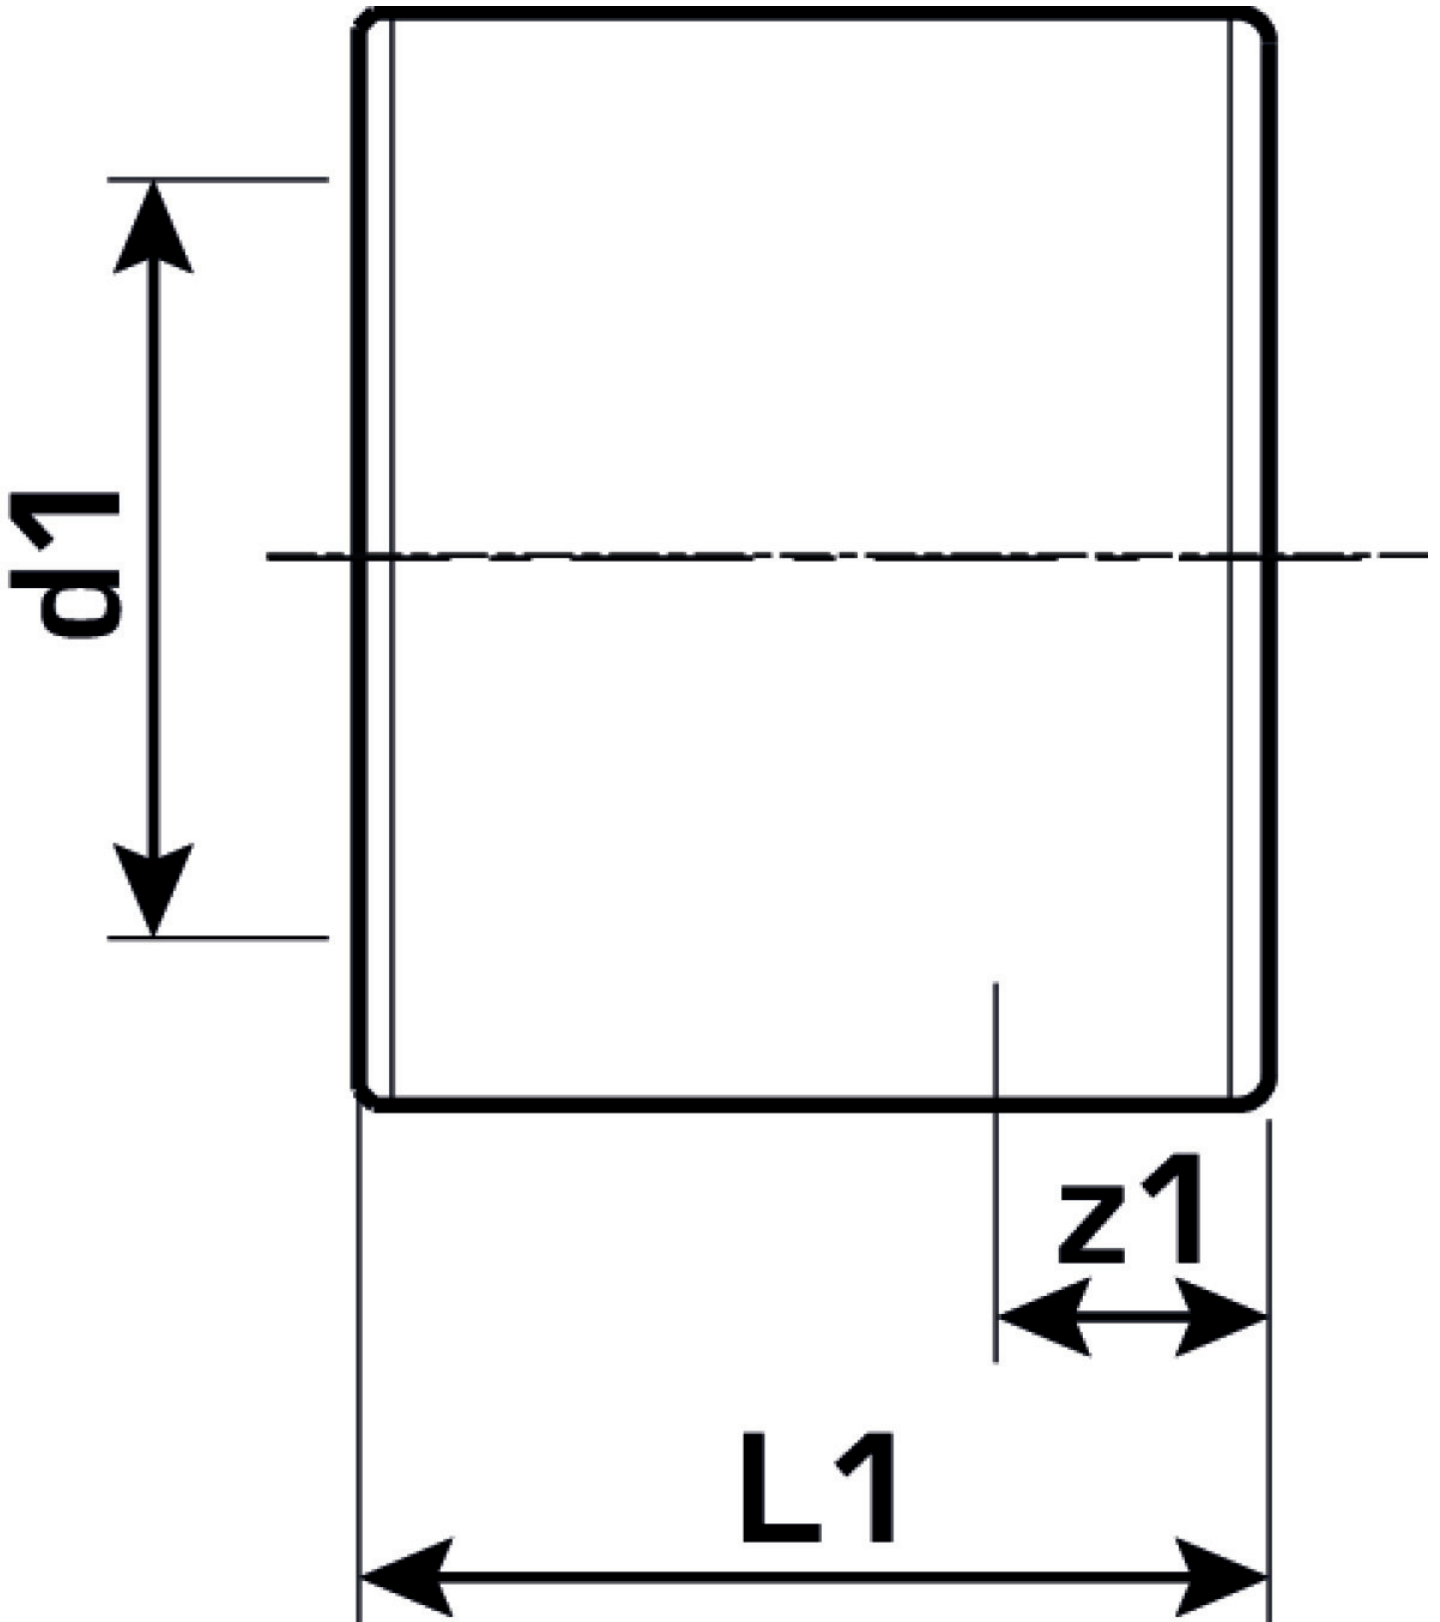

KETRIX

TRI60 KETRIX Verschlusskappe 90

55120K00

Felhasználási terület

Specifikáció

Termékinformációk

Csatlakozás 1

Kunststoffschweißmuffe

Termékinformációk

VPE1	1 SA1
VPE2	10 KT1
VPE3	60 KT2
VPE4	960 PAL
Tömeg	0,47 KGM
Szöveg	KETRIX Verschlusskappe
BELS?	39174000
Áruf?csoport	KETRIX
Áruf?csoport	KETRIX m?anyag idomok
Kód	TRI60

Cikkszám	Rajz	d1 mm	L1 mm	z1 mm
55120K00	90	90	62	26