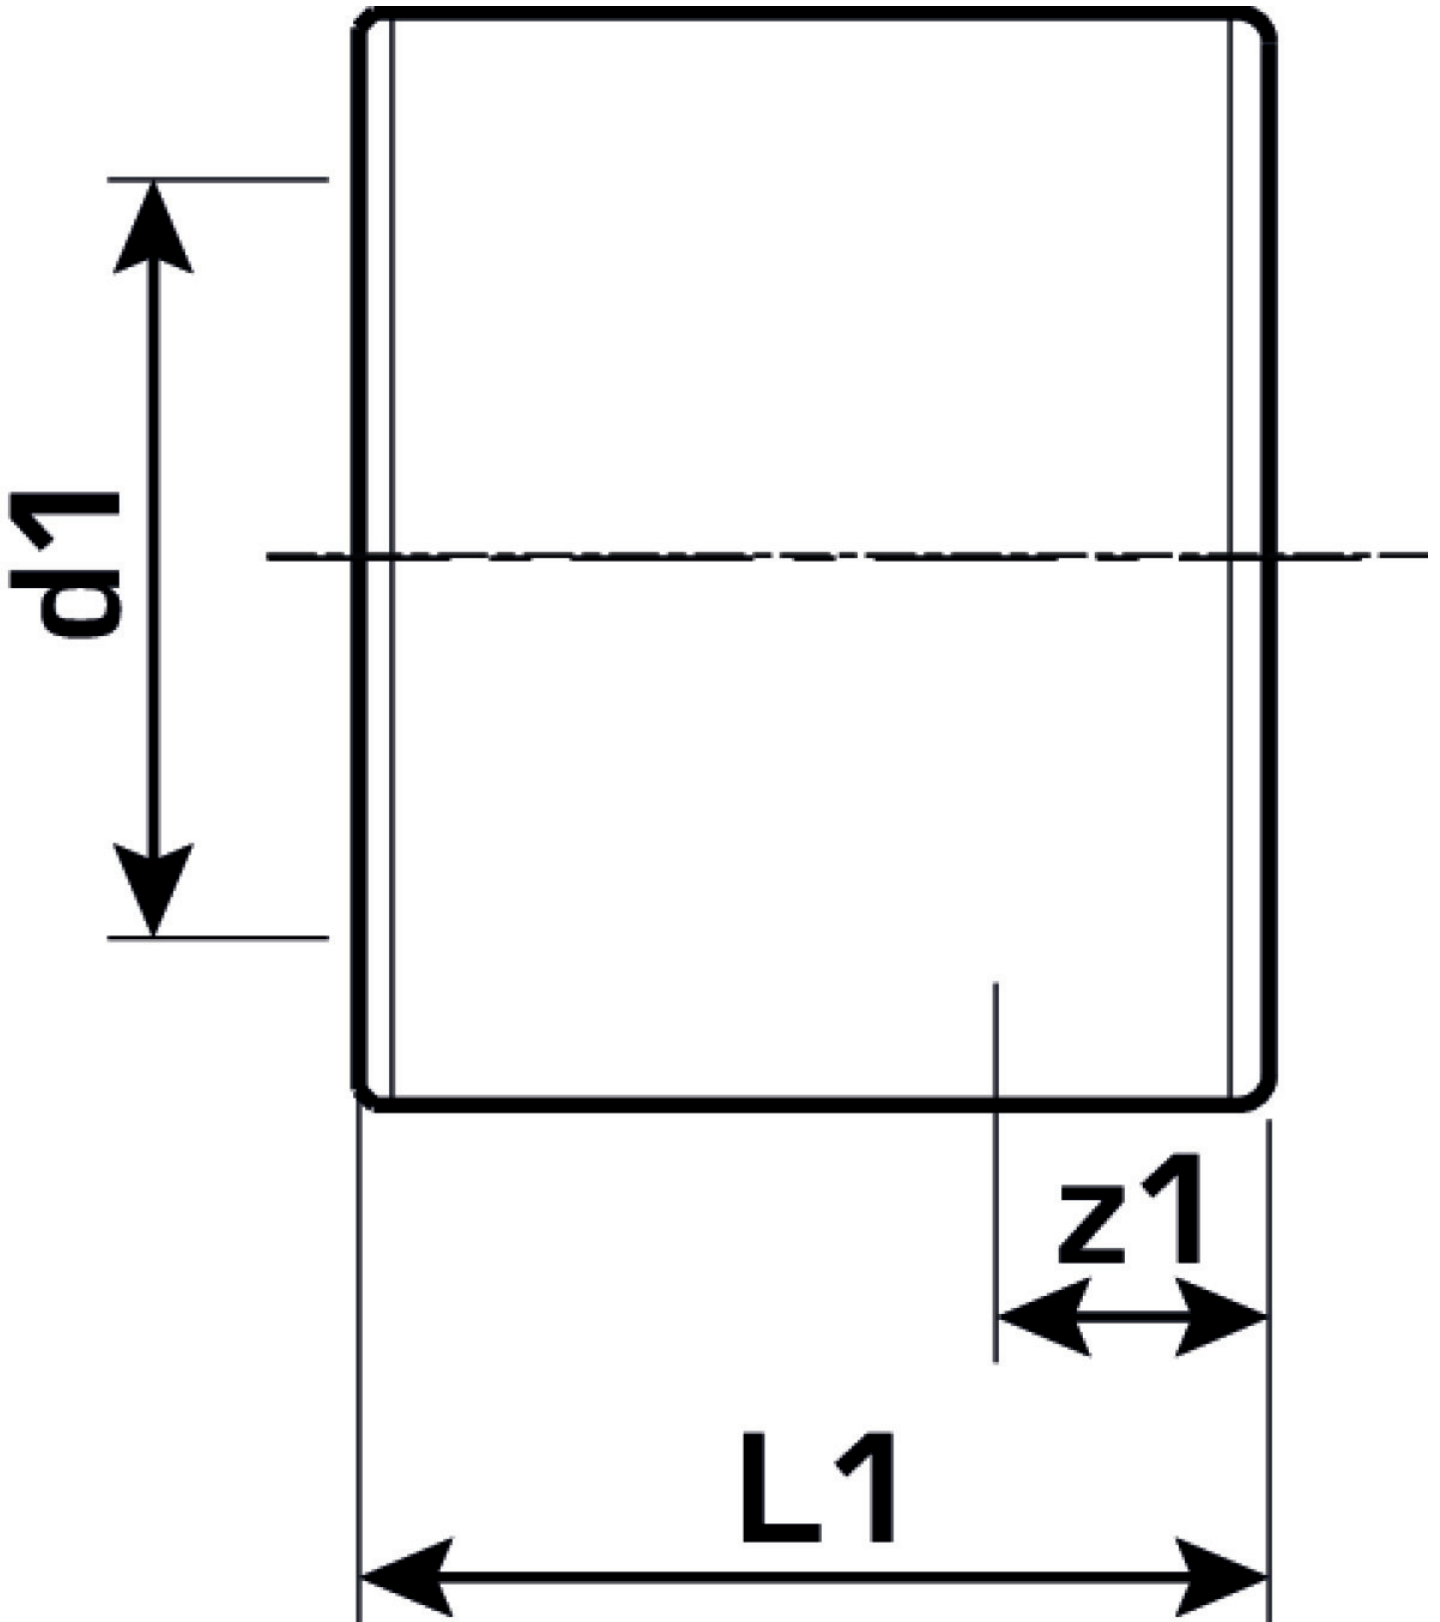

KETRIX

TRI60 KETRIX Verschlusskappe 110

55120L00

Felhasználási terület

Specifikáció

Termékinformációk

Csatlakozás 1

Kunststoffschweißmuffe

Termékinformációk

VPE1	1 SA1
VPE2	5 KT1
VPE3	30 KT2
VPE4	480 PAL
Tömeg	0,59 KGM
Szöveg	KETRIX Verschlusskappe
BELS?	39174000
Áruf?csoport	KETRIX
Áruf?csoport	KETRIX m?anyag idomok
Kód	TRI60

Cikkszám	Rajz	d1 mm	L1 mm	z1 mm
55120L00	110	110	80	38