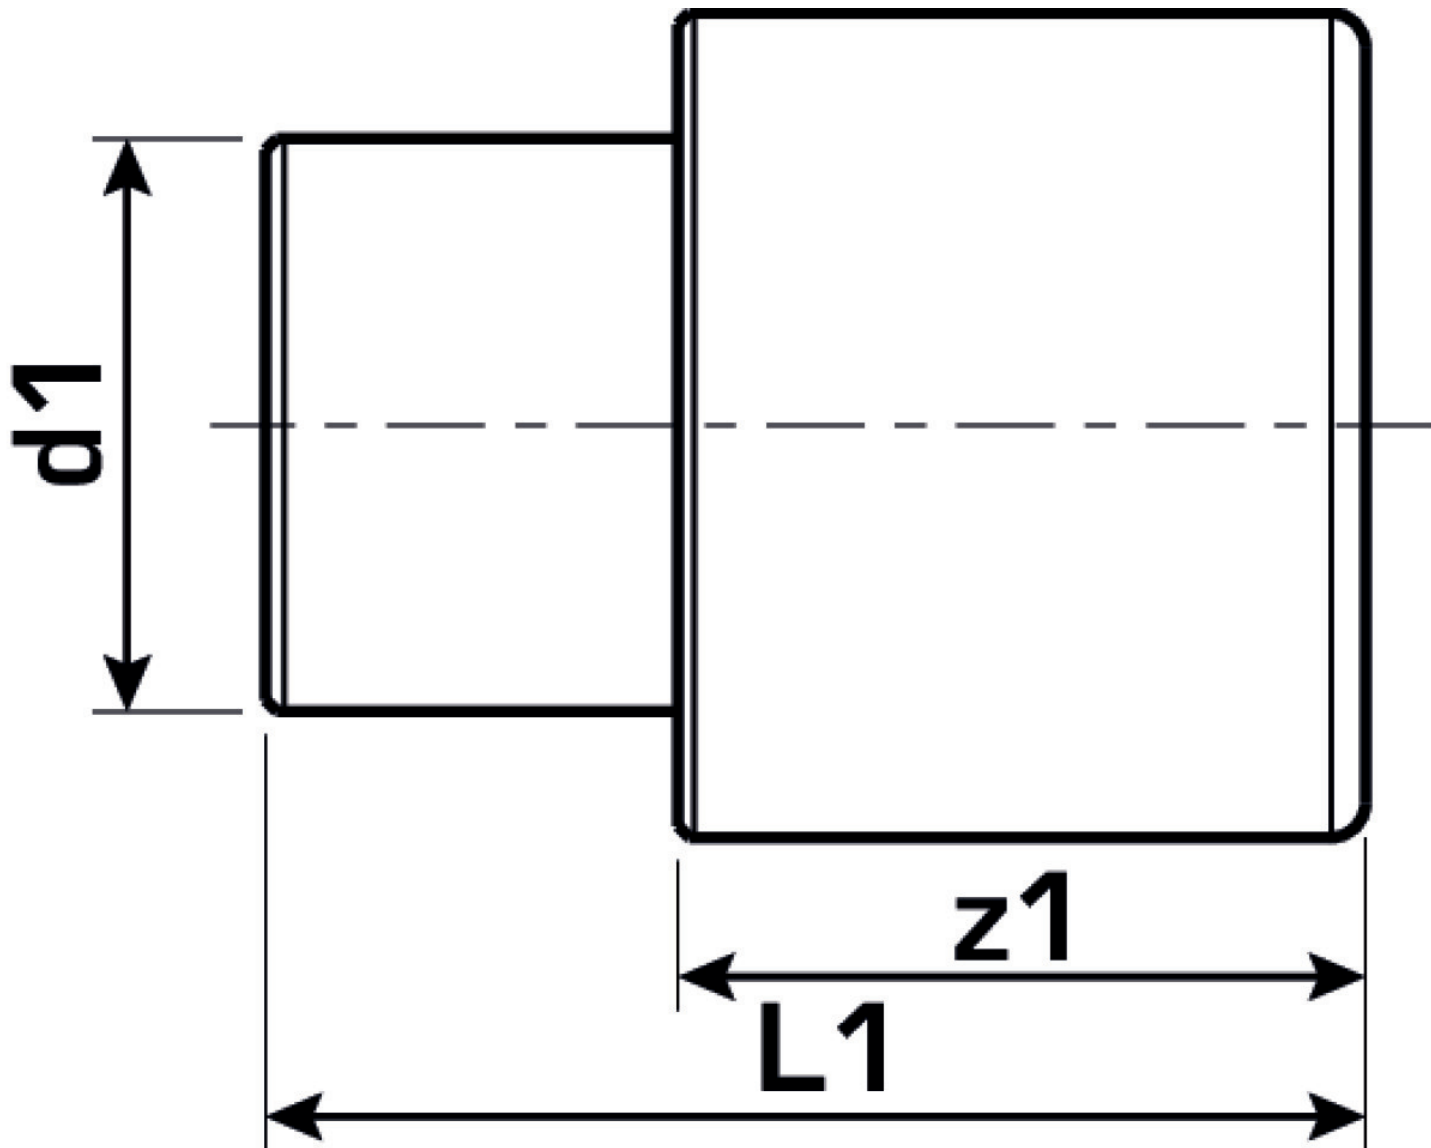

KETRIX

TRI61 KETRIX Schweißstopfen 25

55121E00

Felhasználási terület

Specifikáció

Termékinformációk

Csatlakozás 1

Kunststoffschweißmuffe

Termékinformációk

VPE1	10 SA1
VPE2	150 KT1
VPE3	900 KT2
VPE4	14400 PAL
Tömeg	0,026 KGM
Szöveg	KETRIX Schweißstopfen
BELS?	39174000
Áruf?csoport	KETRIX
Áruf?csoport	KETRIX m?anyag idomok
Kód	TRI61

Cikkszám	Rajz	d_1 mm	L_1 mm	z_1 mm
55121E00	25	25	47	29