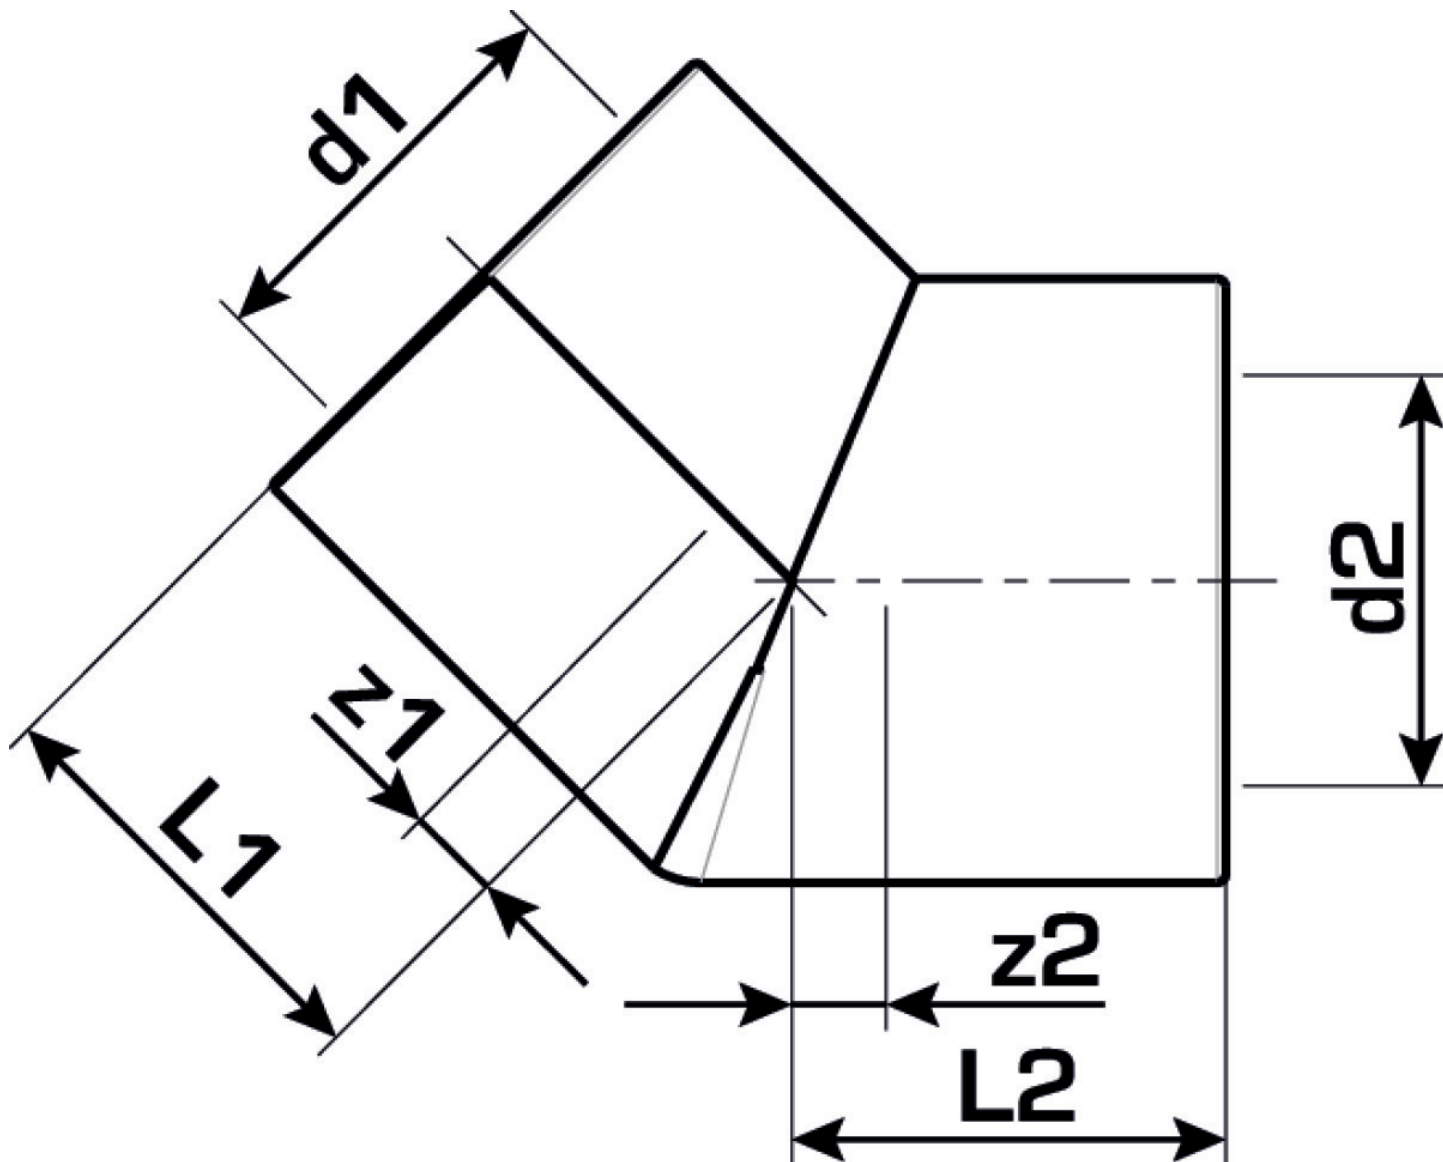

KETRIX

TRI70 KETRIX Winkel 45° 20

55106DD0

Felhasználási terület

Specifikáció

Termékinformációk

Csatlakozás 1	Kunststoffschweißmuffe
Kivitel	1-teilig
Forma	Bogen
Szög	45

Termékinformációk

VPE1	10 SA1
VPE2	150 KT1
VPE3	900 KT2
VPE4	14400 PAL
Tömeg	0,015 KGM
Szöveg	KETRIX Winkel 45°
BELS?	39174000
Áruf?csoport	KETRIX
Áruf?csoport	KETRIX m?anyag idomok
Kód	TRI70

Cikkszám	Rajz	d1 mm	d2 mm	L1 mm	L2 mm	z1 mm	z2 mm
55106DD0	20	20	20	22	22	4	4