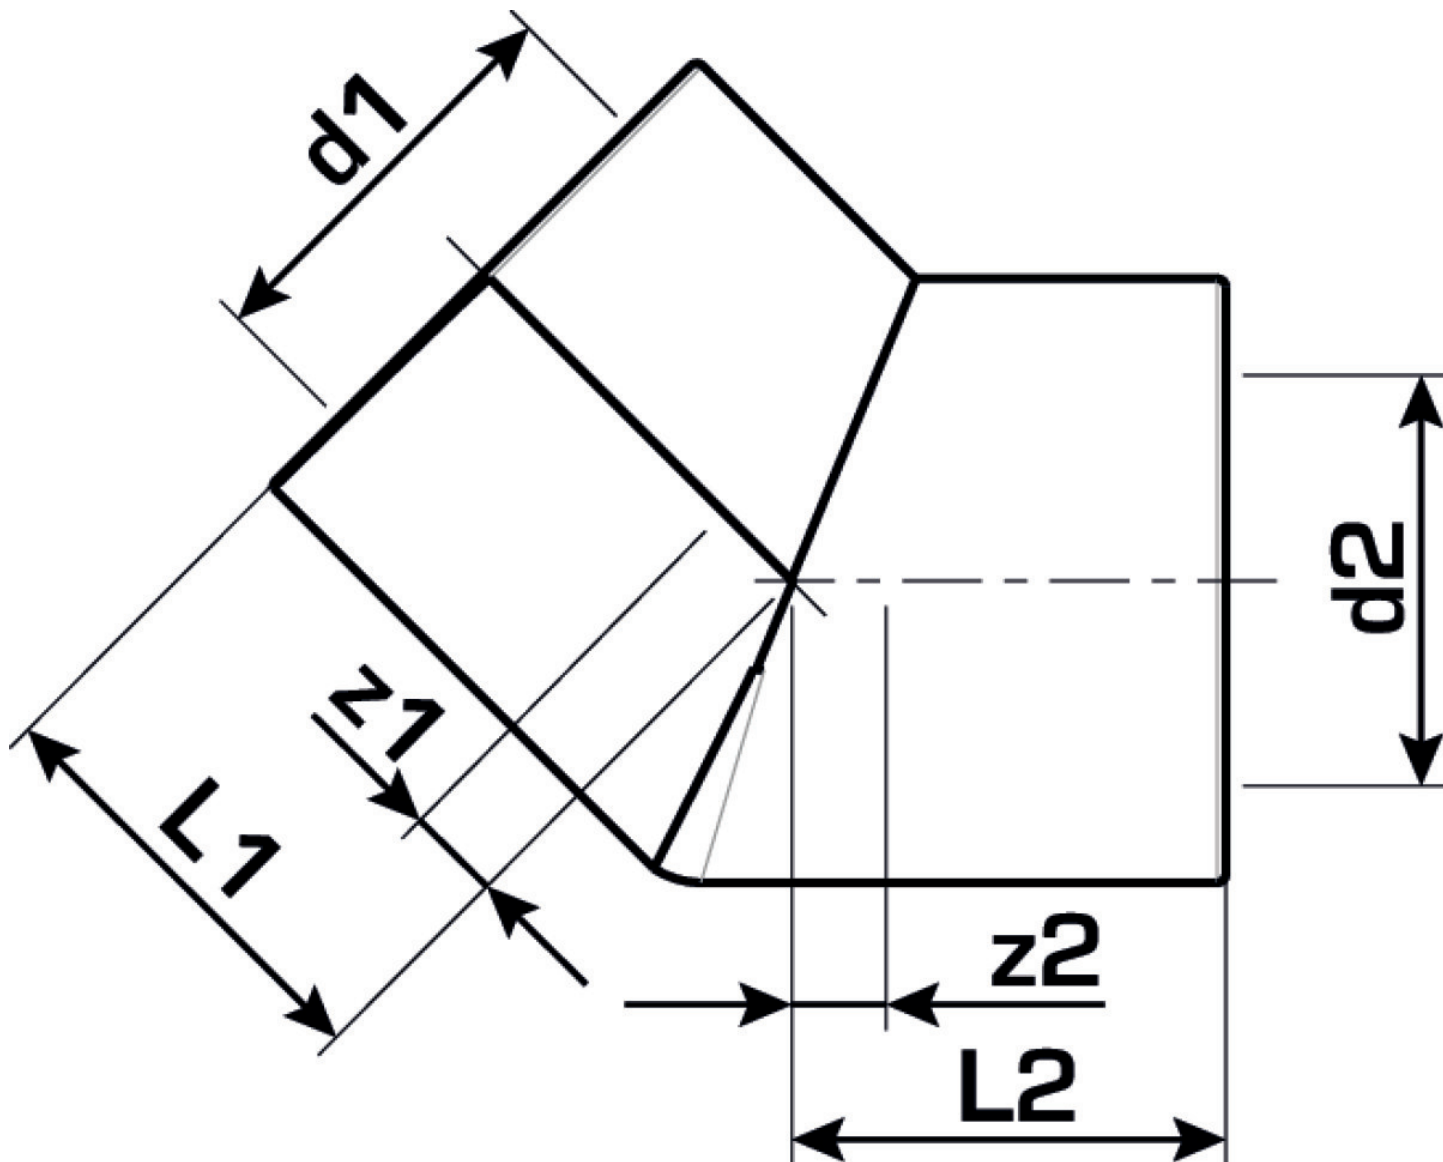

KETRIX

TRI70 KETRIX Winkel 45° 63

55106II0

Felhasználási terület

Specifikáció

Termékinformációk

Csatlakozás 1	Kunststoffschweißmuffe
Kivitel	1-teilig
Forma	Bogen
Szög	45

Termékinformációk

VPE1	1 SA1
VPE2	10 KT1
VPE3	60 KT2
VPE4	960 PAL
Tömeg	0,229 KGM
Szöveg	KETRIX Winkel 45°
BELS?	39174000
Áruf?csoport	KETRIX
Áruf?csoport	KETRIX m?anyag idomok
Kód	TRI70

Cikkszám	Rajz	d1 mm	d2 mm	L1 mm	L2 mm	z1 mm	z2 mm
55106110	63	63	63	45	45	15	15