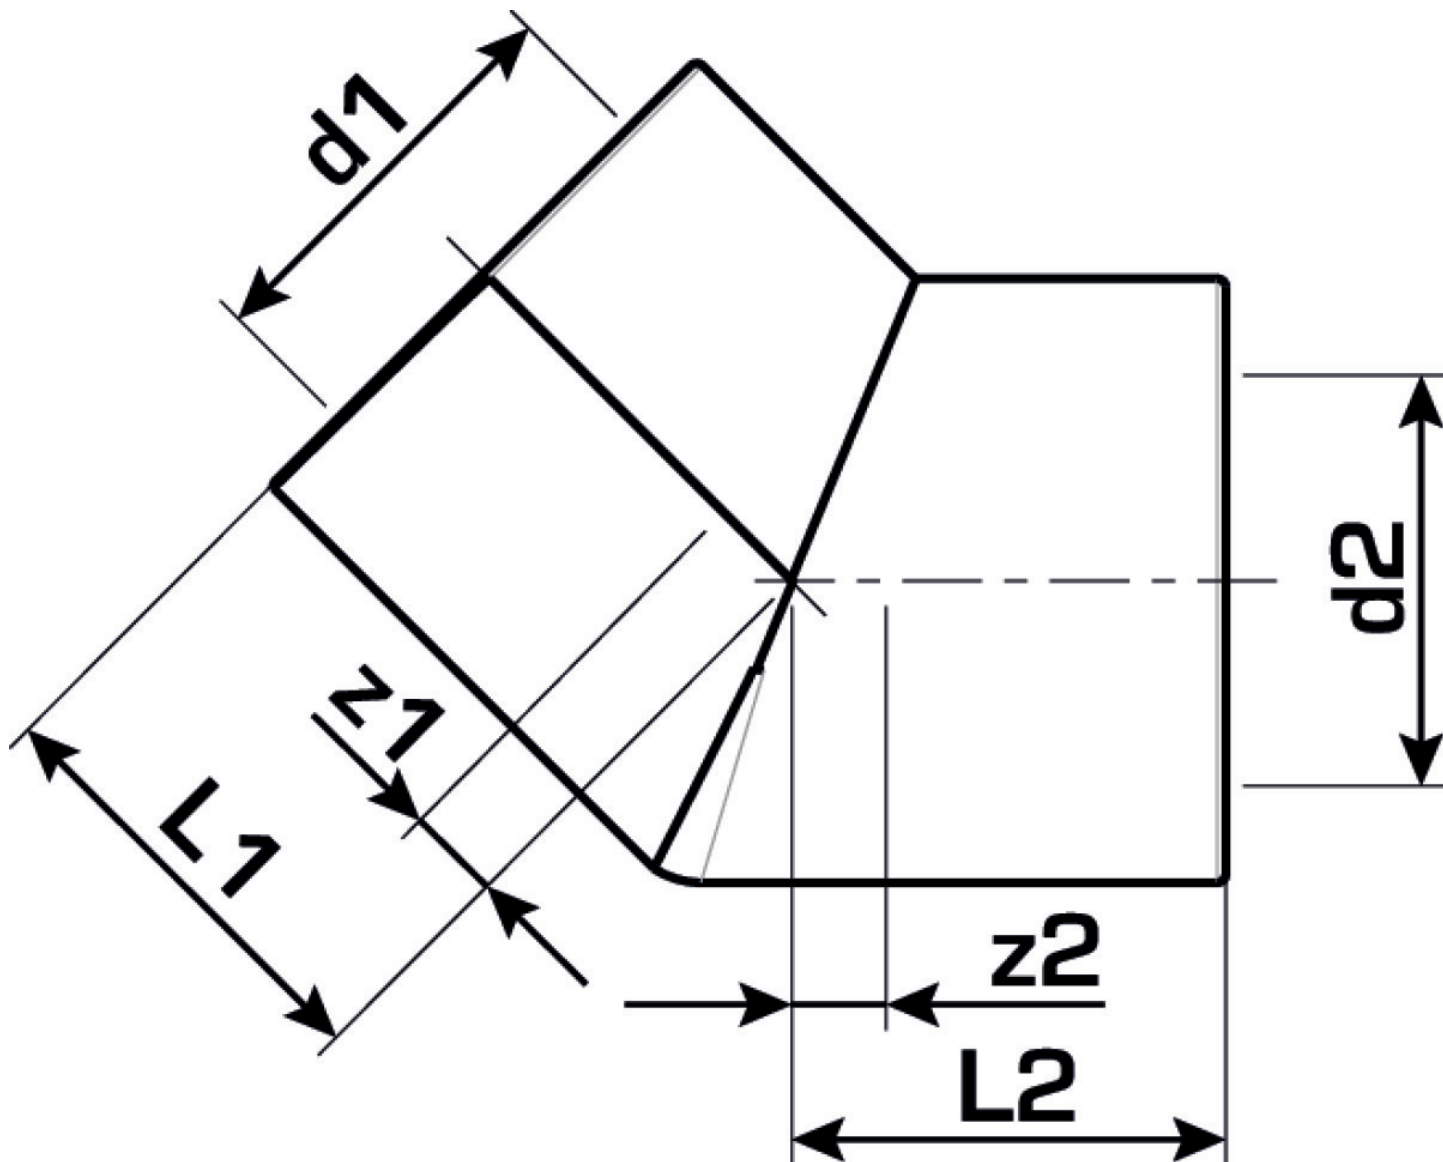

KETRIX

TRI70 KETRIX Winkel 45° 110

55106LL0

Felhasználási terület

Specifikáció

Termékinformációk

Csatlakozás 1	Kunststoffschweißmuffe
Kivitel	1-teilig
Forma	Bogen
Szög	45

Termékinformációk

VPE1	1 SA1
VPE2	2 KT1
VPE3	12 KT2
VPE4	192 PAL
Tömeg	1,03 KGM
Szöveg	KETRIX Winkel 45°
BELS?	39174000
Áruf?csoport	KETRIX
Áruf?csoport	KETRIX m?anyag idomok
Kód	TRI70

Cikkszám	Rajz	d1 mm	d2 mm	L1 mm	L2 mm	z1 mm	z2 mm
55106LL0	110	110	110	90	90	53	53