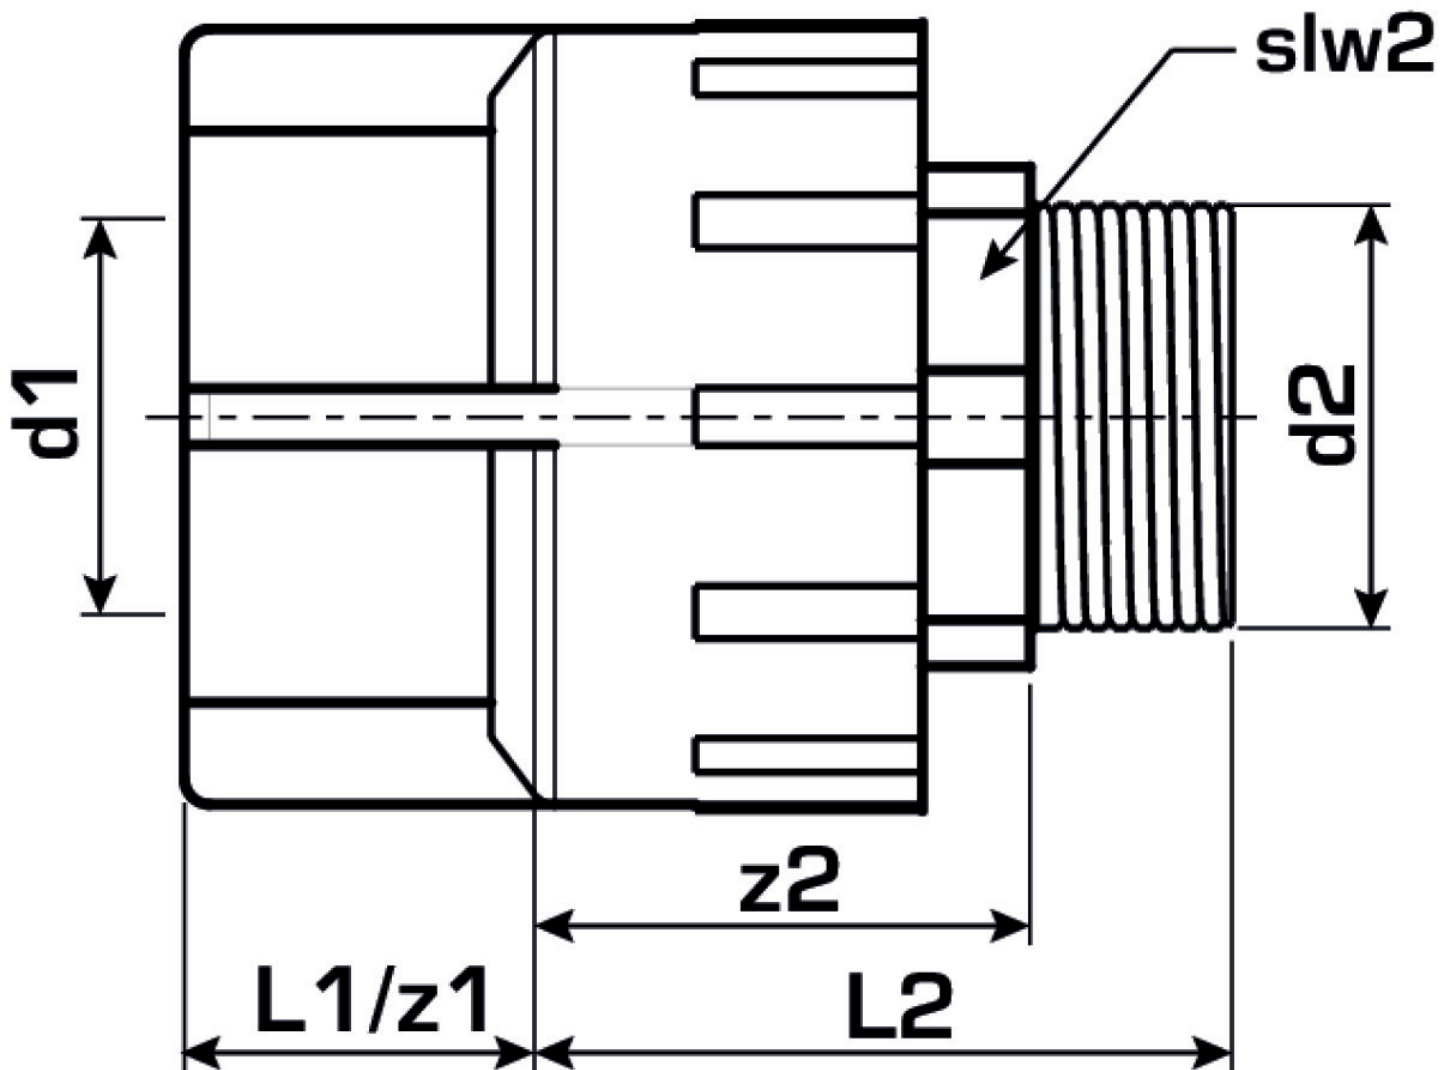

KETRIX

TRI11 KETRIX Übergang mit AG 40x5/4"S

55210G06

Felhasználási terület

Specifikáció

Termékinformációk	
VPE1	2 SA1
VPE2	16 KT1
VPE3	64 KT2
VPE4	1536 PAL
Tömeg	0,415 KGM
Szöveg	KETRIX Übergang mit AG
BELS?	39174000
Áruf?csoport	KETRIX
Áruf?csoport	KETRIX fém idomok
Kód	TRI11

Cikkszám

Rajz

55210G06

40x5/4"S