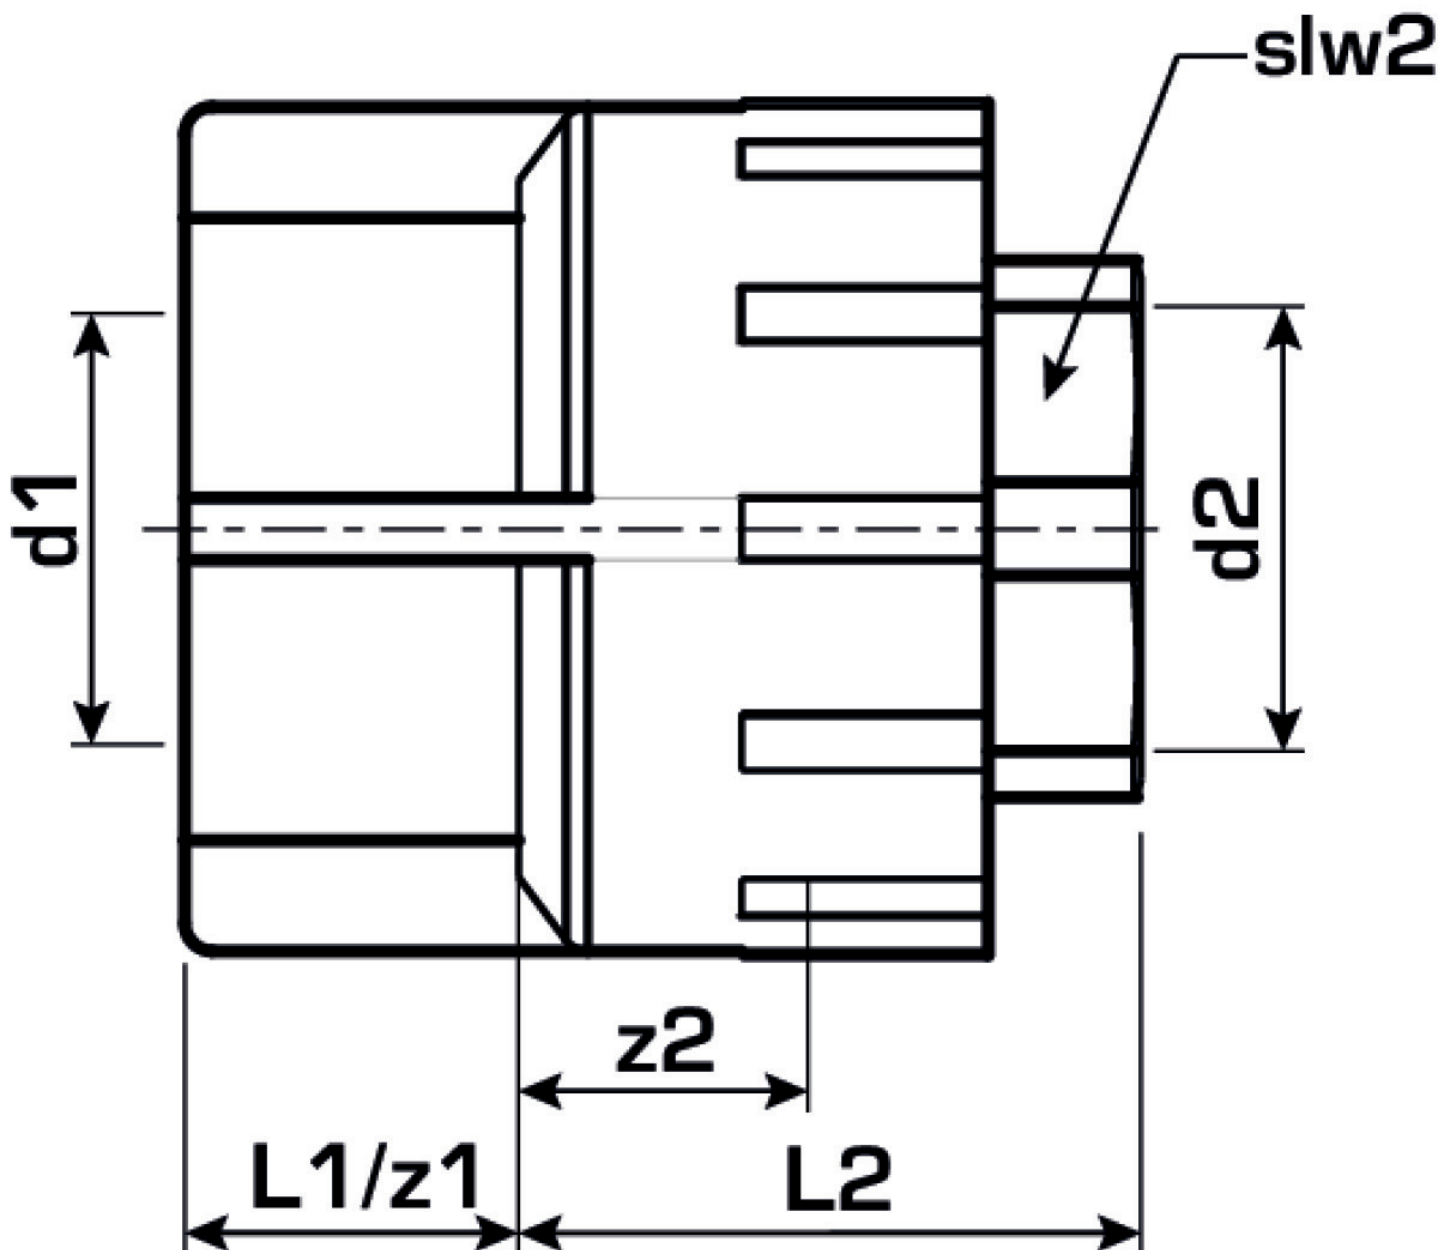

## TRI13 KETRIX Übergang mit IG 20x3/4"

55212D04

Cikkszám

55212D04

Rajz

20x3/4"