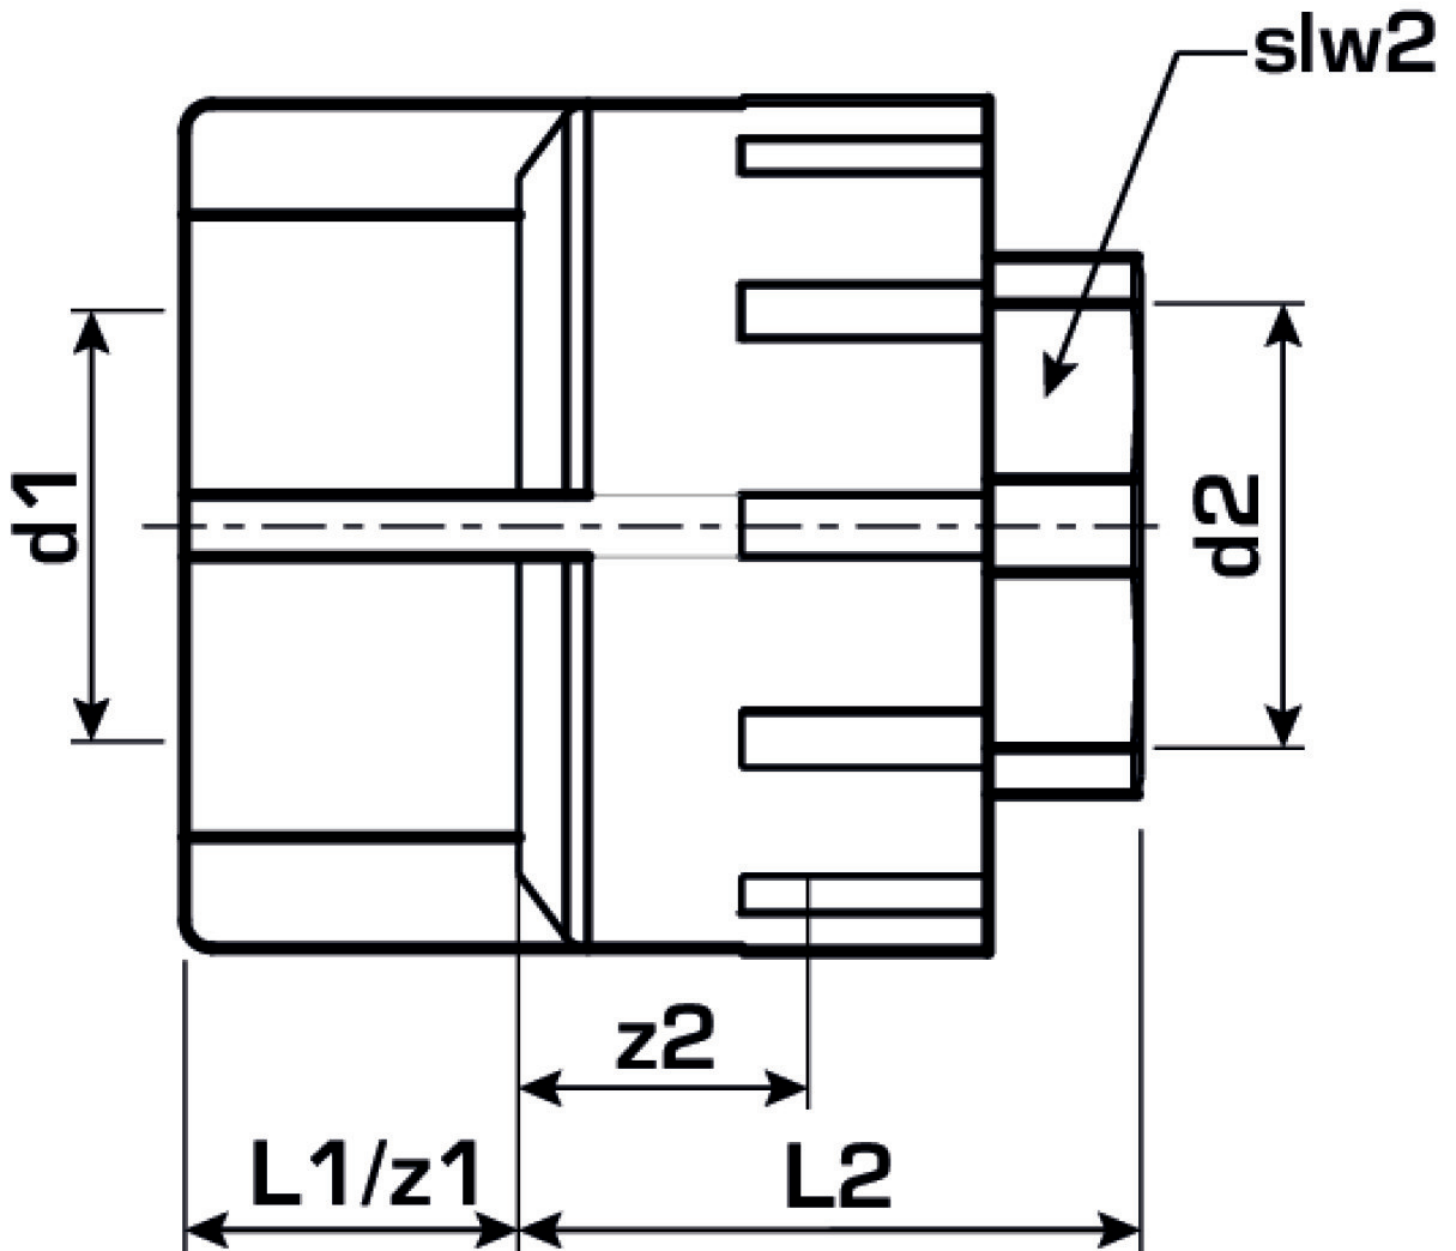

KETRIX

TRI13 KETRIX Übergang mit IG 25x3/4"

55212E04

Felhasználási terület

Specifikáció

Termékinformációk	
VPE1	10 SA1
VPE2	80 KT1
VPE3	320 KT2
VPE4	7680 PAL
Tömeg	0,1 KGM
Szöveg	KETRIX Übergang mit IG
BELS?	39174000
Áruf?csoport	KETRIX
Áruf?csoport	KETRIX fém idomok
Kód	TRI13

Cikkszám

Rajz

55212E04

25x3/4"