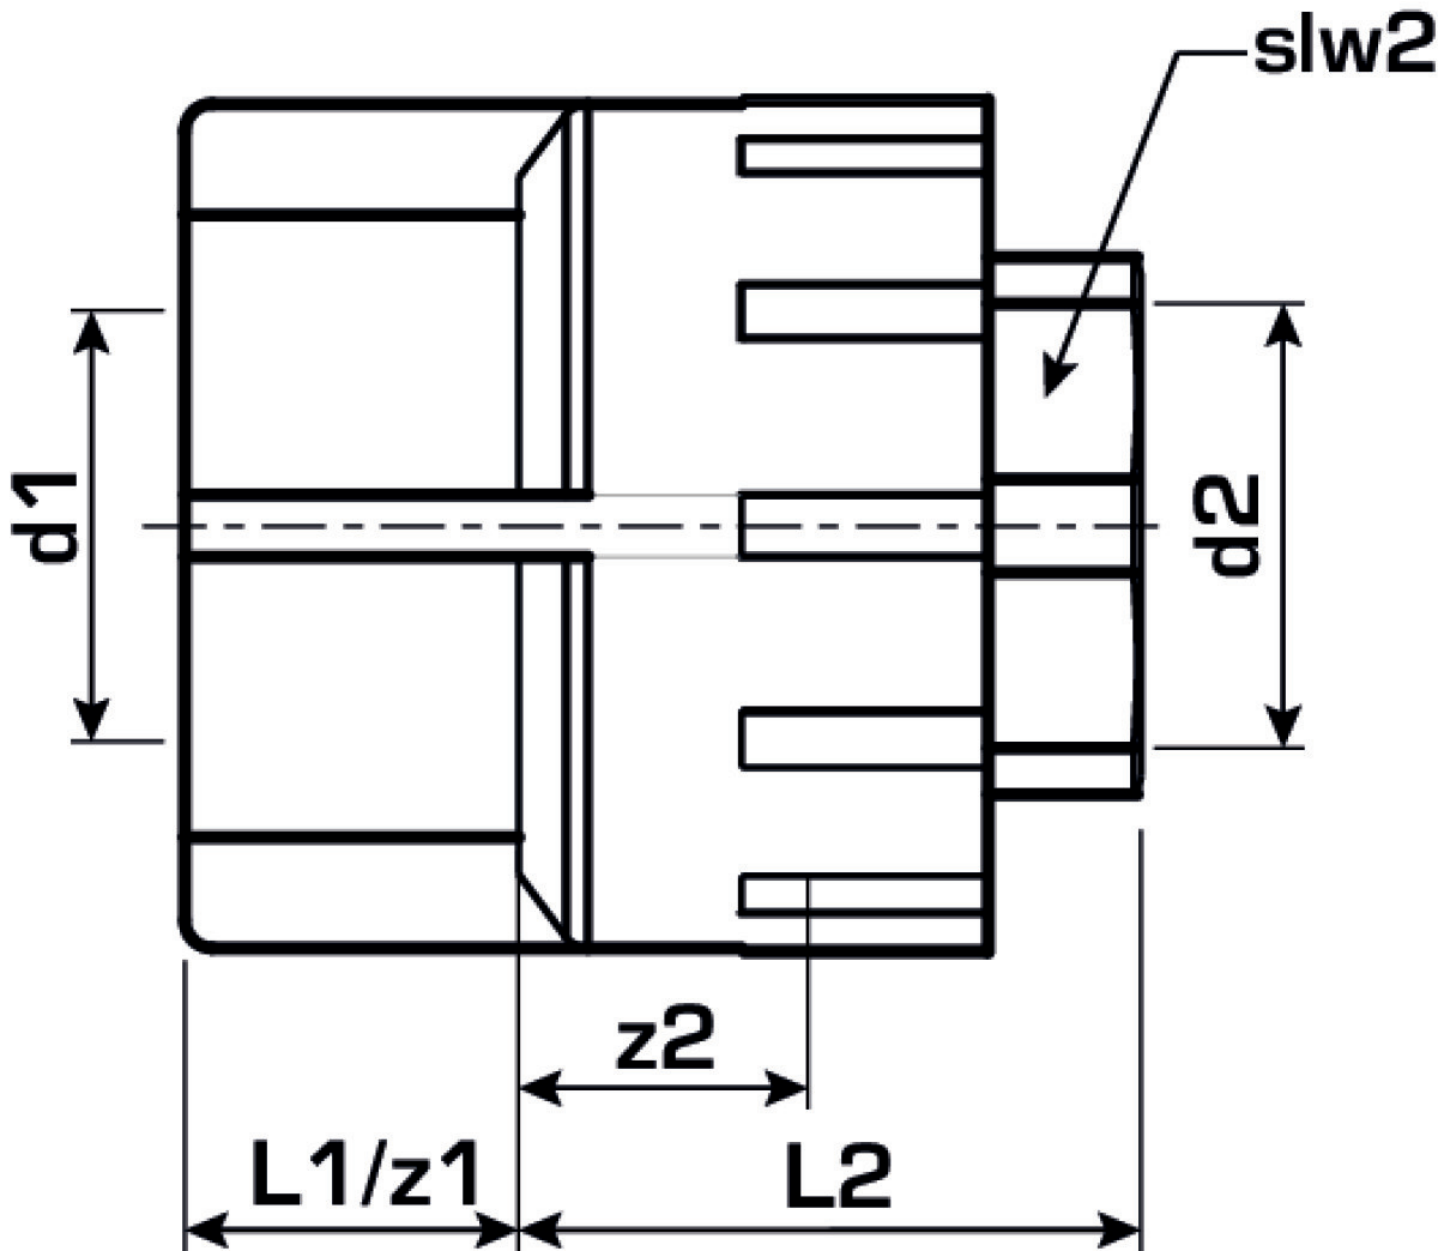

KETRIX

TRI13 KETRIX Übergang mit IG 32x3/4"

55212F04

Felhasználási terület

Specifikáció

Termékinformációk	
VPE1	5 SA1
VPE2	40 KT1
VPE3	160 KT2
VPE4	3840 PAL
Tömeg	0,145 KGM
Szöveg	KETRIX Übergang mit IG
BELS?	39174000
Áruf?csoport	KETRIX
Áruf?csoport	KETRIX fém idomok
Kód	TRI13

Cikkszám	Rajz
55212F04	32x3/4"