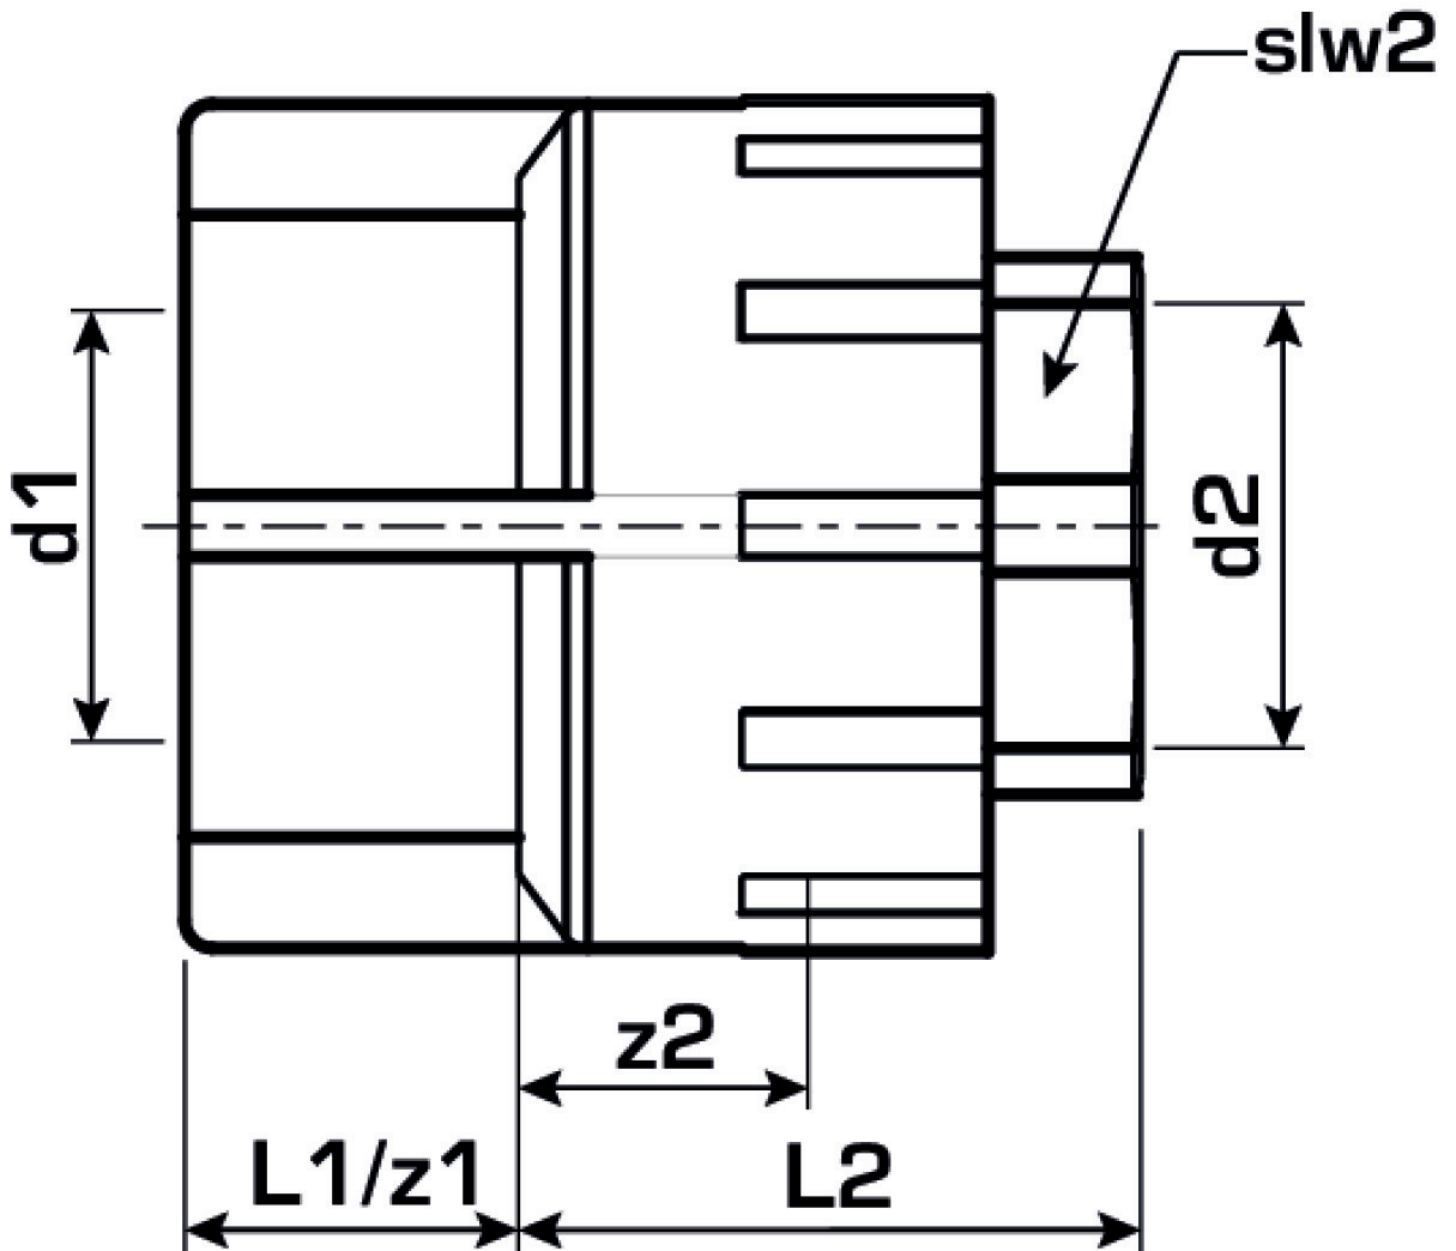

## TRI13 KETRIX Übergang mit IG 40x5/4"S

55212G06

Cikkszám

Rajz

55212G06

40x5/4"S