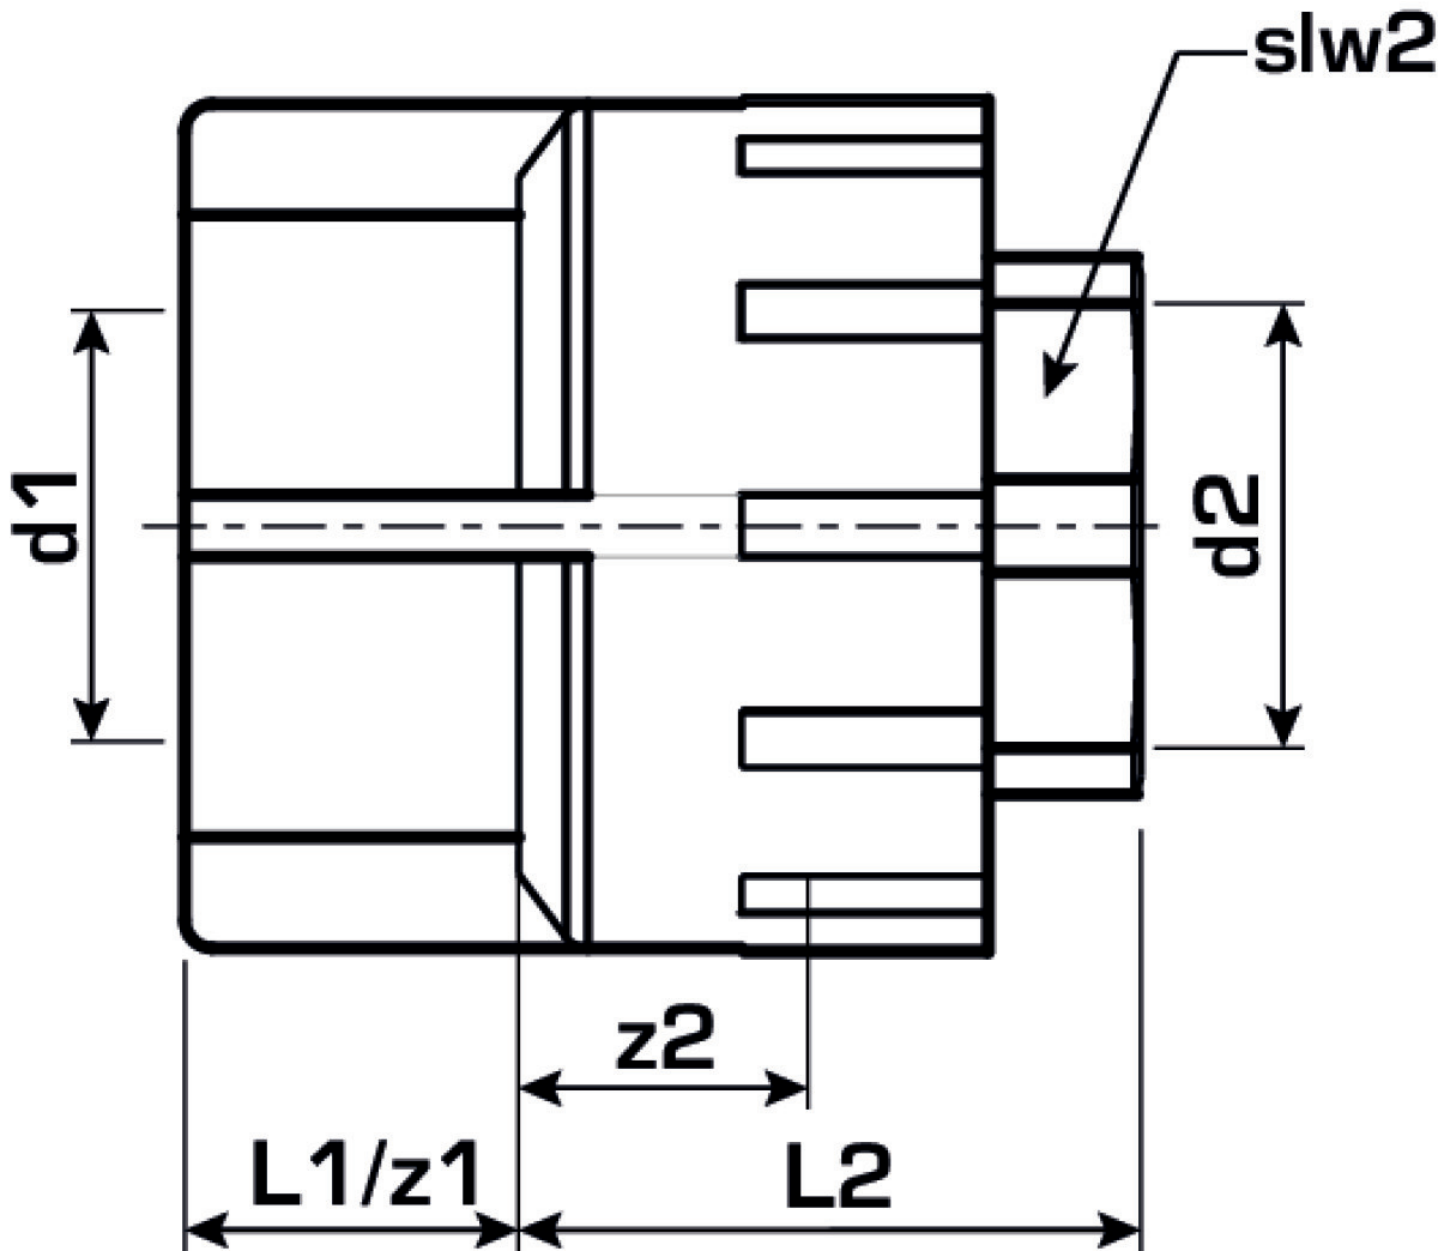

KETRIX

TRI13 KETRIX Übergang mit IG 50x6/4"S

55212H07

Felhasználási terület

Specifikáció

Termékinformációk	
VPE1	2 SA1
VPE2	16 KT1
VPE3	64 KT2
VPE4	1536 PAL
Tömeg	0,472 KGM
Szöveg	KETRIX Übergang mit IG
BELS?	39174000
Áruf?csoport	KETRIX
Áruf?csoport	KETRIX fém idomok
Kód	TRI13

Cikkszám	Rajz
55212H07	50x6/4"S