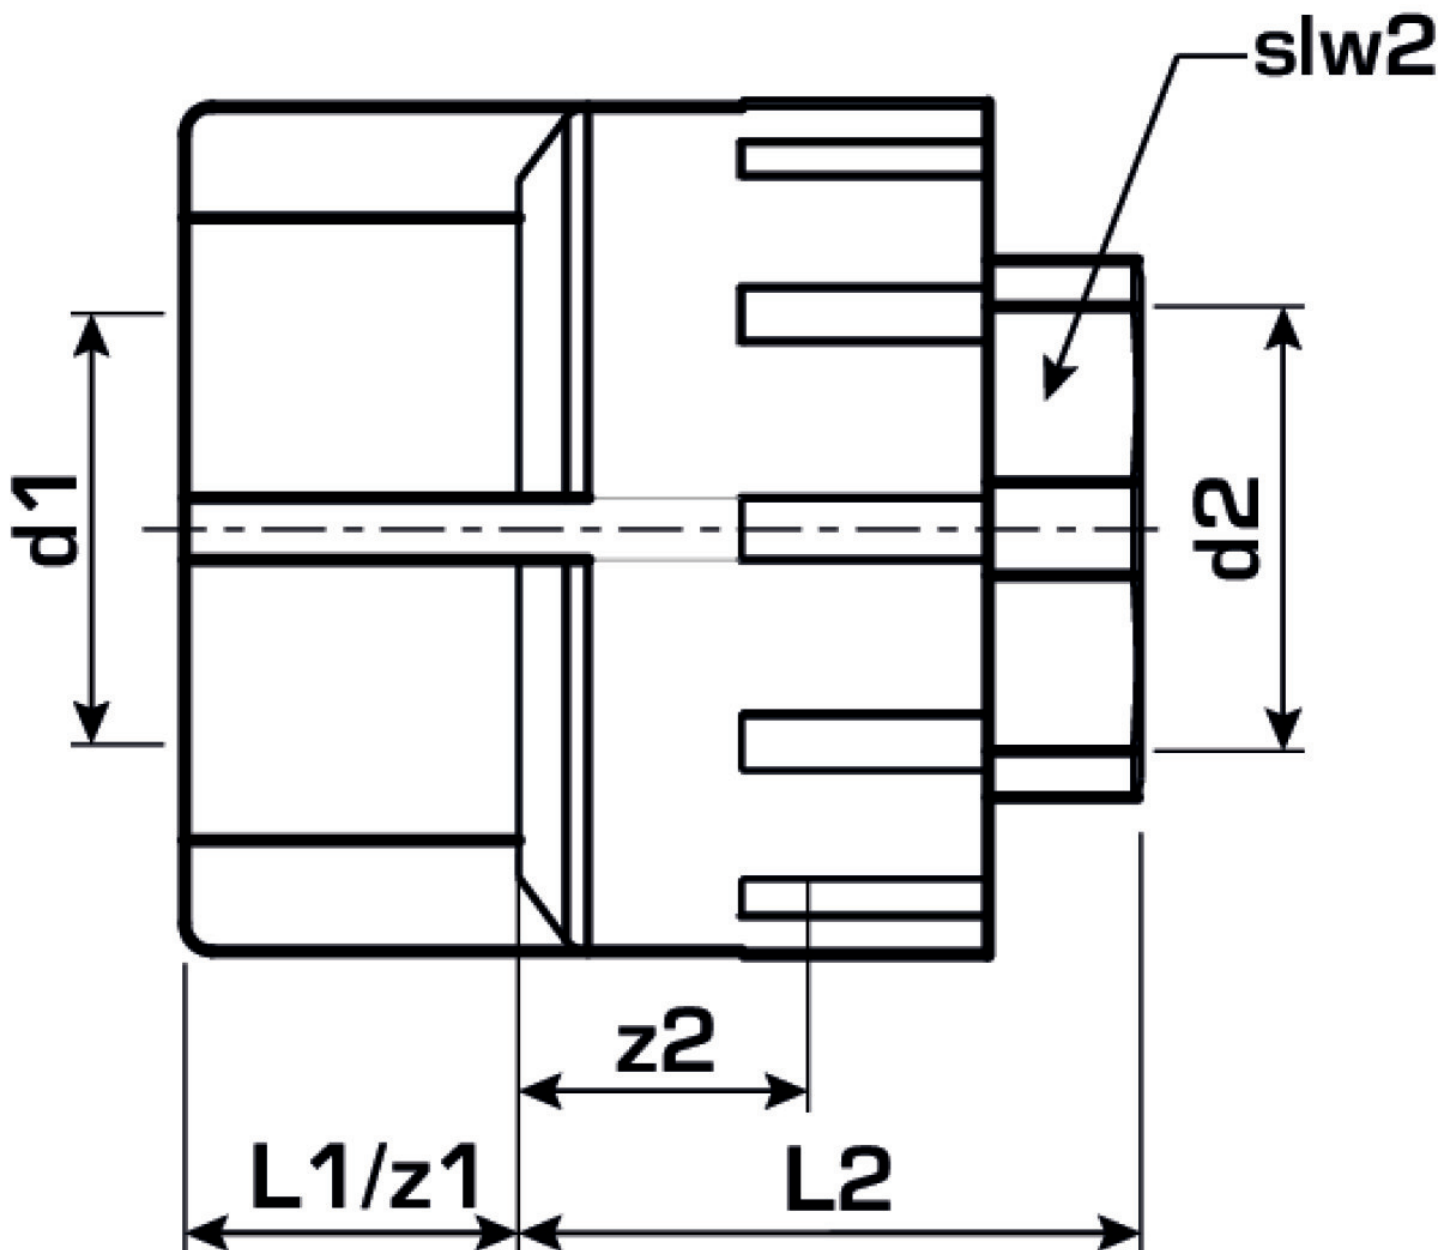

KETRIX

TRI13 KETRIX Übergang mit IG 75x2 1/2"S

55212J12

Felhasználási terület

Specifikáció

Termékinformációk	
VPE1	1 SA1
VPE2	5 KT1
VPE3	20 KT2
VPE4	480 PAL
Tömeg	0,984 KGM
Szöveg	KETRIX Übergang mit IG
BELS?	39174000
Áruf?csoport	KETRIX
Áruf?csoport	KETRIX fém idomok
Kód	TRI13

Cikkszám

Rajz

55212J12

75x2 1/2"S